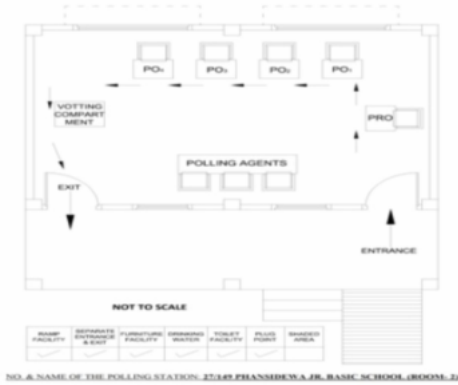

নির্বাচক নিবন্ধন আধিকারিকের স্বাক্ষর

Nazri Naksha

Google Map View

Polling Station Building Front View

Polling Station Front View

Cad View

Key MAP View

1 নাম : মহঃ সলিম পিতার নাম: মহঃ বুধ বাড়ির নং : n0023 বয়স : 31 লিঙ্গ : পুরুষ	NTL1410646 ফটো উপলব্ধ	2 নাম : সাবানা ইয়াসমিন স্বামীর নাম: মহঃ মনসুর আলম বাড়ির নং : এন0315 বয়স : 40 লিঙ্গ : মহিলা	NTL1923184 ফটো উপলব্ধ	3 নাম : ঝুমি খাতুন পিতার নাম: মহঃ বুধ বাড়ির নং : এন0023 বয়স : 28 লিঙ্গ : মহিলা	NTL2241701 ফটো উপলব্ধ
4 নাম : রুমি খাতুন পিতার নাম: মহঃ বুধ বাড়ির নং : এন0023 বয়স : 28 লিঙ্গ : মহিলা	NTL2241685 ফটো উপলব্ধ	5 নাম : মরজিনা খাতুন স্বামীর নাম: মহঃ হামিদ আলি বাড়ির নং : n0116 বয়স : 32 লিঙ্গ : মহিলা	NTL1410729 ফটো উপলব্ধ	6 নাম : মহম্মদ বুধ পিতার নাম: খং বাড়ির নং : n0023 বয়স : 67 লিঙ্গ : পুরুষ	WB/04/026/387631 ফটো উপলব্ধ
7 নাম : মহঃ হামিদ আলি পিতার নাম: মহঃ মনসুর বাড়ির নং : n0116 বয়স : 37 লিঙ্গ : পুরুষ	NTL1215284 ফটো উপলব্ধ	8 নাম : ফাতেমা বিবি পিতার নাম: বুধ বাড়ির নং : n0023 বয়স : 53 লিঙ্গ : মহিলা	WB/04/026/387632 ফটো উপলব্ধ	9 নাম : রম্মা খাতুন পিতার নাম: মহঃ সলিম বাড়ির নং : n0348 বয়স : 35 লিঙ্গ : মহিলা	NTL1238146 ফটো উপলব্ধ
10 নাম : মেহেবুব আলম পিতার নাম: সহিদুল ইসলাম বাড়ির নং : নং001 বয়স : 25 লিঙ্গ : পুরুষ	NTL2149052 ফটো উপলব্ধ	11 নাম : রহমত আলি পিতার নাম: রমজান আলি বাড়ির নং : নং 167 বয়স : 23 লিঙ্গ : পুরুষ	NTL2241214 ফটো উপলব্ধ	12 নাম : মুকসেত আলী পিতার নাম: মহঃ টেনকু বাড়ির নং : এন0167 বয়স : 27 লিঙ্গ : পুরুষ	NTL2060549 ফটো উপলব্ধ
13 নাম : মহঃ আশরফ পিতার নাম: মহম্মদ ইউনুস বাড়ির নং : নং286 বয়স : 24 লিঙ্গ : পুরুষ	NTL2147866 ফটো উপলব্ধ	14 নাম : মহঃ আশরফ পিতার নাম: সুলতান মহঃ বাড়ির নং : নং 025 বয়স : 33 লিঙ্গ : পুরুষ	NTL2242535 ফটো উপলব্ধ	15 নাম : মহম্মদ মনজুর হুলাহি পিতার নাম: মহম্মদ জলীলুদ্দিন বাড়ির নং : নং170 বয়স : 24 লিঙ্গ : পুরুষ	NTL2147775 ফটো উপলব্ধ
16 নাম : নাজরুল ইসলাম পিতার নাম: সালেহুল হক বাড়ির নং : নং133 বয়স : 24 লিঙ্গ : পুরুষ	NTL2147908 ফটো উপলব্ধ	17 নাম : বিষ্ণু কর্মকার পিতার নাম: দেওনা কর্মকার বাড়ির নং : n0075 বয়স : 58 লিঙ্গ : পুরুষ	NTL2088193 ফটো উপলব্ধ	18 নাম : পুষ্পা সিংহ কর্মকার স্বামীর নাম: জীবন কর্মকার বাড়ির নং : এন0075 বয়স : 30 লিঙ্গ : মহিলা	NTL2022929 ফটো উপলব্ধ
19 নাম : সুকুমার কর্মকার পিতার নাম: বিষ্ণু কর্মকার বাড়ির নং : n0075 বয়স : 31 লিঙ্গ : পুরুষ	NTL1532753 ফটো উপলব্ধ	20 নাম : মাস্পী কর্মকার স্বামীর নাম: গৌরাজ কর্মকার বাড়ির নং : n0075 বয়স : 36 লিঙ্গ : মহিলা	NTL1532852 ফটো উপলব্ধ	21 নাম : মংলু কর্মকার পিতার নাম: দেওনা কর্মকার বাড়ির নং : n0075 বয়স : 66 লিঙ্গ : পুরুষ	WB/04/026/387486 ফটো উপলব্ধ
22 নাম : জীবন কর্মকার পিতার নাম: মংলু কর্মকার বাড়ির নং : n0075 বয়স : 36 লিঙ্গ : পুরুষ	BQT3840527 ফটো উপলব্ধ	23 নাম : শোভা কর্মকার স্বামীর নাম: মংলু কর্মকার বাড়ির নং : n0075 বয়স : 61 লিঙ্গ : মহিলা	WB/04/026/387487 ফটো উপলব্ধ	24 নাম : গৌরাজ কর্মকার পিতার নাম: মোংলু কর্মকার বাড়ির নং : n0075 বয়স : 41 লিঙ্গ : পুরুষ	BQT3760618 ফটো উপলব্ধ
25 নাম : বিউটি খাতুন স্বামীর নাম: মহঃ ফিরোজ আলম বাড়ির নং : n0325 বয়স : 27 লিঙ্গ : মহিলা	NTL1949148 ফটো উপলব্ধ	26 নাম : শেফালী গয়ালী স্বামীর নাম: অতুলকৃষ্ণ গয়ালী বাড়ির নং : n0020 বয়স : 76 লিঙ্গ : মহিলা	WB/04/026/387295 ফটো উপলব্ধ	27 নাম : প্রভাত চন্দ্র গয়ালী পিতার নাম: মনোহর গয়ালী বাড়ির নং : এন0005 বয়স : 29 লিঙ্গ : পুরুষ	NTL2022051 ফটো উপলব্ধ
28 নাম : তনয় গয়ালী পিতার নাম: মনোহর গয়ালী বাড়ির নং : এন0269 বয়স : 23 লিঙ্গ : পুরুষ	NTL2241958 ফটো উপলব্ধ	29 নাম : মনোহর গয়ালী পিতার নাম: অতুল কৃষ্ণ গয়ালী বাড়ির নং : এন0005 বয়স : 55 লিঙ্গ : পুরুষ	NTL2435196 ফটো উপলব্ধ	30 নাম : সাধনা গয়ালী স্বামীর নাম: মনোহর গয়ালী বাড়ির নং : n0020 বয়স : 44 লিঙ্গ : মহিলা	BQT2159465 ফটো উপলব্ধ