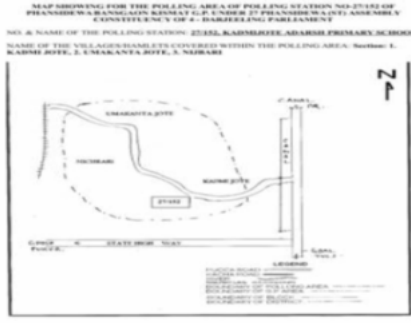

Nazri Naksha