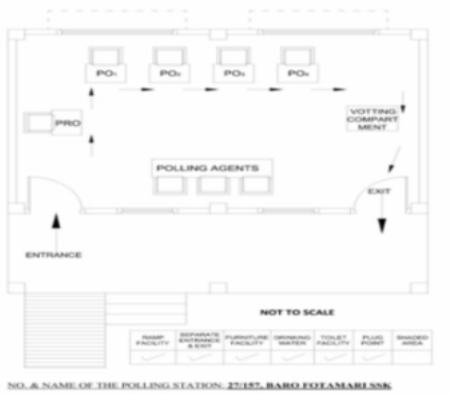

নির্বাচক নিবন্ধন আধিকারিকের স্বাক্ষর

Nazri Naksha

Google Map View

Polling Station Building Front View

Polling Station Front View

Cad View

Key MAP View

1 নাম : আনজনা বেগম স্বামীর নাম : তসির মহঃ বাড়ির নং : n0050 বয়স : 35 লিঙ্গ : মহিলা	NTL1778752 ফটো উপলব্ধ	2 নাম : পিংকি খাতুন স্বামীর নাম : নজরুল মহঃ বাড়ির নং : n0050 বয়স : 29 লিঙ্গ : মহিলা	NTL1778760 ফটো উপলব্ধ	3 নাম : মহঃমুকসেদ আলম পিতার নাম : মহঃ আব্দুল বাড়ির নং : n0046 বয়স : 31 লিঙ্গ : পুরুষ	NTL1718899 ফটো উপলব্ধ
4 নাম : মহঃ ফসিব পিতার নাম : সাইফুর মহঃ বাড়ির নং : n0071 বয়স : 47 লিঙ্গ : পুরুষ	BQT2166239 ফটো উপলব্ধ	5 নাম : সালেমা নেছা স্বামীর নাম : ফরিমুদ্দিন বাড়ির নং : n0101 বয়স : 36 লিঙ্গ : মহিলা	NTL1120617 ফটো উপলব্ধ	6 নাম : নুরেশা বেগম স্বামীর নাম : রাফিক খাতুন বাড়ির নং : nং22 বয়স : 26 লিঙ্গ : মহিলা	NTL2200277 ফটো উপলব্ধ
7 নাম : ফিরোজা বেগম পিতার নাম : মহঃ সলিমুদ্দিন বাড়ির নং : এন0012 বয়স : 31 লিঙ্গ : মহিলা	NTL1408111 ফটো উপলব্ধ	8 নাম : আজিমা খাতুন স্বামীর নাম : মোহাম্মদ আলম বাড়ির নং : এন0012 বয়স : 24 লিঙ্গ : মহিলা	NTL2200384 ফটো উপলব্ধ	9 নাম : রাণীজাণী খাতুন স্বামীর নাম : মহঃ আমজাদ বাড়ির নং : n0100 বয়স : 40 লিঙ্গ : মহিলা	BQT3643160 ফটো উপলব্ধ
10 নাম : আমোনা খাতুন স্বামীর নাম : মহঃ রহমান বাড়ির নং : n0068 বয়স : 66 লিঙ্গ : মহিলা	NTL2112969 ফটো উপলব্ধ	11 নাম : সামিনা খাতুন পিতার নাম : মহঃ সাইফুর বাড়ির নং : n0096 বয়স : 28 লিঙ্গ : মহিলা	NTL1778729 ফটো উপলব্ধ	12 নাম : হাসিনা বেগম পিতার নাম : মহঃ জাহেদুল বাড়ির নং : nং 025 বয়স : 23 লিঙ্গ : মহিলা	NTL2264224 ফটো উপলব্ধ
13 নাম : মনিশা খাতুন স্বামীর নাম : মহঃ সাইফুল বাড়ির নং : n0034 বয়স : 37 লিঙ্গ : মহিলা	NTL0586545 ফটো উপলব্ধ	14 নাম : মজিতন খাতুন স্বামীর নাম : মহঃ সারোফত বাড়ির নং : n0086 বয়স : 43 লিঙ্গ : মহিলা	BQT2868065 ফটো উপলব্ধ	15 নাম : গুলসান বানু পিতার নাম : মহঃ সশান বাড়ির নং : nং 02 বয়স : 26 লিঙ্গ : মহিলা	NTL2200475 ফটো উপলব্ধ
16 নাম : হাসিনা খাতুন স্বামীর নাম : মোহাম্মদ নিজামুদ্দিন বাড়ির নং : nং 001 বয়স : 31 লিঙ্গ : মহিলা	NTL2201119 ফটো উপলব্ধ	17 নাম : মহঃ খসির অন্যান্য : মহঃ কাশিম বাড়ির নং : n0050 বয়স : 53 লিঙ্গ : পুরুষ	NTL2080133 ফটো উপলব্ধ	18 নাম : সালেমা খাতুন স্বামীর নাম : মহঃ সাইফুল বাড়ির নং : n0013 বয়স : 41 লিঙ্গ : মহিলা	NTL0991315 ফটো উপলব্ধ
19 নাম : রেজিউল্লাহ মহঃ পিতার নাম : মহঃ ইমতিয়াজ বাড়ির নং : nং 087 বয়স : 24 লিঙ্গ : পুরুষ	NTL2201291 ফটো উপলব্ধ	20 নাম : মনজিলা খাতুন পিতার নাম : মহঃ তমিজুদ্দিন বাড়ির নং : n0074 বয়স : 29 লিঙ্গ : মহিলা	NTL1778703 ফটো উপলব্ধ	21 নাম : আলমাচ আলী পিতার নাম : মানু মিঞা বাড়ির নং : N0058 বয়স : 43 লিঙ্গ : পুরুষ	GGF0003577 ফটো উপলব্ধ
22 নাম : মহঃ হমিজুল পিতার নাম : মহঃ সলিমুদ্দিন বাড়ির নং : nং 02 বয়স : 28 লিঙ্গ : পুরুষ	NTL2200988 ফটো উপলব্ধ	23 নাম : মহঃ আবুল পিতার নাম : মহঃ তহিদুল বাড়ির নং : n0087 বয়স : 53 লিঙ্গ : পুরুষ	NTL2223022 ফটো উপলব্ধ	24 নাম : মহঃ জইনুল পিতার নাম : মহঃ বজিরুদ্দীন বাড়ির নং : nং 025 বয়স : 25 লিঙ্গ : পুরুষ	NTL2200855 ফটো উপলব্ধ
25 নাম : মহঃ আখতার পিতার নাম : মহঃ আবিরুদ্দিন বাড়ির নং : n0093 বয়স : 35 লিঙ্গ : পুরুষ	NTL0991331 ফটো উপলব্ধ	26 নাম : আজনারা বেগম স্বামীর নাম : মহঃ জামিরুল হক বাড়ির নং : n0079 বয়স : 39 লিঙ্গ : মহিলা	NTL1778737 ফটো উপলব্ধ	27 নাম : তোমিনা খাতুন পিতার নাম : মহঃ মালি বাড়ির নং : N0058 বয়স : 30 লিঙ্গ : মহিলা	NTL2398824 ফটো উপলব্ধ
28 নাম : মহঃ তাজিবুদ্দীন পিতার নাম : মহঃ জহুরুদ্দিন বাড়ির নং : n0029 বয়স : 59 লিঙ্গ : মহিলা	NTL2190403 ফটো উপলব্ধ	29 নাম : রুস্পা বেগম পিতার নাম : মহঃ সারোফত বাড়ির নং : nং 02 বয়স : 24 লিঙ্গ : মহিলা	NTL2201812 ফটো উপলব্ধ	30 নাম : বুধিরন খাতুন স্বামীর নাম : মহঃ মালি বাড়ির নং : n0093 বয়স : 32 লিঙ্গ : মহিলা	NTL1304369 ফটো উপলব্ধ