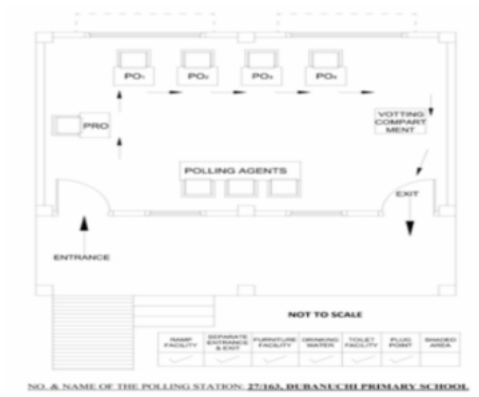

নির্বাচক নিবন্ধন আধিকারিকের স্বাক্ষর

Nazri Naksha

Google Map View

Polling Station Building Front View

Polling Station Front View

Cad View

Key MAP View

1 নাম : নন্দলাল মার্ভি পিতার নাম: লক্ষ্মণ মার্ভি বাড়ির নং : নং113 বয়স : 25 লিঙ্গ : পুরুষ	NTL2209864 ফটো উপলব্ধ	2 নাম : রোমাই মগর পিতার নাম: বিষ্ণু মগর বাড়ির নং : নং 056 বয়স : 24 লিঙ্গ : মহিলা	NTL2208445 ফটো উপলব্ধ	3 নাম : সূচিতা মিজ পিতার নাম: সুক মিজ বাড়ির নং : এন0142 বয়স : 26 লিঙ্গ : মহিলা	NTL2039899 ফটো উপলব্ধ
4 নাম : রাখারানী সিংহা স্বামীর নাম: দিগেন সিংহা বাড়ির নং : এন0156 বয়স : 25 লিঙ্গ : মহিলা	NTL2039683 ফটো উপলব্ধ	5 নাম : প্রিয়া সিংহ পিতার নাম: সুভাষ সিংহ বাড়ির নং : এন0068 বয়স : 25 লিঙ্গ : মহিলা	NTL2039659 ফটো উপলব্ধ	6 নাম : আরমান টোপ্পো পিতার নাম: ফুলজেন টোপ্পো বাড়ির নং : নং 46 বয়স : 23 লিঙ্গ : পুরুষ	NTL2236586 ফটো উপলব্ধ
7 নাম : আরতি মগর স্বামীর নাম: হেমরাজ মগর বাড়ির নং : এন0053 বয়স : 38 লিঙ্গ : মহিলা	NTL2039378 ফটো উপলব্ধ	8 নাম : বিভূতি ভূষণ সিংহ মায়ের নাম: দর্প সিংহ বাড়ির নং : N0084 বয়স : 25 লিঙ্গ : পুরুষ	NTL2039477 ফটো উপলব্ধ	9 নাম : পাপরি সিংহ পিতার নাম: নিধিরাম সিংহ বাড়ির নং : এন0084 বয়স : 26 লিঙ্গ : মহিলা	NTL2039782 ফটো উপলব্ধ
10 নাম : লোমকি সিংহ পিতার নাম: প্রবীন সিংহা বাড়ির নং : এন0189 বয়স : 27 লিঙ্গ : মহিলা	NTL2039733 ফটো উপলব্ধ	11 নাম : রাজেশ রায় পিতার নাম: সিবরন রায় বাড়ির নং : এন0327 বয়স : 27 লিঙ্গ : মহিলা	NTL2039519 ফটো উপলব্ধ	12 নাম : সেলসীনা মিজ স্বামীর নাম: জ্যোতিষ মিজ বাড়ির নং : এন0146 বয়স : 31 লিঙ্গ : মহিলা	NTL2039436 ফটো উপলব্ধ
13 নাম : মুনী মার্ভি স্বামীর নাম: ভাইডে মার্ভি বাড়ির নং : এন0113 বয়স : 28 লিঙ্গ : মহিলা	NTL2039352 ফটো উপলব্ধ	14 নাম : মুন লামা স্বামীর নাম: অজিত লামা বাড়ির নং : এন0060 বয়স : 37 লিঙ্গ : মহিলা	NTL2039337 ফটো উপলব্ধ	15 নাম : মালতীশরি সিংহ পিতার নাম: বকুল সিংহ বাড়ির নং : এন0101 বয়স : 26 লিঙ্গ : মহিলা	NTL2039865 ফটো উপলব্ধ
16 নাম : সীতা মগর পিতার নাম: বিষ্ণু মগর বাড়ির নং : এন0056 বয়স : 25 লিঙ্গ : মহিলা	NTL2039774 ফটো উপলব্ধ	17 নাম : সাজেস কুমার মিজ পিতার নাম: বেরনাদ মিজ বাড়ির নং : এন0216 বয়স : 25 লিঙ্গ : পুরুষ	NTL2039758 ফটো উপলব্ধ	18 নাম : সঞ্জয় দত্ত পিতার নাম: সুমন দত্ত বাড়ির নং : এন0079 বয়স : 26 লিঙ্গ : পুরুষ	NTL2039592 ফটো উপলব্ধ
19 নাম : ঋষিকেশ সিংহ পিতার নাম: দর্পা সিংহ বাড়ির নং : নং 084 বয়স : 23 লিঙ্গ : পুরুষ	NTL2237923 ফটো উপলব্ধ	20 নাম : জাস্টিন টোপ্পো পিতার নাম: ফুলজেন টোপ্পো বাড়ির নং : এন0046 বয়স : 27 লিঙ্গ : পুরুষ	NTL2039550 ফটো উপলব্ধ	21 নাম : সচিন টোপ্পো মায়ের নাম: জলসী টোপ্পো বাড়ির নং : এন0064 বয়স : 30 লিঙ্গ : পুরুষ	NTL2039394 ফটো উপলব্ধ
22 নাম : প্রোটিমা কুজুর পিতার নাম: বৃধুয়া কুজুর বাড়ির নং : এন0089 বয়স : 25 লিঙ্গ : মহিলা	NTL2039808 ফটো উপলব্ধ	23 নাম : রুমা সিংহ পিতার নাম: সরত সিংহ বাড়ির নং : এন0169 বয়স : 26 লিঙ্গ : মহিলা	NTL2039790 ফটো উপলব্ধ	24 নাম : সঞ্জীব সিংহ পিতার নাম: হেমলাল সিংহ বাড়ির নং : এন0072 বয়স : 25 লিঙ্গ : পুরুষ	NTL2039576 ফটো উপলব্ধ
25 নাম : পরিমল উড়াও অন্যান্য: বাবুলাল উড়াও বাড়ির নং : নং 090 বয়স : 35 লিঙ্গ : পুরুষ	NTL2237956 ফটো উপলব্ধ	26 নাম : মনোজ একা পিতার নাম: বিলিয়াম একা বাড়ির নং : n0257 বয়স : 28 লিঙ্গ : পুরুষ	NTL1887553 ফটো উপলব্ধ	27 নাম : লালি একা স্বামীর নাম: তেলসফোর একা বাড়ির নং : n0002 বয়স : 41 লিঙ্গ : মহিলা	NTL1123231 ফটো উপলব্ধ
28 নাম : অনামিকা একা পিতার নাম: অশোক একা বাড়ির নং : এন0002 বয়স : 26 লিঙ্গ : মহিলা	NTL2477354 ফটো উপলব্ধ	29 নাম : তেলসফোর একা পিতার নাম: হাবিল একা বাড়ির নং : n0002 বয়স : 49 লিঙ্গ : পুরুষ	BQT2906352 ফটো উপলব্ধ	30 নাম : অশোক একা পিতার নাম: হাবিল একা বাড়ির নং : n0002 বয়স : 51 লিঙ্গ : পুরুষ	NTL2067528 ফটো উপলব্ধ