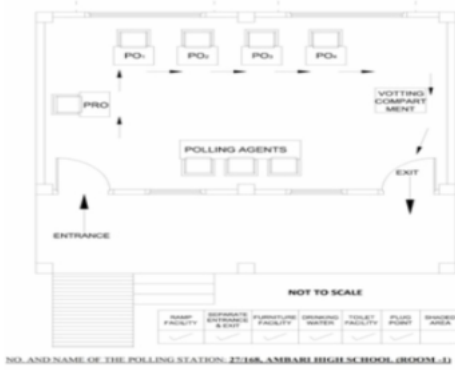

নির্বাচক নিবন্ধন আধিকারিকের স্বাক্ষর

Nazri Naksha

Google Map View

Polling Station Building Front View

Polling Station Front View

Cad View

Key MAP View

1 নাম : এস আর এম আন সেবিকা এম সি পিতার নাম: রাজার বাড়ির নং : n0158 বয়স : 57 লিঙ্গ : মহিলা	BQT3668555 ফটো উপলব্ধ	2 নাম : সিষ্টার মিউরিয়েল এম. সি. পিতার নাম: মহেন্দ্র বসুমাতারি বাড়ির নং : n0158 বয়স : 48 লিঙ্গ : মহিলা	NTL1542240 ফটো উপলব্ধ	3 নাম : অরবিন্দ মিজ পিতার নাম: ফাৰীআনুস মিজ বাড়ির নং : n0136 বয়স : 39 লিঙ্গ : পুরুষ	BQT3536315 ফটো উপলব্ধ
4 নাম : সোনালী দত্ত স্বামীর নাম: তাপশ দত্ত বাড়ির নং : এন0157 বয়স : 26 লিঙ্গ : মহিলা	NTL2044493 ফটো উপলব্ধ	5 নাম : মমতাজ পিতার নাম: সামসুদ্দিন বাড়ির নং : n0114 বয়স : 56 লিঙ্গ : পুরুষ	WB/04/026/540490 ফটো উপলব্ধ	6 নাম : সিষ্টার ক্লের বার্নাড এম. সি. পিতার নাম: ধীরেন সোরেন বাড়ির নং : n0158 বয়স : 43 লিঙ্গ : মহিলা	NTL1542224 ফটো উপলব্ধ
7 নাম : শ্রু এম লৌড়েতে এম সি পিতার নাম: সিলবানুস লাকড়া বাড়ির নং : n0157 বয়স : 66 লিঙ্গ : মহিলা	BQT3668548 ফটো উপলব্ধ	8 নাম : দয়াল অধিকারী পিতার নাম: ভোলানাথ অধিকারী বাড়ির নং : n0051 বয়স : 55 লিঙ্গ : পুরুষ	NTL2095628 ফটো উপলব্ধ	9 নাম : বৃতি অধিকারী পিতার নাম: দয়াল অধিকারী বাড়ির নং : n0225 বয়স : 26 লিঙ্গ : মহিলা	NTL1984707 ফটো উপলব্ধ
10 নাম : কৃপা সিদ্ধ অধিকারী পিতার নাম: দয়াল অধিকারী বাড়ির নং : n0051 বয়স : 30 লিঙ্গ : পুরুষ	NTL1542489 ফটো উপলব্ধ	11 নাম : তনুশ্রী রায় অধিকারী স্বামীর নাম: গনেশ অধিকারী বাড়ির নং : n0051 বয়স : 42 লিঙ্গ : মহিলা	NTL1419530 ফটো উপলব্ধ	12 নাম : গণেশ অধিকারী পিতার নাম: ভোলানাথ অধিকারী বাড়ির নং : n0051 বয়স : 51 লিঙ্গ : পুরুষ	NTL2468155 ফটো উপলব্ধ
13 নাম : পুতুল অধিকারী স্বামীর নাম: দয়াল অধিকারী বাড়ির নং : n0051 বয়স : 50 লিঙ্গ : মহিলা	NTL2479392 ফটো উপলব্ধ	14 নাম : মহঃ কাফিল আহমদ পিতার নাম: মহঃ নফিজুল বাড়ির নং : n0113 বয়স : 53 লিঙ্গ : পুরুষ	WB/04/026/540491 ফটো উপলব্ধ	15 নাম : চন্দনা একা স্বামীর নাম: পাস্কাল একা বাড়ির নং : n0037 বয়স : 51 লিঙ্গ : মহিলা	NTL1984855 ফটো উপলব্ধ
16 নাম : উইলিয়াম একা পিতার নাম: বোলো একা বাড়ির নং : n0066 বয়স : 67 লিঙ্গ : পুরুষ	NTL2099281 ফটো উপলব্ধ	17 নাম : ঐশ্বর্য ঐশ্বর্য পিতার নাম: বোলো একা বাড়ির নং : n0065 বয়স : 63 লিঙ্গ : পুরুষ	NTL2242915 ফটো উপলব্ধ	18 নাম : কশ্টি একা পিতার নাম: বোলো একা বাড়ির নং : n0065 বয়স : 75 লিঙ্গ : মহিলা	NTL2070423 ফটো উপলব্ধ
19 নাম : কিরনজিত একা পিতার নাম: উদিপ একা বাড়ির নং : n0036 বয়স : 28 লিঙ্গ : পুরুষ	NTL1984962 ফটো উপলব্ধ	20 নাম : প্রদীপ একা পিতার নাম: সোমরা একা বাড়ির নং : n0153 বয়স : 48 লিঙ্গ : পুরুষ	BQT3536935 ফটো উপলব্ধ	21 নাম : জ্যোতি একা স্বামীর নাম: তেরেনসিউস একা বাড়ির নং : n0067 বয়স : 44 লিঙ্গ : মহিলা	BQT1961648 ফটো উপলব্ধ
22 নাম : কবিন একা মায়ের নাম: মঞ্জুলা একা বাড়ির নং : 114 বয়স : 38 লিঙ্গ : পুরুষ	BQT3862364 ফটো উপলব্ধ	23 নাম : মঞ্জুলা একা স্বামীর নাম: বাওনা একা বাড়ির নং : n0036 বয়স : 56 লিঙ্গ : মহিলা	WB/04/026/540234 ফটো উপলব্ধ	24 নাম : টিবিয়ানী একা স্বামীর নাম: তিরনু একা বাড়ির নং : n0035 বয়স : 56 লিঙ্গ : মহিলা	WB/04/026/540237 ফটো উপলব্ধ
25 নাম : এস. সম্মানাসু হাঁসদা স্বামীর নাম: শিরিল মিলন হাঁসদা বাড়ির নং : n0065 বয়স : 55 লিঙ্গ : মহিলা	NTL1542315 ফটো উপলব্ধ	26 নাম : অজয় একা পিতার নাম: গারিয়েল একা বাড়ির নং : n0037 বয়স : 32 লিঙ্গ : পুরুষ	NTL1542596 ফটো উপলব্ধ	27 নাম : কুমারী একা স্বামীর নাম: গারিয়েল একা বাড়ির নং : n0037 বয়স : 51 লিঙ্গ : মহিলা	WB/04/026/540232 ফটো উপলব্ধ
28 নাম : গারিয়েল একা পিতার নাম: সাওনা একা বাড়ির নং : n0037 বয়স : 57 লিঙ্গ : পুরুষ	WB/04/026/540230 ফটো উপলব্ধ	29 নাম : ক্লারা মিজ পিতার নাম: নাওস মিজ বাড়ির নং : n0065 বয়স : 48 লিঙ্গ : মহিলা	NTL1252147 ফটো উপলব্ধ	30 নাম : ফ লকুমারী একা পিতার নাম: পাসকল একা বাড়ির নং : 655 বয়স : 22 লিঙ্গ : মহিলা	NTL2424976 ফটো উপলব্ধ