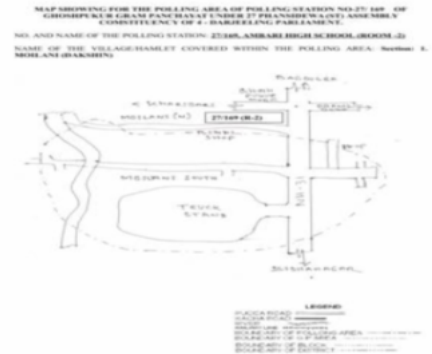

নির্বাচক নিবন্ধন আধিকারিকের স্বাক্ষর

Nazri Naksha

Google Map View

Polling Station Building Front View

Polling Station Front View

Cad View

Key MAP View

1 নাম : বিউটি পাল স্বামীর নাম: সুমিত কুমার পাল বাড়ির নং : ময়লানি জোত বয়স : 45 লিঙ্গ : মহিলা	BQT2907988 ফটো উপলব্ধ	2 নাম : সুমিত কুমার পাল পিতার নাম: নরগুম পাল বাড়ির নং : n0088 বয়স : 56 লিঙ্গ : পুরুষ	BQT1961549 ফটো উপলব্ধ	3 নাম : সুনন্দা পাল পিতার নাম: সুমিত কুমার পাল বাড়ির নং : নং25 বয়স : 24 লিঙ্গ : মহিলা	NTL2205003 ফটো উপলব্ধ
4 নাম : আসাদ আলি পিতার নাম: মুহাম্মদ আবদুল হামিদ ওয়সী বাড়ির নং : n0088 বয়স : 26 লিঙ্গ : পুরুষ	NTL1985027 ফটো উপলব্ধ	5 নাম : ষষ্ঠী সাহা স্বামীর নাম: স্বপন সাহা বাড়ির নং : n0088 বয়স : 46 লিঙ্গ : মহিলা	BQT3336633 ফটো উপলব্ধ	6 নাম : মুরিসদ আলি পিতার নাম: মুহাম্মদ ওয়ারাসী আব্দুল হামিদ বাড়ির নং : n0088 বয়স : 30 লিঙ্গ : পুরুষ	NTL1664465 ফটো উপলব্ধ
7 নাম : আব্দুলহামিদ পিতার নাম: মুহাম্মদ হাজি বাড়ির নং : n0088 বয়স : 62 লিঙ্গ : পুরুষ	WB/04/026/540488 ফটো উপলব্ধ	8 নাম : দানিশ আলি পিতার নাম: মুহাম্মদ ওয়ারাসী আব্দুল হামিদ বাড়ির নং : n0088 বয়স : 32 লিঙ্গ : পুরুষ	NTL1664457 ফটো উপলব্ধ	9 নাম : মতিকা (সিংহ) রায় স্বামীর নাম: বিকাশ রায় বাড়ির নং : n0168 বয়স : 37 লিঙ্গ : মহিলা	BQT3868817 ফটো উপলব্ধ
10 নাম : ০০০০০০ ০০০০ পিতার নাম: ০০০০ ০০০ বাড়ির নং : 00000 বয়স : 61 লিঙ্গ : পুরুষ	LBD0930677 ফটো উপলব্ধ	11 নাম : নরেশ রায় পিতার নাম: রমেশ রায় বাড়ির নং : n0105 বয়স : 41 লিঙ্গ : পুরুষ	BQT3337268 ফটো উপলব্ধ	12 নাম : কবিল রায় পিতার নাম: দন্দরাম রায় বাড়ির নং : n0113 বয়স : 45 লিঙ্গ : পুরুষ	BQT3337243 ফটো উপলব্ধ
13 নাম : বিকাশ রায় পিতার নাম: শ্রেয়স্বরী রায় বাড়ির নং : 168-মাইলানি জোত বয়স : 27 লিঙ্গ : পুরুষ	NTL2459303 ফটো উপলব্ধ	14 নাম : ০০০০ ০০০০ ০০০০ স্বামীর নাম: ০০০০ ০০০ ০০০ বাড়ির নং : 168 বয়স : 65 লিঙ্গ : মহিলা	NTL2242931 ফটো উপলব্ধ	15 নাম : মেনকা দেবী সিংহ স্বামীর নাম: ০০০০ ০০০০০ ০০০০ বাড়ির নং : 55 বয়স : 43 লিঙ্গ : মহিলা	TTQ2740256 ফটো উপলব্ধ
Q 16 নাম : সানি অধিকারী পিতার নাম: সঞ্জিত অধিকারী বাড়ির নং : বয়স : 29 লিঙ্গ : পুরুষ	NTL1783497 ফটো উপলব্ধ	17 নাম : সরেন অধিকারী পিতার নাম: উমানাথ অধিকারী বাড়ির নং : n0090 বয়স : 53 লিঙ্গ : পুরুষ	WB/04/026/540223 ফটো উপলব্ধ	18 নাম : সঞ্জিত অধিকারী পিতার নাম: অজিত কুমার অধিকারী বাড়ির নং : n0151 বয়স : 61 লিঙ্গ : পুরুষ	NTL1419811 ফটো উপলব্ধ
19 নাম : সরস্বতী অধিকারী বর্মন স্বামীর নাম: রণজীত বর্মন বাড়ির নং : 01 বয়স : 32 লিঙ্গ : মহিলা	NTL1423425 ফটো উপলব্ধ	20 নাম : সঞ্জীত আইচ পিতার নাম: সুশীল আইচ বাড়ির নং : n0042 বয়স : 44 লিঙ্গ : পুরুষ	BQT1971704 ফটো উপলব্ধ	21 নাম : সুশীল আইচ পিতার নাম: বলরাম আইচ বাড়ির নং : n0205 বয়স : 71 লিঙ্গ : পুরুষ	WB/04/026/540224 ফটো উপলব্ধ
22 নাম : রাজু আইচ পিতার নাম: সুশীল আইচ বাড়ির নং : 3255 বয়স : 42 লিঙ্গ : পুরুষ	BQT3336658 ফটো উপলব্ধ	23 নাম : মঞ্জু আইচ স্বামীর নাম: সুশীল আইচ বাড়ির নং : n0042 বয়স : 63 লিঙ্গ : মহিলা	WB/04/026/540225 ফটো উপলব্ধ	24 নাম : অম্বু কুজুর পিতার নাম: চেতু কুজুর বাড়ির নং : n0005 বয়স : 44 লিঙ্গ : পুরুষ	BQT1962265 ফটো উপলব্ধ
25 নাম : সুভম কুন্ডু পিতার নাম: সমর কুন্ডু বাড়ির নং : n0034 বয়স : 27 লিঙ্গ : পুরুষ	NTL1889039 ফটো উপলব্ধ	26 নাম : গীতা কুণ্ডু স্বামীর নাম: সমর কুণ্ডু বাড়ির নং : 214 বয়স : 52 লিঙ্গ : মহিলা	BQT3668621 ফটো উপলব্ধ	27 নাম : সমর কুণ্ডু পিতার নাম: নারায়নচন্দ্র কুণ্ডু বাড়ির নং : n0034 বয়স : 61 লিঙ্গ : পুরুষ	WB/04/026/540252 ফটো উপলব্ধ
28 নাম : সোমা কুণ্ডু দত্ত স্বামীর নাম: উৎপল দত্ত বাড়ির নং : n0147 বয়স : 35 লিঙ্গ : মহিলা	NTL1419548 ফটো উপলব্ধ	29 নাম : শিখা কুন্ডু স্বামীর নাম: বাদল কুন্ডু বাড়ির নং : n0137 বয়স : 54 লিঙ্গ : মহিলা	NTL1126614 ফটো উপলব্ধ	30 নাম : পূর্ণিমা কুন্ডু স্বামীর নাম: নুপেন কুন্ডু বাড়ির নং : n0196 বয়স : 49 লিঙ্গ : মহিলা	MHX2231710 ফটো উপলব্ধ