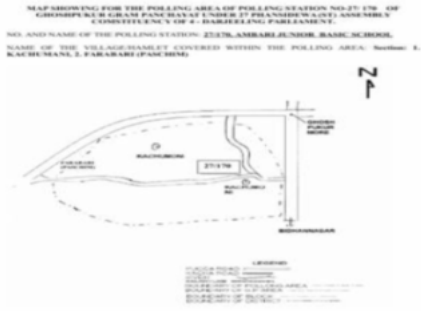

Nazri Naksha