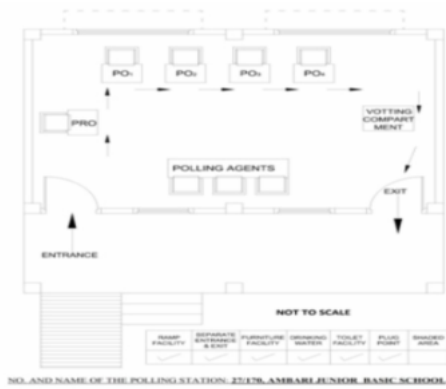

নির্বাচক নিবন্ধন আধিকারিকের স্বাক্ষর

Nazri Naksha

Google Map View

Polling Station Building Front View

Polling Station Front View

Cad View

Key MAP View

1 নাম : বিনোদ কুমার জয়সোয়াল মায়ের নাম : ইন্দ্রাবতী দেবী বাড়ির নং : n1189 বয়স : 32 লিঙ্গ : পুরুষ	TVG2470854 ফটো উপলব্ধ	2 নাম : মোহাম্মদ মেরাজ আলম পিতার নাম : মোহাম্মদ মেহবুব আলম বাড়ির নং : সী/ও মোহাম্মদ মেহবুব বয়স : 22 লিঙ্গ : পুরুষ	NTL2465144 ফটো উপলব্ধ	3 নাম : অরুন ভূমিন্জ পিতার নাম : দুলাল ভূমিন্জ বাড়ির নং : 01 বয়স : 54 লিঙ্গ : পুরুষ	HQG1806348 ফটো উপলব্ধ
4 নাম : শিউলি দেবনাথ পিতার নাম : রাজ কুমার দেবনাথ বাড়ির নং : n0495 বয়স : 34 লিঙ্গ : মহিলা	NTL1302314 ফটো উপলব্ধ	5 নাম : অনিল মারনুস খালকো পিতার নাম : জুলু খালকো বাড়ির নং : এন001 বয়স : 44 লিঙ্গ : পুরুষ	NTL2043073 ফটো উপলব্ধ	6 নাম : মহঃ আরিফ আহমেদ পিতার নাম : মহঃ কালাম বাড়ির নং : n0502 বয়স : 31 লিঙ্গ : পুরুষ	NTL1832070 ফটো উপলব্ধ
7 নাম : ফরজানা বেগম স্বামীর নাম : মহঃ সাহরব বাড়ির নং : n0314 বয়স : 36 লিঙ্গ : মহিলা	NTL1422005 ফটো উপলব্ধ	8 নাম : বেগম ময়রুন স্বামীর নাম : মহঃ মেহবুব বাড়ির নং : n0311 বয়স : 49 লিঙ্গ : মহিলা	WB/04/026/546438 ফটো উপলব্ধ	Q 9 নাম : মীরা সিংহ স্বামীর নাম : হরেন সিংহ বাড়ির নং : বয়স : 45 লিঙ্গ : মহিলা	NTL1783778 ফটো উপলব্ধ
10 নাম : মহঃ মোবিন পিতার নাম : মহঃ ইসলাম বাড়ির নং : n0293 বয়স : 76 লিঙ্গ : পুরুষ	WB/04/026/546439 ফটো উপলব্ধ	11 নাম : সঞ্জু ভূমিন্জ পিতার নাম : অরুণ ভূমিন্জ বাড়ির নং : 01 বয়স : 21 লিঙ্গ : পুরুষ	NTL2469922 ফটো উপলব্ধ	12 নাম : মনীষা সিংহ পিতার নাম : প্রকাশ সিংহ বাড়ির নং : 170 বয়স : 27 লিঙ্গ : মহিলা	NTL2014520 ফটো উপলব্ধ
13 নাম : কল্পনা একা স্বামীর নাম : অজিত একা বাড়ির নং : n0293 বয়স : 46 লিঙ্গ : মহিলা	NTL1783620 ফটো উপলব্ধ	14 নাম : মহঃ আকুংজাব আলম পিতার নাম : মহঃ আব্দুল সাত্তার বাড়ির নং : n0362 বয়স : 43 লিঙ্গ : পুরুষ	BQT2910776 ফটো উপলব্ধ	15 নাম : মহঃ নোওসাদ পিতার নাম : মহঃ মোবিন বাড়ির নং : n0294 বয়স : 46 লিঙ্গ : পুরুষ	BQT2909786 ফটো উপলব্ধ
16 নাম : হরেন সিংহ পিতার নাম : হরিপদ সিংহ বাড়ির নং : n0293 বয়স : 51 লিঙ্গ : পুরুষ	NTL1783760 ফটো উপলব্ধ	17 নাম : মহঃ সাহালব পিতার নাম : মহঃ রসন বাড়ির নং : n0380 বয়স : 38 লিঙ্গ : পুরুষ	NTL1243161 ফটো উপলব্ধ	18 নাম : জামিলা খাতুন স্বামীর নাম : মহঃ রসন বাড়ির নং : n0381 বয়স : 91 লিঙ্গ : মহিলা	WB/04/026/546429 ফটো উপলব্ধ
19 নাম : মহঃ মেহবুব পিতার নাম : মহঃ ইসুউদ্দিন বাড়ির নং : n0310 বয়স : 51 লিঙ্গ : পুরুষ	WB/04/026/546437 ফটো উপলব্ধ	20 নাম : অসিম সিংহ পিতার নাম : হরেন সিংহ বাড়ির নং : n0293 বয়স : 33 লিঙ্গ : পুরুষ	NTL1889393 ফটো উপলব্ধ	21 নাম : অতুল বর্মন পিতার নাম : দমাণ্ড বর্মন বাড়ির নং : এন0495 বয়স : 38 লিঙ্গ : পুরুষ	MHX4068953 ফটো উপলব্ধ
22 নাম : মনোস বর্মন পিতার নাম : অতুল বর্মন বাড়ির নং : 01 বয়স : 20 লিঙ্গ : পুরুষ	NTL2511434 ফটো উপলব্ধ	23 নাম : অনীতা সিংহ স্বামীর নাম : রমেশ সিংহ বাড়ির নং : n0293 বয়স : 29 লিঙ্গ : মহিলা	NTL1783877 ফটো উপলব্ধ	24 নাম : পিতার নাম : বাড়ির নং : n0363 বয়স : 59 লিঙ্গ : পুরুষ	NTL2314169 ফটো উপলব্ধ
25 নাম : স্বামীর নাম : বাড়ির নং : n0364 বয়স : 50 লিঙ্গ : মহিলা	NTL2314672 ফটো উপলব্ধ	26 নাম : পিতার নাম : বাড়ির নং : 170 বয়স : 44 লিঙ্গ : পুরুষ	WQB0989665 ফটো উপলব্ধ	27 নাম : নিরদা অধিকারী স্বামীর নাম : সদানন্দ অধিকারী বাড়ির নং : n0577 বয়স : 59 লিঙ্গ : মহিলা	NTL1927169 ফটো উপলব্ধ
28 নাম : শেফালী সিংহ পিতার নাম : সাদা নন্দ অধিকারী বাড়ির নং : এন0578 বয়স : 44 লিঙ্গ : মহিলা	NTL2042166 ফটো উপলব্ধ	Q 29 নাম : অপু অধিকারী পিতার নাম : সদানন্দ অধিকারী বাড়ির নং : বয়স : 35 লিঙ্গ : পুরুষ	NTL2131076 ফটো উপলব্ধ	30 নাম : সদানন্দ অধিকারী পিতার নাম : ক্ষিতেন্দ্র অধিকারী বাড়ির নং : n0578 বয়স : 66 লিঙ্গ : পুরুষ	NTL1927177 ফটো উপলব্ধ