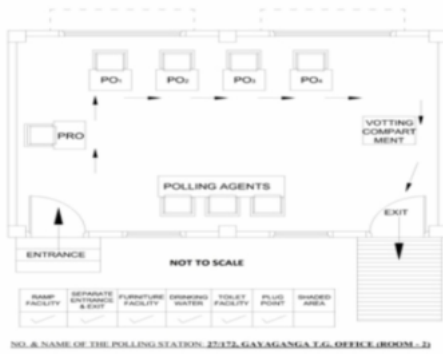

নির্বাচক নিবন্ধন আধিকারিকের স্বাক্ষর

Nazri Naksha

Google Map View

Polling Station Building Front View

Polling Station Front View

Cad View

Key MAP View

1	NTL2328060	ফটো উপলব্ধ	2	NTL2526788	ফটো উপলব্ধ	3	WB/04/026/573560	ফটো উপলব্ধ
নাম : জেম্স পিতার নাম: যেতফিল টোপ্পো বাড়ির নং : n0022 বয়স : 68 লিঙ্গ : পুরুষ			নাম : শর্মিলা টোপ্পো পিতার নাম: কামিল রোশন টোপ্পো বাড়ির নং : 22 বয়স : 20 লিঙ্গ : মহিলা			নাম : ইশিদর একা পিতার নাম: সিরিল একা বাড়ির নং : n0028 বয়স : 59 লিঙ্গ : পুরুষ		
4	NTL1890110	ফটো উপলব্ধ	5	NTL1665678	ফটো উপলব্ধ	6	WB/04/026/573561	ফটো উপলব্ধ
নাম : রেনুকা একা পিতার নাম: ইসিডোর একা বাড়ির নং : n0024 বয়স : 27 লিঙ্গ : মহিলা			নাম : আনসুমালা একা পিতার নাম: ইশিদর একা বাড়ির নং : n0028 বয়স : 29 লিঙ্গ : মহিলা			নাম : সিবেসতিয়ানী কুজুর স্বামীর নাম: ইশিদর একা বাড়ির নং : n0028 বয়স : 55 লিঙ্গ : মহিলা		
7	BQT3339025	ফটো উপলব্ধ	8	WB/04/026/573589	ফটো উপলব্ধ	9	NTL2314474	ফটো উপলব্ধ
নাম : অনুপা মিজ পিতার নাম: হেলারিউস মিজ বাড়ির নং : n0035 বয়স : 47 লিঙ্গ : মহিলা			নাম : সিলিয়া একা (মিজ) স্বামীর নাম: হেলারিউস মিজ বাড়ির নং : n0035 বয়স : 65 লিঙ্গ : মহিলা			নাম : সুনীতা ওরাও (কুজুর) স্বামীর নাম: পৃথীপাল কুজুর বাড়ির নং : n0062 বয়স : 45 লিঙ্গ : মহিলা		
10	NTL2456028	ফটো উপলব্ধ	11	BQT3338829	ফটো উপলব্ধ	12	BQT3304847	ফটো উপলব্ধ
নাম : অশন কুজুর পিতার নাম: ফ.বীআনস কুজুর বাড়ির নং : গয়াগংগা গিরজা লাইন বয়স : 21 লিঙ্গ : মহিলা			নাম : ফাবিয়ানুস কুজুর পিতার নাম: সিমন কুজুর বাড়ির নং : n0054 বয়স : 44 লিঙ্গ : পুরুষ			নাম : আল্লা কুজুর (টোপ্পো) স্বামীর নাম: স্টিফেন টোপ্পো বাড়ির নং : n0232 বয়স : 38 লিঙ্গ : মহিলা		
13	BQT3348422	ফটো উপলব্ধ	14	NTL2246668	ফটো উপলব্ধ	15	NTL1665694	ফটো উপলব্ধ
নাম : মিনতি কুজুর (বেক) স্বামীর নাম: সঞ্জয় কুমার বেক বাড়ির নং : n0225 বয়স : 42 লিঙ্গ : মহিলা			নাম : রুবি কুমারী স্বামীর নাম: অরুণ মন্ডল বাড়ির নং : নং 156 বয়স : 25 লিঙ্গ : মহিলা			নাম : করুনা কুল্ল পিতার নাম: ফ্রান্সিস কুল্ল বাড়ির নং : n0230 বয়স : 29 লিঙ্গ : মহিলা		
16	NTL2426138	ফটো উপলব্ধ	17	WB/04/026/575600	ফটো উপলব্ধ	18	NTL2327476	ফটো উপলব্ধ
নাম : মার্টিন স্কাল্লেস্সা পিতার নাম: লেফ টেনেন্ট. কাণেসীউস স্কাল্লেস্সা বাড়ির নং : পহর গুমিয়া টা এস্টেট বয়স : 24 লিঙ্গ : পুরুষ			নাম : ফ্লোরা কিন্ডো স্বামীর নাম: সিমন কুজুর বাড়ির নং : n0014 বয়স : 77 লিঙ্গ : মহিলা			নাম : জুএল কিন্স্পাট্টা পিতার নাম: লাতিয়ে কারোলুস কিন্স্পাট্টা বাড়ির নং : এন0222 বয়স : 54 লিঙ্গ : পুরুষ		
19	WB/04/026/573514	ফটো উপলব্ধ	20	WB/04/026/573513	ফটো উপলব্ধ	21	NTL1127604	ফটো উপলব্ধ
নাম : ভাগ্যমনি খাখা (টিগ্লা) স্বামীর নাম: ইয়াকুব টিগ্লা বাড়ির নং : n0027 বয়স : 60 লিঙ্গ : মহিলা			নাম : ইয়াকুব টিগ্লা পিতার নাম: কারলুস টিগ্লা বাড়ির নং : n0027 বয়স : 59 লিঙ্গ : পুরুষ			নাম : আব্বিদ ভূষণ টিগ্লা পিতার নাম: ইয়াকুব টিগ্লা বাড়ির নং : n0027 বয়স : 36 লিঙ্গ : পুরুষ		
22	NTL2209831	ফটো উপলব্ধ	23	NTL2209708	ফটো উপলব্ধ	24	NTL2306652	ফটো উপলব্ধ
নাম : নজিমা খাতুন পিতার নাম: আব্দুল হুসেন বাড়ির নং : নং 001 বয়স : 27 লিঙ্গ : মহিলা			নাম : শানাবাজ খান পিতার নাম: মহঃ সুনন খান বাড়ির নং : নং 001 বয়স : 24 লিঙ্গ : পুরুষ			নাম : অক্ষিত জীয়ন বেক পিতার নাম: ইশাক বেক বাড়ির নং : নং 652 বয়স : 24 লিঙ্গ : পুরুষ		
25	NTL2039303	ফটো উপলব্ধ	26	WB/04/026/573504	ফটো উপলব্ধ	27	NTL2445807	ফটো উপলব্ধ
নাম : অশোক তিকী পিতার নাম: পাতরাস তিকী বাড়ির নং : এন0001 বয়স : 26 লিঙ্গ : পুরুষ			নাম : অনিল টপ্পো পিতার নাম: পসকাল টপ্পো বাড়ির নং : n0048 বয়স : 50 লিঙ্গ : পুরুষ			নাম : আল্লাদ টোপ্পো পিতার নাম: নিকোলাস টোপ্পো বাড়ির নং : গয়া গংগা গিরজা লাইন বয়স : 22 লিঙ্গ : পুরুষ		
28	NTL2247062	ফটো উপলব্ধ	29	BQT2922516	ফটো উপলব্ধ	30	BQT2922474	ফটো উপলব্ধ
নাম : অবিনাশ টোপ্পো পিতার নাম: সুনীল টোপ্পো বাড়ির নং : নং 048 বয়স : 24 লিঙ্গ : পুরুষ			নাম : মহন্তী টোপ্পো মায়ের নাম: সুনীল তিরকী বাড়ির নং : n0047 বয়স : 44 লিঙ্গ : মহিলা			নাম : আরতী টপ্পো পিতার নাম: বেনেডিক্ট টপ্পো বাড়ির নং : n0001 বয়স : 45 লিঙ্গ : মহিলা		