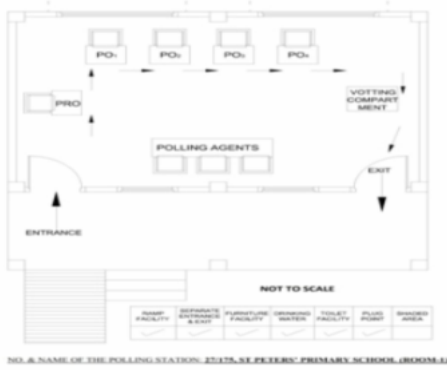

নির্বাচক নিবন্ধন আধিকারিকের স্বাক্ষর

Nazri Naksha

Google Map View

Polling Station Building Front View

Polling Station Front View

Cad View

Key MAP View

1 নাম : পবন প্রসাদ পিতার নাম: অরবিন্দ প্রসাদ বাড়ির নং : নং 001 বয়স : 30 লিঙ্গ : পুরুষ	NTL2211852 ফটো উপলব্ধ	2 নাম : বিমলা ছেত্রী স্বামীর নাম: গনেশ ছেত্রী বাড়ির নং : n0122 বয়স : 44 লিঙ্গ : মহিলা	BQT3063278 ফটো উপলব্ধ	3 নাম : বিশাল বাসফোর পিতার নাম: কৃষ্ণা বেসফোর বাড়ির নং : এন00159 বয়স : 25 লিঙ্গ : পুরুষ	NTL2032563 ফটো উপলব্ধ
4 নাম : সুরেশ প্রসাদ পিতার নাম: গোবিন্দ প্রসাদ বাড়ির নং : এন001 বয়স : 57 লিঙ্গ : পুরুষ	NTL2032449 ফটো উপলব্ধ	5 নাম : মালা দেবী প্রসাদ স্বামীর নাম: সুরেশ প্রসাদ বাড়ির নং : এন001 বয়স : 55 লিঙ্গ : মহিলা	NTL2032324 ফটো উপলব্ধ	6 নাম : সাইবল খাতুন স্বামীর নাম: মহঃ ইউসুফ আলি বাড়ির নং : n0267 বয়স : 55 লিঙ্গ : মহিলা	WB/04/026/576333 ফটো উপলব্ধ
7 নাম : বিমল তিকী পিতার নাম: অলিগুন্টিনা তিকী বাড়ির নং : এন00223 বয়স : 49 লিঙ্গ : পুরুষ	NTL1127802 ফটো উপলব্ধ	8 নাম : শ্রিয়া রায় পিতার নাম: স্বদেশ রায় বাড়ির নং : এন00194 বয়স : 25 লিঙ্গ : মহিলা	NTL2031565 ফটো উপলব্ধ	9 নাম : নিকিতা লকড়া পিতার নাম: অজিত লকড়া বাড়ির নং : এন00175 বয়স : 25 লিঙ্গ : মহিলা	NTL2031441 ফটো উপলব্ধ
10 নাম : বিকাশ মুন্ডা পিতার নাম: চান্দ্র মুন্ডা বাড়ির নং : এন00175 বয়স : 25 লিঙ্গ : পুরুষ	NTL2031284 ফটো উপলব্ধ	11 নাম : আফসানা খাতুন পিতার নাম: অজিত রায় বাড়ির নং : নং 268 বয়স : 27 লিঙ্গ : মহিলা	NTL1871599 ফটো উপলব্ধ	12 নাম : মুমতাজ আলি পিতার নাম: মহঃ ইউসুফ আলি বাড়ির নং : n0268 বয়স : 33 লিঙ্গ : পুরুষ	NTL1544766 ফটো উপলব্ধ
13 নাম : রঞ্জনা একা পিতার নাম: বিনোদ একা বাড়ির নং : এন0093 বয়স : 25 লিঙ্গ : মহিলা	NTL2031920 ফটো উপলব্ধ	14 নাম : আনন্দ প্রকাশ একা পিতার নাম: ফিলিপ একা বাড়ির নং : n0093 বয়স : 29 লিঙ্গ : পুরুষ	NTL1785336 ফটো উপলব্ধ	15 নাম : উর্মিলা একা স্বামীর নাম: বিজেন্দর একা বাড়ির নং : n0276 বয়স : 41 লিঙ্গ : মহিলা	BQT3334455 ফটো উপলব্ধ
16 নাম : ফিলিপ একা পিতার নাম: গাবরেল একা বাড়ির নং : n0093 বয়স : 53 লিঙ্গ : পুরুষ	WB/04/026/549008 ফটো উপলব্ধ	17 নাম : সাবিনা একা স্বামীর নাম: সুশীল একা বাড়ির নং : n0240 বয়স : 47 লিঙ্গ : মহিলা	BQT3771789 ফটো উপলব্ধ	18 নাম : আনমোল একা পিতার নাম: জয় প্রকাশ একা বাড়ির নং : n0154 বয়স : 32 লিঙ্গ : পুরুষ	NTL1546290 ফটো উপলব্ধ
19 নাম : তারশীলা একা স্বামীর নাম: ভিনসেন্ট একা বাড়ির নং : n0032 বয়স : 63 লিঙ্গ : মহিলা	WB/04/026/549010 ফটো উপলব্ধ	20 নাম : অতীশ কুমার একা পিতার নাম: ভিনসেন্ট একা বাড়ির নং : n0032 বয়স : 33 লিঙ্গ : পুরুষ	NTL1308758 ফটো উপলব্ধ	21 নাম : সুস্মা গ্লোরিয়া একা স্বামীর নাম: ফিলিপ একা বাড়ির নং : n0032 বয়স : 48 লিঙ্গ : মহিলা	BQT3345956 ফটো উপলব্ধ
22 নাম : এবলেনটিয়া কিন্ডো (একা) স্বামীর নাম: বিনোদ একা বাড়ির নং : n0093 বয়স : 45 লিঙ্গ : মহিলা	NTL1129535 ফটো উপলব্ধ	23 নাম : অবিল কান্ত একা পিতার নাম: জয় প্রকাশ একা বাড়ির নং : n0154 বয়স : 35 লিঙ্গ : পুরুষ	NTL1785419 ফটো উপলব্ধ	24 নাম : মংরীতা একা স্বামীর নাম: এগনেছিউস একা বাড়ির নং : n0023 বয়স : 76 লিঙ্গ : মহিলা	WB/04/026/549011 ফটো উপলব্ধ
25 নাম : সুচিতা নির্মলা একা স্বামীর নাম: জয়প্রকাশ একা বাড়ির নং : n0154 বয়স : 53 লিঙ্গ : মহিলা	NTL2470953 ফটো উপলব্ধ	26 নাম : মনজুলা একা মায়ের নাম: মংগ্রীতা একা বাড়ির নং : n0023 বয়স : 40 লিঙ্গ : মহিলা	NTL0655142 ফটো উপলব্ধ	27 নাম : রবীতা একা মায়ের নাম: মংগ্রীতা একা বাড়ির নং : n0023 বয়স : 37 লিঙ্গ : পুরুষ	NTL0655159 ফটো উপলব্ধ
28 নাম : সুশীল একা মায়ের নাম: মাংরীতা একা বাড়ির নং : n0023 বয়স : 35 লিঙ্গ : পুরুষ	NTL1223478 ফটো উপলব্ধ	29 নাম : সরোজিনী একা কুজুর স্বামীর নাম: ভীম কুজুর বাড়ির নং : n0314 বয়স : 36 লিঙ্গ : মহিলা	NTL1124783 ফটো উপলব্ধ	30 নাম : প্রমিলা ওঁরাও পিতার নাম: জোহান ওঁরাও বাড়ির নং : n0304 বয়স : 41 লিঙ্গ : মহিলা	NTL1096098 ফটো উপলব্ধ