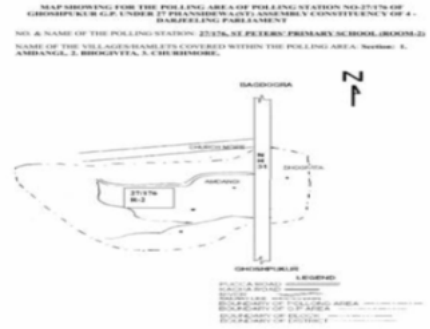

নির্বাচক নিবন্ধন আধিকারিকের স্বাক্ষর

Nazri Naksha

Google Map View

Polling Station Building Front View

Polling Station Front View

Cad View

Key MAP View

1 নাম : প্রেমানন্দ টোপ্পো পিতার নাম: কেনেসিয়াস টোপ্পো বাড়ির নং : n0022 বয়স : 51 লিঙ্গ : মহিলা	BQT2065167 ফটো উপলব্ধ	2 নাম : বিনি কে বি পিতার নাম: বেবি কে এল বাড়ির নং : n0155 বয়স : 42 লিঙ্গ : মহিলা	NTL1546704 ফটো উপলব্ধ	3 নাম : রহিল একা পিতার নাম: প্রদীপ একা বাড়ির নং : নং 026 বয়স : 25 লিঙ্গ : মহিলা	NTL2039311 ফটো উপলব্ধ
4 নাম : আলিশা খালকো পিতার নাম: অরবিন্দ খালকো বাড়ির নং : এন0090 বয়স : 25 লিঙ্গ : মহিলা	NTL2033173 ফটো উপলব্ধ	5 নাম : সুধা কিরো পিতার নাম: জেমস কিরো বাড়ির নং : এন00111 বয়স : 26 লিঙ্গ : মহিলা	NTL2033223 ফটো উপলব্ধ	6 নাম : অনুরাজ টোপ্পো পিতার নাম: কানসিউস টোপ্পো বাড়ির নং : 147 বয়স : 38 লিঙ্গ : পুরুষ	BQT3865482 ফটো উপলব্ধ
7 নাম : দিব্যা বাড়া পিতার নাম: স্ট্যানিসলাস বাড়া বাড়ির নং : n0155 বয়স : 36 লিঙ্গ : মহিলা	NTL1785898 ফটো উপলব্ধ	8 নাম : মহঃ শফিক আলম পিতার নাম: মহঃ মুন্না আলম বাড়ির নং : এন0097 বয়স : 26 লিঙ্গ : পুরুষ	NTL2033272 ফটো উপলব্ধ	9 নাম : মিনোটি ঋষি স্বামীর নাম: রাজেশ ঋষি বাড়ির নং : 0118 বয়স : 40 লিঙ্গ : মহিলা	NTL2212173 ফটো উপলব্ধ
10 নাম : রঞ্জনা একা পিতার নাম: মৌরিস একা বাড়ির নং : n0031 বয়স : 48 লিঙ্গ : মহিলা	BQT2064954 ফটো উপলব্ধ	11 নাম : অর্চনা করুনা একা পিতার নাম: মৌরিক একা বাড়ির নং : n0031 বয়স : 42 লিঙ্গ : মহিলা	BQT2912426 ফটো উপলব্ধ	12 নাম : রেশমা একা স্বামীর নাম: প্রফুল বারা বাড়ির নং : n0031 বয়স : 46 লিঙ্গ : মহিলা	BQT2065175 ফটো উপলব্ধ
13 নাম : নরবেরথা কছুয়া স্বামীর নাম: মরিস এককা বাড়ির নং : n0031 বয়স : 76 লিঙ্গ : মহিলা	WB/04/026/549446 ফটো উপলব্ধ	14 নাম : মরিস এককা পিতার নাম: কারলুস এককা বাড়ির নং : n0031 বয়স : 78 লিঙ্গ : পুরুষ	WB/04/026/549445 ফটো উপলব্ধ	15 নাম : রুফিনা একা পিতার নাম: লাজারুস একা বাড়ির নং : n0002 বয়স : 38 লিঙ্গ : মহিলা	BQT3538659 ফটো উপলব্ধ
16 নাম : অজিত কুমার একা পিতার নাম: লাজারুস একা বাড়ির নং : n0002 বয়স : 43 লিঙ্গ : পুরুষ	BQT2183036 ফটো উপলব্ধ	17 নাম : রেমন্ড একা পিতার নাম: রমেশ এককা বাড়ির নং : n0203 বয়স : 40 লিঙ্গ : পুরুষ	BQT2786044 ফটো উপলব্ধ	18 নাম : মায়্যা ছেত্রী স্বামীর নাম: বাড়ির নং : এন0024 বয়স : 29 লিঙ্গ : মহিলা	RCQ1543503 ফটো উপলব্ধ
19 নাম : সিনদারুলা একা স্বামীর নাম: সৌমন একা বাড়ির নং : n0180 বয়স : 40 লিঙ্গ : মহিলা	BQT3353000 ফটো উপলব্ধ	20 নাম : এলিসাবা একা স্বামীর নাম: লাজারুস একা বাড়ির নং : n0002 বয়স : 67 লিঙ্গ : মহিলা	WB/04/026/549448 ফটো উপলব্ধ	21 নাম : সীমন একা পিতার নাম: পিটার একা বাড়ির নং : n0018 বয়স : 45 লিঙ্গ : পুরুষ	NTL0659128 ফটো উপলব্ধ
22 নাম : প্রফুল বারা পিতার নাম: ত্যোফি.ল বারা বাড়ির নং : নং 02 বয়স : 47 লিঙ্গ : পুরুষ	NTL2212017 ফটো উপলব্ধ	23 নাম : মুক্তি প্রকাশ একা পিতার নাম: লাজারুস একা বাড়ির নং : n0002 বয়স : 46 লিঙ্গ : পুরুষ	BQT1974237 ফটো উপলব্ধ	24 নাম : লোজারুস একা পিতার নাম: মিলকিয়স একা বাড়ির নং : n0002 বয়স : 71 লিঙ্গ : পুরুষ	WB/04/026/549812 ফটো উপলব্ধ
25 নাম : রজনী একা স্বামীর নাম: সঞ্জয় একা বাড়ির নং : n0179 বয়স : 39 লিঙ্গ : মহিলা	BQT3537743 ফটো উপলব্ধ	26 নাম : সিকান্দার একা পিতার নাম: লাজারুস একা বাড়ির নং : n0002 বয়স : 45 লিঙ্গ : পুরুষ	BQT2183044 ফটো উপলব্ধ	27 নাম : সাহিল একা পিতার নাম: প্রদীপ একা বাড়ির নং : এন0026 বয়স : 22 লিঙ্গ : মহিলা	NTL2400398 ফটো উপলব্ধ
28 নাম : অনুপা সামাদ স্বামীর নাম: মুক্তি প্রকাশ একা বাড়ির নং : n0002 বয়স : 45 লিঙ্গ : মহিলা	GLQ3790748 ফটো উপলব্ধ	29 নাম : প্রদীপ একা পিতার নাম: লুন্দর একা বাড়ির নং : নো 026 বয়স : 50 লিঙ্গ : পুরুষ	BQT3339207 ফটো উপলব্ধ	30 নাম : যসিন্তা একা স্বামীর নাম: প্রদীপ একা বাড়ির নং : নং 026 বয়স : 38 লিঙ্গ : মহিলা	NTL0642603 ফটো উপলব্ধ