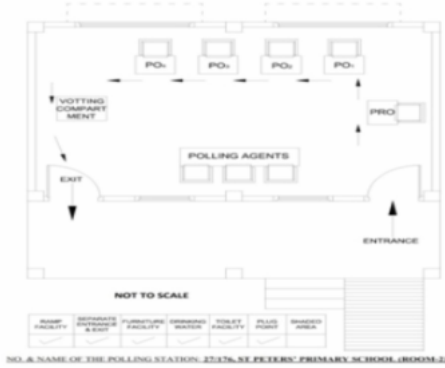

নির্বাচক নিবন্ধন আধিকারিকের স্বাক্ষর

Nazri Naksha

Google Map View

Polling Station Building Front View

Polling Station Front View

Cad View

Key MAP View

1 নাম : প্রেমানন্দ টোপ্পো পিতার নাম: কেনেসিয়াস টোপ্পো বাড়ির নং : n0022 বয়স : 51 লিঙ্গ : মহিলা	BQT2065167 ফটো উপলব্ধ	2 নাম : বিনি কে বি পিতার নাম: বেবি কে এল বাড়ির নং : n0155 বয়স : 42 লিঙ্গ : মহিলা	NTL1546704 ফটো উপলব্ধ	3 নাম : রহিল একা পিতার নাম: প্রদীপ একা বাড়ির নং : নং 026 বয়স : 25 লিঙ্গ : মহিলা	NTL2039311 ফটো উপলব্ধ
4 নাম : আলিশা খালকো পিতার নাম: অরবিন্দ খালকো বাড়ির নং : এন0090 বয়স : 25 লিঙ্গ : মহিলা	NTL2033173 ফটো উপলব্ধ	5 নাম : সুধা কিরো পিতার নাম: জেমস কিরো বাড়ির নং : এন00111 বয়স : 26 লিঙ্গ : মহিলা	NTL2033223 ফটো উপলব্ধ	6 নাম : অনুরাজ টোপ্পো পিতার নাম: কানসিউস টোপ্পো বাড়ির নং : 147 বয়স : 38 লিঙ্গ : পুরুষ	BQT3865482 ফটো উপলব্ধ
7 নাম : দিব্যা বাড়া পিতার নাম: স্ট্যানিসলাস বাড়া বাড়ির নং : n0155 বয়স : 36 লিঙ্গ : মহিলা	NTL1785898 ফটো উপলব্ধ	8 নাম : মহঃ শফিক আলম পিতার নাম: মহঃ মুন্না আলম বাড়ির নং : এন0097 বয়স : 26 লিঙ্গ : পুরুষ	NTL2033272 ফটো উপলব্ধ	9 নাম : মিনোটি ঋষি স্বামীর নাম: রাজেশ ঋষি বাড়ির নং : 0118 বয়স : 40 লিঙ্গ : মহিলা	NTL2212173 ফটো উপলব্ধ
10 নাম : রঞ্জনা একা পিতার নাম: মৌরিস একা বাড়ির নং : n0031 বয়স : 48 লিঙ্গ : মহিলা	BQT2064954 ফটো উপলব্ধ	11 নাম : অর্চনা করুনা একা পিতার নাম: মৌরিক একা বাড়ির নং : n0031 বয়স : 42 লিঙ্গ : মহিলা	BQT2912426 ফটো উপলব্ধ	12 নাম : রেশমা একা স্বামীর নাম: প্রফুল বারা বাড়ির নং : n0031 বয়স : 46 লিঙ্গ : মহিলা	BQT2065175 ফটো উপলব্ধ
13 নাম : নরবেরথা কছুয়া স্বামীর নাম: মরিস এককা বাড়ির নং : n0031 বয়স : 76 লিঙ্গ : মহিলা	WB/04/026/549446 ফটো উপলব্ধ	14 নাম : মরিস এককা পিতার নাম: কারলুস এককা বাড়ির নং : n0031 বয়স : 78 লিঙ্গ : পুরুষ	WB/04/026/549445 ফটো উপলব্ধ	15 নাম : রুফিনা একা পিতার নাম: লাজারুস একা বাড়ির নং : n0002 বয়স : 38 লিঙ্গ : মহিলা	BQT3538659 ফটো উপলব্ধ
16 নাম : অজিত কুমার একা পিতার নাম: লাজারুস একা বাড়ির নং : n0002 বয়স : 43 লিঙ্গ : পুরুষ	BQT2183036 ফটো উপলব্ধ	17 নাম : রেমন্ড একা পিতার নাম: রমেশ এককা বাড়ির নং : n0203 বয়স : 40 লিঙ্গ : পুরুষ	BQT2786044 ফটো উপলব্ধ	18 নাম : মায়্যা ছেত্রী স্বামীর নাম: বাড়ির নং : এন0024 বয়স : 29 লিঙ্গ : মহিলা	RCQ1543503 ফটো উপলব্ধ
19 নাম : সিনদারুলা একা স্বামীর নাম: সৌমন একা বাড়ির নং : n0180 বয়স : 40 লিঙ্গ : মহিলা	BQT3353000 ফটো উপলব্ধ	20 নাম : এলিসাবা একা স্বামীর নাম: লাজারুস একা বাড়ির নং : n0002 বয়স : 67 লিঙ্গ : মহিলা	WB/04/026/549448 ফটো উপলব্ধ	21 নাম : সীমন একা পিতার নাম: পিটার একা বাড়ির নং : n0018 বয়স : 45 লিঙ্গ : পুরুষ	NTL0659128 ফটো উপলব্ধ
22 নাম : প্রফুল বারা পিতার নাম: ত্যোফি.ল বারা বাড়ির নং : নং 02 বয়স : 47 লিঙ্গ : পুরুষ	NTL2212017 ফটো উপলব্ধ	23 নাম : মুক্তি প্রকাশ একা পিতার নাম: লাজারুস একা বাড়ির নং : n0002 বয়স : 46 লিঙ্গ : পুরুষ	BQT1974237 ফটো উপলব্ধ	24 নাম : লোজারুস একা পিতার নাম: মিলকিয়স একা বাড়ির নং : n0002 বয়স : 71 লিঙ্গ : পুরুষ	WB/04/026/549812 ফটো উপলব্ধ
25 নাম : রজনী একা স্বামীর নাম: সঞ্জয় একা বাড়ির নং : n0179 বয়স : 39 লিঙ্গ : মহিলা	BQT3537743 ফটো উপলব্ধ	26 নাম : সিকান্দার একা পিতার নাম: লাজারুস একা বাড়ির নং : n0002 বয়স : 45 লিঙ্গ : পুরুষ	BQT2183044 ফটো উপলব্ধ	27 নাম : সাহিল একা পিতার নাম: প্রদীপ একা বাড়ির নং : এন0026 বয়স : 22 লিঙ্গ : মহিলা	NTL2400398 ফটো উপলব্ধ
28 নাম : অনুপা সামাদ স্বামীর নাম: মুক্তি প্রকাশ একা বাড়ির নং : n0002 বয়স : 45 লিঙ্গ : মহিলা	GLQ3790748 ফটো উপলব্ধ	29 নাম : প্রদীপ একা পিতার নাম: লুন্দর একা বাড়ির নং : নো 026 বয়স : 50 লিঙ্গ : পুরুষ	BQT3339207 ফটো উপলব্ধ	30 নাম : যসিন্তা একা স্বামীর নাম: প্রদীপ একা বাড়ির নং : নং 026 বয়স : 38 লিঙ্গ : মহিলা	NTL0642603 ফটো উপলব্ধ