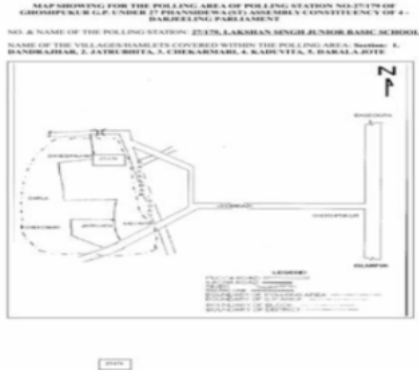

Nazri Naksha