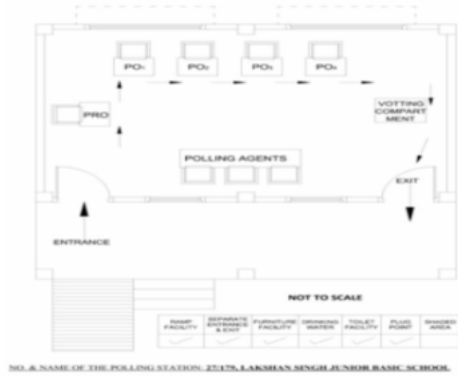

নির্বাচক নিবন্ধন আধিকারিকের স্বাক্ষর

Nazri Naksha

Google Map View

Polling Station Building Front View

Polling Station Front View

Cad View

Key MAP View

1	NTL2037471	ফটো উপলব্ধ	2	NTL2037364	ফটো উপলব্ধ	3	NTL2037497	ফটো উপলব্ধ
নাম : রোমান একা মায়ের নাম: তারা একা বাড়ির নং : এন0196 বয়স : 27 লিঙ্গ : পুরুষ			নাম : সুমিত্রা একা পিতার নাম: সুশীলকান্ত ওয়াই একা বাড়ির নং : এন0196 বয়স : 28 লিঙ্গ : মহিলা			নাম : রূপাঙ্গলী একা পিতার নাম: সিদ্ধান্ত একা বাড়ির নং : এন0196 বয়স : 28 লিঙ্গ : মহিলা		
4	NTL2037935	ফটো উপলব্ধ	5	NTL2037430	ফটো উপলব্ধ	6	NTL2213536	ফটো উপলব্ধ
নাম : দীপা লকড়া মায়ের নাম: এঞ্জেল লকড়া বাড়ির নং : এন0146 বয়স : 27 লিঙ্গ : মহিলা			নাম : শুরা সিংহ পিতার নাম: আদর সিংহ বাড়ির নং : এন0102 বয়স : 26 লিঙ্গ : মহিলা			নাম : রূপালী একা পিতার নাম: সিলবানু একা বাড়ির নং : নং154 বয়স : 25 লিঙ্গ : মহিলা		
7	NTL2037919	ফটো উপলব্ধ	8	NTL1832625	ফটো উপলব্ধ	9	NTL1548262	ফটো উপলব্ধ
নাম : তপসী সিংহ পিতার নাম: কলানি সিংহ বাড়ির নং : এন0117 বয়স : 26 লিঙ্গ : মহিলা			নাম : নিরাপদ সিংহ পিতার নাম: মঙ্গলু সিংহ বাড়ির নং : n0036 বয়স : 28 লিঙ্গ : পুরুষ			নাম : সিনতা সিংহ পিতার নাম: মংলু সিংহ বাড়ির নং : n0036 বয়স : 32 লিঙ্গ : মহিলা		
10	WB/04/026/555155	ফটো উপলব্ধ	11	WB/04/026/555154	ফটো উপলব্ধ	12	NTL1668623	ফটো উপলব্ধ
নাম : হিরমনি সিংহ স্বামীর নাম: মঙ্গলু সিংহ বাড়ির নং : n0036 বয়স : 56 লিঙ্গ : মহিলা			নাম : মঙ্গলু সিংহ পিতার নাম: শিবদয় সিংহ বাড়ির নং : n0036 বয়স : 61 লিঙ্গ : পুরুষ			নাম : সন্তোষ ওরাও পিতার নাম: ভাকু ওরাও বাড়ির নং : n0043 বয়স : 34 লিঙ্গ : পুরুষ		
13	NTL2255511	ফটো উপলব্ধ	14	NTL2213833	ফটো উপলব্ধ	15	NTL1192822	ফটো উপলব্ধ
নাম : অমরদিপ একা পিতার নাম: জুয়েল একা বাড়ির নং : নং 159 বয়স : 24 লিঙ্গ : পুরুষ			নাম : রেণুকা একা পিতার নাম: বুটান একা বাড়ির নং : নং222 বয়স : 24 লিঙ্গ : মহিলা			নাম : রজনী গুঁড়াও (মিঞ্জ) স্বামীর নাম: সুধীর মিঞ্জ বাড়ির নং : n0249 বয়স : 38 লিঙ্গ : মহিলা		
16	BQT3088192	ফটো উপলব্ধ	17	NTL2214302	ফটো উপলব্ধ	18	NTL2214443	ফটো উপলব্ধ
নাম : বোলো ওরাও পিতার নাম: কান্দু ওরাও বাড়ির নং : n0090 বয়স : 64 লিঙ্গ : পুরুষ			নাম : পারবু ওরাও পিতার নাম: লেবেন ওরাও বাড়ির নং : নং 001 বয়স : 24 লিঙ্গ : পুরুষ			নাম : জর্জ ওরাও পিতার নাম: সঞ্জীব ওরাও বাড়ির নং : নং 001 বয়স : 28 লিঙ্গ : পুরুষ		
19	NTL1131374	ফটো উপলব্ধ	20	NTL1309483	ফটো উপলব্ধ	21	NTL2214021	ফটো উপলব্ধ
নাম : সঞ্জিব ওঁরাও পিতার নাম: বোলো ওঁরাও বাড়ির নং : n0090 বয়স : 35 লিঙ্গ : পুরুষ			নাম : রবিতা ওরাও পিতার নাম: বোলো ওরাও বাড়ির নং : n0090 বয়স : 34 লিঙ্গ : মহিলা			নাম : সমীর ওরাও পিতার নাম: লেবেন ওরাও বাড়ির নং : নং 001 বয়স : 26 লিঙ্গ : পুরুষ		
22	NTL2213999	ফটো উপলব্ধ	23	NTL2255131	ফটো উপলব্ধ	24	BQT3348430	ফটো উপলব্ধ
নাম : মালতী ওরাও স্বামীর নাম: সঞ্জয় কুমার ওরাও বাড়ির নং : নং 02 বয়স : 38 লিঙ্গ : মহিলা			নাম : রিনা ওরাও বেক স্বামীর নাম: রোমান বেক বাড়ির নং : নং 025 বয়স : 42 লিঙ্গ : মহিলা			নাম : দীপক ওরাও পিতার নাম: বোলো ওরাও বাড়ির নং : n0046 বয়স : 39 লিঙ্গ : পুরুষ		
25	NTL2416873	ফটো উপলব্ধ	26	NTL1548270	ফটো উপলব্ধ	27	NTL2255453	ফটো উপলব্ধ
নাম : পার্ভিতা কুজুর স্বামীর নাম: বিপিন মিঞ্জ বাড়ির নং : - বয়স : 29 লিঙ্গ : মহিলা			নাম : ললিতা কুজুর পিতার নাম: বিজেন কুজুর বাড়ির নং : n0073 বয়স : 32 লিঙ্গ : মহিলা			নাম : রোহিত কুজুর পিতার নাম: বৈশাল কুজুর বাড়ির নং : নং 147 বয়স : 23 লিঙ্গ : পুরুষ		
28	WB/04/026/555579	ফটো উপলব্ধ	29	NTL2255461	ফটো উপলব্ধ	30	NTL0996421	ফটো উপলব্ধ
নাম : শ্রীবিজেন কুজুর পিতার নাম: ডয়ল কুজুর বাড়ির নং : n0073 বয়স : 54 লিঙ্গ : পুরুষ			নাম : মনোজ কুজুর পিতার নাম: সুরেশ কুজুর বাড়ির নং : নং 147 বয়স : 24 লিঙ্গ : পুরুষ			নাম : উর্মিলা কুজুর স্বামীর নাম: অজয় কুজুর বাড়ির নং : n0073 বয়স : 35 লিঙ্গ : মহিলা		