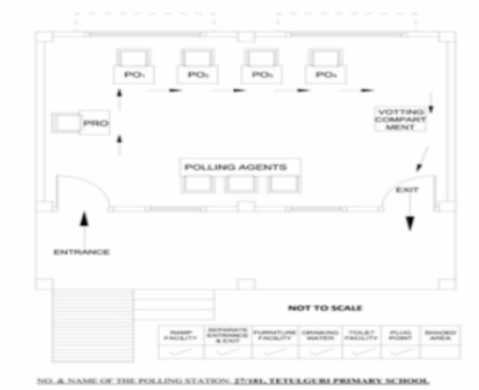

নির্বাচক নিবন্ধন আধিকারিকের স্বাক্ষর

Nazri Naksha

Google Map View

Polling Station Building Front View

Polling Station Front View

Cad View

Key MAP View

1 নাম : সুহানি টুডু স্বামীর নাম: বধু টুডু বাড়ির নং : এন0062 বয়স : 26 লিঙ্গ : মহিলা	NTL2010346 ফটো উপলব্ধ	2 নাম : সুসিন্তা মিজ স্বামীর নাম: সমির মিজ বাড়ির নং : এন0155 বয়স : 26 লিঙ্গ : মহিলা	NTL2010403 ফটো উপলব্ধ	3 নাম : লিলাম মিজ পিতার নাম: ছাবিলাল মিজ বাড়ির নং : এন0148 বয়স : 25 লিঙ্গ : মহিলা	NTL2010460 ফটো উপলব্ধ
4 নাম : রবি মার্ভি পিতার নাম: ফু দন মার্ভি বাড়ির নং : নং 074 বয়স : 23 লিঙ্গ : পুরুষ	NTL2258473 ফটো উপলব্ধ	5 নাম : প্রিয়তমা মিজ পিতার নাম: জগমোহন মিজ বাড়ির নং : এন0041 বয়স : 25 লিঙ্গ : মহিলা	NTL2010429 ফটো উপলব্ধ	6 নাম : দেবা মার্ভি পিতার নাম: মঙ্গলা মদী বাড়ির নং : নং 074 বয়স : 25 লিঙ্গ : পুরুষ	NTL2194322 ফটো উপলব্ধ
7 নাম : গীতা মদী মায়ের নাম: বকী মর্দি বাড়ির নং : এন0074 বয়স : 39 লিঙ্গ : মহিলা	NTL2010387 ফটো উপলব্ধ	8 নাম : বিটিয়া হুঁসদা (মার্ভি) স্বামীর নাম: রবীন মার্ভি বাড়ির নং : n0186 বয়স : 36 লিঙ্গ : মহিলা	NTL1592427 ফটো উপলব্ধ	9 নাম : অরুণ সিংহ পিতার নাম: ব্রজলাল সিংহ বাড়ির নং : n0006 বয়স : 42 লিঙ্গ : পুরুষ	BQT3349693 ফটো উপলব্ধ
10 নাম : মিনু অধিকারী (সিংহ) স্বামীর নাম: অরুণ সিংহ বাড়ির নং : n0006 বয়স : 35 লিঙ্গ : মহিলা	NTL1549047 ফটো উপলব্ধ	11 নাম : ধ্রুবানন্দ অধিকারী পিতার নাম: ক্ষীরোদা নন্দ আধিকারী বাড়ির নং : n0006 বয়স : 48 লিঙ্গ : পুরুষ	BQT2166031 ফটো উপলব্ধ	12 নাম : ক্ষীরোদানন্দ অধিকারী পিতার নাম: ললিতমোহন অধিকারী বাড়ির নং : n0006 বয়স : 76 লিঙ্গ : পুরুষ	WB/04/026/552737 ফটো উপলব্ধ
13 নাম : কৃষ্ণা অধিকারী স্বামীর নাম: ধ্রুবানন্দ অধিকারী বাড়ির নং : n0201 বয়স : 37 লিঙ্গ : মহিলা	NTL1892454 ফটো উপলব্ধ	14 নাম : শান্তি অধিকারী স্বামীর নাম: ক্ষীরোদানন্দ অধিকারী বাড়ির নং : n0006 বয়স : 68 লিঙ্গ : মহিলা	WB/04/026/552738 ফটো উপলব্ধ	15 নাম : রঞ্জনা কুমারী স্বামীর নাম: জ্যোতিষ সিংহ বাড়ির নং : নং 001 বয়স : 26 লিঙ্গ : মহিলা	NTL2258564 ফটো উপলব্ধ
16 নাম : মুন্নি কিস্ভো (ওরাও) স্বামীর নাম: রাজু কিস্ভো (ওরাও) বাড়ির নং : n0024 বয়স : 40 লিঙ্গ : মহিলা	NTL1424696 ফটো উপলব্ধ	17 নাম : শিল্পা কিস্ভো পিতার নাম: রাজু কিস্ভো বাড়ির নং : নং 029 বয়স : 23 লিঙ্গ : মহিলা	NTL2258317 ফটো উপলব্ধ	18 নাম : নিলম কিস্ভো পিতার নাম: রাজু কিস্ভো বাড়ির নং : নং 029 বয়স : 25 লিঙ্গ : মহিলা	NTL2258333 ফটো উপলব্ধ
19 নাম : সুরজ কিস্ভো পিতার নাম: অনিল কিস্ভো বাড়ির নং : এন0001 বয়স : 24 লিঙ্গ : পুরুষ	NTL2334977 ফটো উপলব্ধ	20 নাম : প্রকাশ কিস্কু পিতার নাম: সুনীরাম কিস্কু বাড়ির নং : নং025 বয়স : 24 লিঙ্গ : পুরুষ	NTL2193597 ফটো উপলব্ধ	21 নাম : অনীতা কেরকেটা স্বামীর নাম: সুশীল কেরকেটা বাড়ির নং : বমন্জহরী বয়স : 31 লিঙ্গ : মহিলা	NTL2335347 ফটো উপলব্ধ
22 নাম : এলসন খেঁশ পিতার নাম: গোপিন খেঁশ বাড়ির নং : নং025 বয়স : 24 লিঙ্গ : পুরুষ	NTL2193548 ফটো উপলব্ধ	23 নাম : অনুরাজ গিধ পিতার নাম: বিলসু গিধ বাড়ির নং : নং 115 বয়স : 24 লিঙ্গ : পুরুষ	NTL2258226 ফটো উপলব্ধ	24 নাম : গুসনা গীধ স্বামীর নাম: রবি সিংহ বাড়ির নং : n0240 বয়স : 40 লিঙ্গ : মহিলা	NTL0994509 ফটো উপলব্ধ
25 নাম : সনটি টুডু স্বামীর নাম: সুরিয়া টু.ডু বাড়ির নং : n0218 বয়স : 27 লিঙ্গ : মহিলা	NTL1892595 ফটো উপলব্ধ	26 নাম : মার্থা টুডু স্বামীর নাম: ঠাকুর টুডু বাড়ির নং : নং 0101 বয়স : 41 লিঙ্গ : মহিলা	NTL2194058 ফটো উপলব্ধ	27 নাম : জহন টুডু পিতার নাম: অন্জলা টুডু বাড়ির নং : নং082 বয়স : 25 লিঙ্গ : পুরুষ	NTL2193845 ফটো উপলব্ধ
28 নাম : বিমলা বর্মন (সিংহ) স্বামীর নাম: মনিলাল সিংহ বাড়ির নং : 167 বয়স : 38 লিঙ্গ : মহিলা	BQT3866571 ফটো উপলব্ধ	29 নাম : মঙ্গলী মূর্মু মায়ের নাম: ধনী মূর্মু বাড়ির নং : নং069 বয়স : 24 লিঙ্গ : মহিলা	NTL2193522 ফটো উপলব্ধ	30 নাম : সুমতি মূর্মু পিতার নাম: রাম মূর্মু বাড়ির নং : নং255 বয়স : 24 লিঙ্গ : মহিলা	NTL2193480 ফটো উপলব্ধ