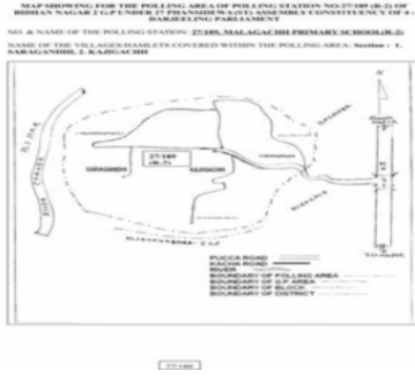

Nazri Naksha