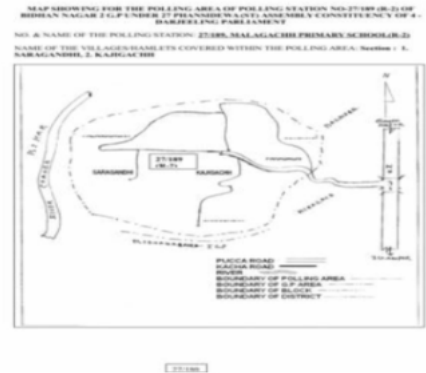

Key MAP View