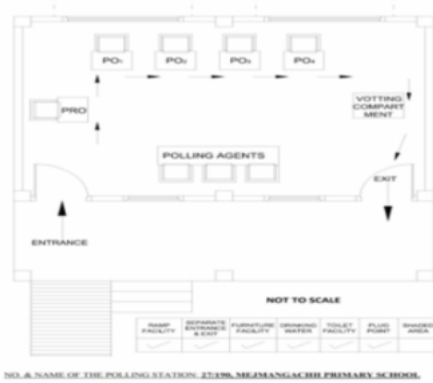

নির্বাচক নিবন্ধন আধিকারিকের স্বাক্ষর

Nazri Naksha

Google Map View

Polling Station Building Front View

Polling Station Front View

Cad View

Key MAP View

1 নাম : লক্ষণ পাহান পিতার নাম: যতীন পাহান বাড়ির নং : নং 102 বয়স : 28 লিঙ্গ : পুরুষ	NTL2201671 ফটো উপলব্ধ	2 নাম : রেখা সিংহ পিতার নাম: শেমল সিংহ বাড়ির নং : এন0182 বয়স : 26 লিঙ্গ : মহিলা	NTL2019073 ফটো উপলব্ধ	3 নাম : বেনি দেবী (সিংহ) স্বামীর নাম: কান্তলাল সিংহ বাড়ির নং : n0284 বয়স : 46 লিঙ্গ : মহিলা	NTL1553569 ফটো উপলব্ধ
4 নাম : দীপক ওরাও পিতার নাম: বাবলি ওরাও বাড়ির নং : নং025 বয়স : 24 লিঙ্গ : পুরুষ	NTL2200491 ফটো উপলব্ধ	5 নাম : লীনা কাছুয়া পিতার নাম: ফুলজেনেস কাছুয়া বাড়ির নং : n0160 বয়স : 29 লিঙ্গ : মহিলা	NTL1755594 ফটো উপলব্ধ	6 নাম : বিপিন খালকো পিতার নাম: মীআস খালকো বাড়ির নং : এন0018 বয়স : 25 লিঙ্গ : পুরুষ	NTL2019370 ফটো উপলব্ধ
7 নাম : মানু ছেত্রি পিতার নাম: মিলন ছেত্রি বাড়ির নং : নং152 বয়স : 25 লিঙ্গ : মহিলা	NTL2200418 ফটো উপলব্ধ	8 নাম : সুজীত ছেত্রী মায়ের নাম: চিন্তা ছেত্রী বাড়ির নং : এন0153 বয়স : 25 লিঙ্গ : পুরুষ	NTL2019347 ফটো উপলব্ধ	9 নাম : সরজমনি টুডু মায়ের নাম: ফুলমনি টুডু বাড়ির নং : n0167 বয়স : 35 লিঙ্গ : মহিলা	NTL1927896 ফটো উপলব্ধ
10 নাম : মাজেস টোপ্পো মায়ের নাম: জুগনী টোপ্পো বাড়ির নং : এন0001 বয়স : 42 লিঙ্গ : পুরুষ	BQT3330586 ফটো উপলব্ধ	11 নাম : মনজুলা টোপ্পো (একা) স্বামীর নাম: মজেস টোপ্পো বাড়ির নং : n0321 বয়স : 47 লিঙ্গ : মহিলা	NTL1219153 ফটো উপলব্ধ	12 নাম : সঞ্জয় কুমার পাহান পিতার নাম: নিরঞ্জন পাহান বাড়ির নং : নং 108 বয়স : 24 লিঙ্গ : পুরুষ	NTL2200061 ফটো উপলব্ধ
13 নাম : লখিরাম পাহান পিতার নাম: শাওনা পাহান বাড়ির নং : নং084 বয়স : 24 লিঙ্গ : পুরুষ	NTL2201242 ফটো উপলব্ধ	14 নাম : গীতা পাহান মায়ের নাম: লীলমণি পাহান বাড়ির নং : নং 022 বয়স : 30 লিঙ্গ : মহিলা	NTL2201721 ফটো উপলব্ধ	15 নাম : উর্মিল পাহান স্বামীর নাম: হীরেন পাহান বাড়ির নং : নং 107 বয়স : 37 লিঙ্গ : মহিলা	NTL2201879 ফটো উপলব্ধ
16 নাম : পরিমল পাহান মায়ের নাম: লক্ষ্মিয়া পাহান বাড়ির নং : নং149 বয়স : 26 লিঙ্গ : পুরুষ	NTL2200095 ফটো উপলব্ধ	17 নাম : ধুনি পাহান অন্যান্য: মণি পাহান বাড়ির নং : নং005 বয়স : 31 লিঙ্গ : পুরুষ	NTL2200129 ফটো উপলব্ধ	18 নাম : সুকরা পাহান পিতার নাম: সমরা পাহান বাড়ির নং : নং 146 বয়স : 25 লিঙ্গ : পুরুষ	NTL2201697 ফটো উপলব্ধ
19 নাম : সারথী পাহান স্বামীর নাম: সমির পাহান বাড়ির নং : no024 বয়স : 27 লিঙ্গ : মহিলা	NTL2200160 ফটো উপলব্ধ	20 নাম : মামনি পাহান স্বামীর নাম: মনী পাহান বাড়ির নং : n0005 বয়স : 33 লিঙ্গ : মহিলা	NTL1553544 ফটো উপলব্ধ	21 নাম : ভূষণ পাহান মায়ের নাম: কাঞ্চন পাহান বাড়ির নং : নং 238 বয়স : 24 লিঙ্গ : মহিলা	NTL2201614 ফটো উপলব্ধ
22 নাম : দীপালি পাহান পিতার নাম: নগেন পাহান বাড়ির নং : নং088 বয়স : 24 লিঙ্গ : মহিলা	NTL2200368 ফটো উপলব্ধ	23 নাম : সঞ্জীত পাহান পিতার নাম: ধীরেন পাহান বাড়ির নং : নং025 বয়স : 24 লিঙ্গ : পুরুষ	NTL2200970 ফটো উপলব্ধ	24 নাম : বিজয় পাহান পিতার নাম: হিরালাল পাহান বাড়ির নং : নং076 বয়স : 24 লিঙ্গ : পুরুষ	NTL2200327 ফটো উপলব্ধ
25 নাম : সঞ্জয় পাহান পিতার নাম: সোমরা পাহান বাড়ির নং : নং 147 বয়স : 25 লিঙ্গ : পুরুষ	NTL2201481 ফটো উপলব্ধ	26 নাম : রবিন পাহান পিতার নাম: লক্ষণ পাহান বাড়ির নং : নং ০৭৮ বয়স : 24 লিঙ্গ : পুরুষ	NTL2200459 ফটো উপলব্ধ	27 নাম : মনী পাহান পিতার নাম: কালীচরণ পাহান বাড়ির নং : n0005 বয়স : 34 লিঙ্গ : পুরুষ	NTL1427988 ফটো উপলব্ধ
28 নাম : গোবিন্দ পাহান মায়ের নাম: কাঞ্চন পাহান বাড়ির নং : 06 বয়স : 44 লিঙ্গ : পুরুষ	BQT3855293 ফটো উপলব্ধ	29 নাম : পুতুলমনি পাহান স্বামীর নাম: বীরেন পাহান বাড়ির নং : n0302 বয়স : 35 লিঙ্গ : মহিলা	NTL1894914 ফটো উপলব্ধ	30 নাম : সুমন পাহান মায়ের নাম: লক্ষী পাহান বাড়ির নং : n0099 বয়স : 26 লিঙ্গ : পুরুষ	NTL1927862 ফটো উপলব্ধ