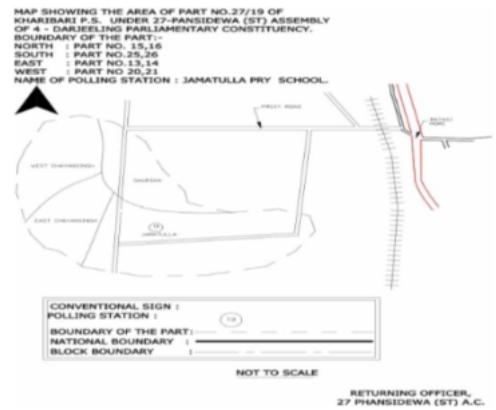

নির্বাচক নিবন্ধন আধিকারিকের স্বাক্ষর

Nazri Naksha

Google Map View

Polling Station Building Front View

Polling Station Front View

Cad View

Key MAP View

1 নাম : সুমিত্রা দেবী স্বামীর নাম: রামাধর ঠাকুর বাড়ির নং : n0112 বয়স : 54 লিঙ্গ : মহিলা ফটো উপলব্ধ	WB/04/026/669032	2 নাম : লাল বাবু কুমার পিতার নাম: রামা ধর ঠাকুর বাড়ির নং : n0112 বয়স : 27 লিঙ্গ : পুরুষ ফটো উপলব্ধ	NTL1844539	3 নাম : ক্ষেত্র মন্ডল স্বামীর নাম: রাধেশ্যাম মণ্ডল বাড়ির নং : n0094 বয়স : 72 লিঙ্গ : মহিলা ফটো উপলব্ধ	NTL2331692
4 নাম : সঞ্জয় মণ্ডল পিতার নাম: রাধেশ্যাম মণ্ডল বাড়ির নং : n0094 বয়স : 41 লিঙ্গ : পুরুষ ফটো উপলব্ধ	BQT3401460	5 নাম : রিঙ্কু মন্ডল পিতার নাম: রাধেশ্যাম মন্ডল বাড়ির নং : n0094 বয়স : 32 লিঙ্গ : মহিলা ফটো উপলব্ধ	NTL1607878	6 নাম : রাজেন মণ্ডল পিতার নাম: রাধেশ্যাম মণ্ডল বাড়ির নং : n0094 বয়স : 39 লিঙ্গ : পুরুষ ফটো উপলব্ধ	BQT3401379
7 নাম : মালা মণ্ডল (সাহা) স্বামীর নাম: সঞ্জয় মণ্ডল বাড়ির নং : n0094 বয়স : 39 লিঙ্গ : মহিলা ফটো উপলব্ধ	NTL1039353	8 নাম : রূপন মণ্ডল পিতার নাম: রাধেশ্যাম মণ্ডল বাড়ির নং : n0094 বয়স : 32 লিঙ্গ : পুরুষ ফটো উপলব্ধ	NTL1260280	9 নাম : সাধন কর পিতার নাম: সুবল কর বাড়ির নং : n0023 বয়স : 56 লিঙ্গ : পুরুষ ফটো উপলব্ধ	BQT3398955
10 নাম : মানসী কর পিতার নাম: হারাধন কর বাড়ির নং : N0023 বয়স : 24 লিঙ্গ : মহিলা ফটো উপলব্ধ	NTL2154300	11 নাম : জ্যোৎস্না কর স্বামীর নাম: উত্তম কর বাড়ির নং : n0047 বয়স : 50 লিঙ্গ : মহিলা ফটো উপলব্ধ	BQT1940451	12 নাম : অঞ্জলী কর স্বামীর নাম: হারাধন কর বাড়ির নং : n0023 বয়স : 44 লিঙ্গ : মহিলা ফটো উপলব্ধ	BQT1941533
13 নাম : প্রদীপ কর পিতার নাম: কৃষ্ণ কর বাড়ির নং : n0011 বয়স : 51 লিঙ্গ : পুরুষ ফটো উপলব্ধ	WB/04/026/669007	14 নাম : শুভম কর পিতার নাম: সুনিল কর বাড়ির নং : n0011 বয়স : 29 লিঙ্গ : পুরুষ ফটো উপলব্ধ	NTL1607688	15 নাম : আয়েদ কর পিতার নাম: উত্তম কর বাড়ির নং : n0047 বয়স : 31 লিঙ্গ : পুরুষ ফটো উপলব্ধ	NTL1351360
16 নাম : হারাধন কর পিতার নাম: সুবল কর বাড়ির নং : n0023 বয়স : 55 লিঙ্গ : পুরুষ ফটো উপলব্ধ	WB/04/026/669010	17 নাম : আভিজীত কর পিতার নাম: সুনিল কর বাড়ির নং : n0011 বয়স : 28 লিঙ্গ : পুরুষ ফটো উপলব্ধ	NTL1735745	18 নাম : রিংকু কর স্বামীর নাম: সুধীর কর বাড়ির নং : n0011 বয়স : 59 লিঙ্গ : মহিলা ফটো উপলব্ধ	WB/04/026/669002
19 নাম : শিল্পী বিশ্বাস (কর) স্বামীর নাম: লিটন কর বাড়ির নং : n0011 বয়স : 39 লিঙ্গ : মহিলা ফটো উপলব্ধ	NTL1351485	20 নাম : মানবেন্দ্র কর পিতার নাম: সুধীর কর বাড়ির নং : n0011 বয়স : 40 লিঙ্গ : পুরুষ ফটো উপলব্ধ	BQT2970580	21 নাম : সুনীল কর পিতার নাম: রমেশ কর বাড়ির নং : n0011 বয়স : 60 লিঙ্গ : পুরুষ ফটো উপলব্ধ	WB/04/026/669003
22 নাম : সুধীর কর পিতার নাম: রমেশ কর বাড়ির নং : n0011 বয়স : 63 লিঙ্গ : পুরুষ ফটো উপলব্ধ	WB/04/026/669001	23 নাম : সুস্মিতা সোনার কর স্বামীর নাম: শুভম কর বাড়ির নং : এন0011 বয়স : 23 লিঙ্গ : মহিলা ফটো উপলব্ধ	NTL2367704	24 নাম : মালা কর্মকার পিতার নাম: ভূপেন কর্মকার বাড়ির নং : এন0011 বয়স : 32 লিঙ্গ : মহিলা ফটো উপলব্ধ	NTL1394154
25 নাম : মৌমিতা কর স্বামীর নাম: সুনীল কর বাড়ির নং : n0011 বয়স : 55 লিঙ্গ : মহিলা ফটো উপলব্ধ	WB/04/026/669004	26 নাম : লিটন কর পিতার নাম: কৃষ্ণ কুমার কর বাড়ির নং : n0011 বয়স : 45 লিঙ্গ : পুরুষ ফটো উপলব্ধ	BQT1940279	27 নাম : ভজন কর পিতার নাম: সুবল কর বাড়ির নং : n0023 বয়স : 42 লিঙ্গ : পুরুষ ফটো উপলব্ধ	BQT2970614
28 নাম : মুনমুন কর পিতার নাম: সাধন কর বাড়ির নং : 20 বয়স : 23 লিঙ্গ : মহিলা ফটো উপলব্ধ	NTL2531762	29 নাম : সুমন কর্মকার পিতার নাম: কানাই কর্মকার বাড়ির নং : এন0001 বয়স : 26 লিঙ্গ : পুরুষ ফটো উপলব্ধ	NTL2029775	30 নাম : কানাই কর্মকার পিতার নাম: কার্তিক কর্মকার বাড়ির নং : n0044 বয়স : 49 লিঙ্গ : পুরুষ ফটো উপলব্ধ	BQT3781051