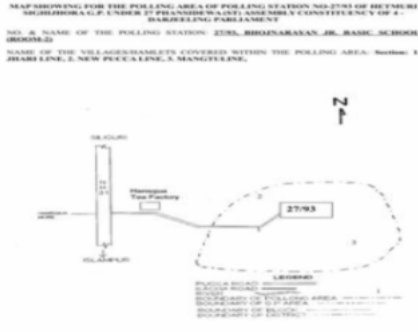

Nazri Naksha