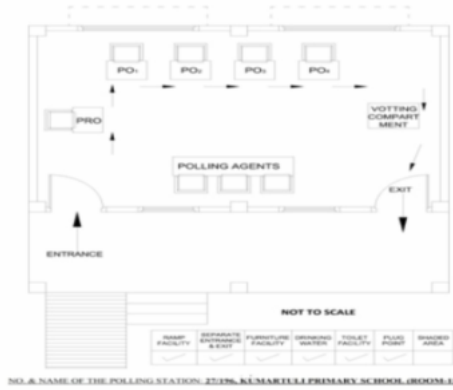

নির্বাচক নিবন্ধন আধিকারিকের স্বাক্ষর

Nazri Naksha

Google Map View

Polling Station Building Front View

Polling Station Front View

Cad View

Key MAP View

1 নাম : মহঃ রসিদ পিতার নাম : খালেক বাড়ির নং : n0063 বয়স : 49 লিঙ্গ : পুরুষ ফটো উপলব্ধ	WB/04/026/504305	2 নাম : সেলিম মহঃ পিতার নাম : রশিদ মহঃ বাড়ির নং : n0063 বয়স : 29 লিঙ্গ : পুরুষ ফটো উপলব্ধ	NTL1674464	3 নাম : অপসানা খাতুন পিতার নাম : মোহাম্মদ রসিদ বাড়ির নং : এন0063 বয়স : 23 লিঙ্গ : মহিলা ফটো উপলব্ধ	NTL2324382
4 নাম : নাগমা খাতুন স্বামীর নাম : মহম্মাদ রসিদ বাড়ির নং : n0063 বয়স : 46 লিঙ্গ : মহিলা ফটো উপলব্ধ	NTL2185056	5 নাম : খাতুন লায়লা স্বামীর নাম : খালেক বাড়ির নং : n0063 বয়স : 66 লিঙ্গ : মহিলা ফটো উপলব্ধ	WB/04/026/504304	6 নাম : মোহাম্মদ মনসুর আলম পিতার নাম : মোহাম্মদ মমতাজ আলম বাড়ির নং : নং025 বয়স : 26 লিঙ্গ : পুরুষ ফটো উপলব্ধ	NTL2218204
7 নাম : অঞ্জলিনা একা (বাজলা) স্বামীর নাম : দীপক বাজলা বাড়ির নং : n0160 বয়স : 39 লিঙ্গ : মহিলা ফটো উপলব্ধ	DNF2227189	8 নাম : সুনীতা একা ওরাও স্বামীর নাম : সঞ্জীব একা বাড়ির নং : n0011 বয়স : 41 লিঙ্গ : মহিলা ফটো উপলব্ধ	BQT3313681	9 নাম : অশোক একা পিতার নাম : সঞ্জীব একা বাড়ির নং : নং55 বয়স : 24 লিঙ্গ : পুরুষ ফটো উপলব্ধ	NTL2218659
10 নাম : বিবা ওরাও স্বামীর নাম : রোপনা ওরাও বাড়ির নং : n0011 বয়স : 53 লিঙ্গ : মহিলা ফটো উপলব্ধ	WB/04/026/504328	11 নাম : বিনোদ তিকী পিতার নাম : রোপনা তিকী বাড়ির নং : n0011 বয়স : 34 লিঙ্গ : পুরুষ ফটো উপলব্ধ	NTL1314426	12 নাম : বেনু ওরাও পিতার নাম : মার্টিন ওরাও বাড়ির নং : n0048 বয়স : 59 লিঙ্গ : পুরুষ ফটো উপলব্ধ	WB/04/026/504330
13 নাম : দিল্লী কুন্ডু (নন্দী) স্বামীর নাম : তপন কুন্ডু বাড়ির নং : n0053 বয়স : 37 লিঙ্গ : মহিলা ফটো উপলব্ধ	NTL1000140	14 নাম : টুম্পা কুন্ডু স্বামীর নাম : যদু কুন্ডু বাড়ির নং : n0053 বয়স : 45 লিঙ্গ : মহিলা ফটো উপলব্ধ	BQT3530870	15 নাম : অর্চনা বর্মন স্বামীর নাম : সঞ্জয় বর্মন বাড়ির নং : n0053 বয়স : 39 লিঙ্গ : মহিলা ফটো উপলব্ধ	NTL1556919
16 নাম : মায়ারানী কুন্ডু স্বামীর নাম : যোগেশ কুন্ডু বাড়ির নং : n0053 বয়স : 61 লিঙ্গ : মহিলা ফটো উপলব্ধ	WB/04/026/504230	17 নাম : তপন কুন্ডু পিতার নাম : যোগেশ কুন্ডু বাড়ির নং : n0053 বয়স : 52 লিঙ্গ : পুরুষ ফটো উপলব্ধ	WB/04/026/504233	18 নাম : যদু কুন্ডু পিতার নাম : যোগেশ কুন্ডু বাড়ির নং : n0053 বয়স : 53 লিঙ্গ : পুরুষ ফটো উপলব্ধ	WB/04/026/504232
19 নাম : হরি কর পিতার নাম : রমেশ কর বাড়ির নং : n0139 বয়স : 59 লিঙ্গ : পুরুষ ফটো উপলব্ধ	WB/04/026/504001	20 নাম : স্বর্ণ কেরকেটা মায়ের নাম : সুনীল কুমার কেরকেটা বাড়ির নং : n0155 বয়স : 47 লিঙ্গ : মহিলা ফটো উপলব্ধ	BQT2901170	21 নাম : প্রীতম কেরকেটা পিতার নাম : প্রদীপ কেরকেটা বাড়ির নং : কামটগাচ, ভীন্তর বয়স : 23 লিঙ্গ : পুরুষ ফটো উপলব্ধ	NTL2351757
22 নাম : গৌরব গন পিতার নাম : ব্রজ গোপাল গন বাড়ির নং : n0137 বয়স : 28 লিঙ্গ : পুরুষ ফটো উপলব্ধ	NTL1929025	23 নাম : উজ্জল ঘোষ পিতার নাম : অজয় ঘোষ বাড়ির নং : n0149 বয়স : 39 লিঙ্গ : পুরুষ ফটো উপলব্ধ	NTL1138635	24 নাম : আভানিতা কিন্ডো পিতার নাম : ডেনিস কিন্ডো বাড়ির নং : n0070 বয়স : 29 লিঙ্গ : মহিলা ফটো উপলব্ধ	NTL1794106
25 নাম : শ্যামলী ঘোষ পিতার নাম : নরেশ ঘোষ বাড়ির নং : n0070 বয়স : 31 লিঙ্গ : মহিলা ফটো উপলব্ধ	NTL1430750	26 নাম : স্বর্ণা ঘোষ স্বামীর নাম : নরেশ ঘোষ বাড়ির নং : n0070 বয়স : 51 লিঙ্গ : মহিলা ফটো উপলব্ধ	WB/04/026/504240	27 নাম : মলয় ঘোষ পিতার নাম : মিন্টু ঘোষ বাড়ির নং : নং55 বয়স : 24 লিঙ্গ : পুরুষ ফটো উপলব্ধ	NTL2218352
28 নাম : রূপালী ঘোষ স্বামীর নাম : বিধান ঘোষ বাড়ির নং : n0115 বয়স : 56 লিঙ্গ : মহিলা ফটো উপলব্ধ	WB/06/038/498312	29 নাম : বিধান ঘোষ পিতার নাম : বীরেন্দ্রনাথ ঘোষ বাড়ির নং : n0115 বয়স : 66 লিঙ্গ : পুরুষ ফটো উপলব্ধ	WB/06/038/498298	30 নাম : বন্দনা ঘোষ স্বামীর নাম : মাখন ঘোষ বাড়ির নং : n0114 বয়স : 57 লিঙ্গ : মহিলা ফটো উপলব্ধ	WB/04/026/504035