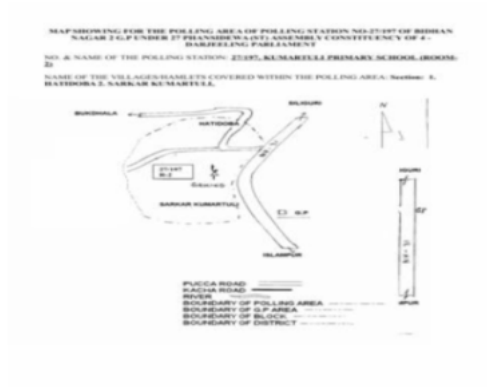

নির্বাচক নিবন্ধন আধিকারিকের স্বাক্ষর

Nazri Naksha

Google Map View

Polling Station Building Front View

Polling Station Front View

Cad View

Key MAP View

1 নাম : রুবোদা খাতুন পিতার নাম : মুহিউজ্জলিল বাড়ির নং : n0035 বয়স : 38 লিঙ্গ : মহিলা	NTL1138890 ফটো উপলব্ধ	2 নাম : নাগমা বেগম পিতার নাম : মুহিউজ্জলিল বাড়ির নং : n0035 বয়স : 36 লিঙ্গ : মহিলা	NTL1557248 ফটো উপলব্ধ	3 নাম : সইদ আলম পিতার নাম : মুহিউজ্জলিল বাড়ির নং : n0035 বয়স : 36 লিঙ্গ : পুরুষ	NTL1138833 ফটো উপলব্ধ
4 নাম : গুলাপসা খাতুন পিতার নাম : মুহিউজ্জলিল বাড়ির নং : n0035 বয়স : 30 লিঙ্গ : মহিলা	NTL1557255 ফটো উপলব্ধ	5 নাম : চম্পা হেমব্রম মায়ের নাম : বাপই হেমব্রম বাড়ির নং : এন0115 বয়স : 26 লিঙ্গ : মহিলা	NTL2026706 ফটো উপলব্ধ	6 নাম : স্বরূপ কর্মকার পিতার নাম : সুশীল কর্মকার বাড়ির নং : n0035 বয়স : 28 লিঙ্গ : মহিলা	NTL1794494 ফটো উপলব্ধ
7 নাম : দেবো মারি পিতার নাম : মোহন মারি বাড়ির নং : n0003 বয়স : 42 লিঙ্গ : পুরুষ	BQT3314408 ফটো উপলব্ধ	8 নাম : প্রশান্ত বর্মন পিতার নাম : সুধীর বর্মন বাড়ির নং : এন001 বয়স : 26 লিঙ্গ : পুরুষ	NTL2026854 ফটো উপলব্ধ	9 নাম : পদোমনি দেহেরী মায়ের নাম : হীরামনি দেহেরী বাড়ির নং : n0003 বয়স : 38 লিঙ্গ : মহিলা	NTL1314681 ফটো উপলব্ধ
10 নাম : শ্যামলী (হাসদা) টুডু স্বামীর নাম : কমল টুডু বাড়ির নং : n0144 বয়স : 33 লিঙ্গ : মহিলা	NTL1557321 ফটো উপলব্ধ	11 নাম : শীতল অধিকারী পিতার নাম : সত্যেন্দ্রনাথ অধিকারী বাড়ির নং : n0025 বয়স : 61 লিঙ্গ : পুরুষ	WB/04/026/504325 ফটো উপলব্ধ	12 নাম : তানুজা কিডো পিতার নাম : ডেনিস কিডো বাড়ির নং : n0025 বয়স : 42 লিঙ্গ : মহিলা	BQT3315181 ফটো উপলব্ধ
13 নাম : জলি অধিকারী স্বামীর নাম : শীতল অধিকারী বাড়ির নং : এন0001 বয়স : 50 লিঙ্গ : মহিলা	BQT2162303 ফটো উপলব্ধ	14 নাম : সঞ্জয় অধিকারী পিতার নাম : শীতল অধিকারী বাড়ির নং : নং25 বয়স : 27 লিঙ্গ : পুরুষ	NTL1897511 ফটো উপলব্ধ	15 নাম : বাসন্তি সিংহ স্বামীর নাম : অসীম সিংহ বাড়ির নং : n0027 বয়স : 62 লিঙ্গ : মহিলা	WB/04/026/504584 ফটো উপলব্ধ
16 নাম : পানবতী কর্মকার স্বামীর নাম : নিমাই কর্মকার বাড়ির নং : n0015 বয়স : 86 লিঙ্গ : মহিলা	WB/04/026/504558 ফটো উপলব্ধ	17 নাম : কল্পনা কর্মকার মায়ের নাম : পানবতী কর্মকার বাড়ির নং : n0015 বয়স : 34 লিঙ্গ : মহিলা	NTL1314665 ফটো উপলব্ধ	18 নাম : প্রেম কর্মকার পিতার নাম : ধীরেন কর্মকার বাড়ির নং : n0049 বয়স : 43 লিঙ্গ : পুরুষ	NTL1138932 ফটো উপলব্ধ
19 নাম : নরেন কর্মকার পিতার নাম : নিমাই কর্মকার বাড়ির নং : n0015 বয়স : 36 লিঙ্গ : পুরুষ	NTL1314590 ফটো উপলব্ধ	20 নাম : গজেন কর্মকার পিতার নাম : নিমাই কর্মকার বাড়ির নং : n0008 বয়স : 49 লিঙ্গ : পুরুষ	WB/04/026/504559 ফটো উপলব্ধ	21 নাম : সুশীল কর্মকার পিতার নাম : নিমাই কর্মকার বাড়ির নং : এন0015 বয়স : 66 লিঙ্গ : পুরুষ	NTL2241578 ফটো উপলব্ধ
22 নাম : মংলী টুডু স্বামীর নাম : মহেন্দ্র টুডু বাড়ির নং : n0049 বয়স : 56 লিঙ্গ : মহিলা	WB/04/026/519459 ফটো উপলব্ধ	23 নাম : রিমা সন্ধ্যা কিডো পিতার নাম : ডেনিস কিডো বাড়ির নং : n0026 বয়স : 37 লিঙ্গ : মহিলা	NTL1000348 ফটো উপলব্ধ	24 নাম : সোনিয়া নীনা কিডো পিতার নাম : ডেনিস কিডো বাড়ির নং : n0026 বয়স : 33 লিঙ্গ : মহিলা	NTL1314699 ফটো উপলব্ধ
25 নাম : এমরেনসিয়া কিডো স্বামীর নাম : ডেনিস কিডো বাড়ির নং : n0026 বয়স : 66 লিঙ্গ : মহিলা	WB/04/026/504577 ফটো উপলব্ধ	26 নাম : বন্দনা কিডো স্বামীর নাম : অনুজ কুজুর বাড়ির নং : n0026 বয়স : 47 লিঙ্গ : মহিলা	BQT2161974 ফটো উপলব্ধ	27 নাম : তেরেসা কিডো পিতার নাম : পিউস কিডো বাড়ির নং : n0023 বয়স : 57 লিঙ্গ : মহিলা	WB/04/026/504579 ফটো উপলব্ধ
28 নাম : অলকা অম্বিকা কিডো পিতার নাম : ডেনিস কিডো বাড়ির নং : n0026 বয়স : 31 লিঙ্গ : মহিলা	NTL1430990 ফটো উপলব্ধ	29 নাম : অনুজ কুজুর পিতার নাম : ইয়াকুব কুজুর বাড়ির নং : n0026 বয়স : 48 লিঙ্গ : পুরুষ	NTL1138916 ফটো উপলব্ধ	30 নাম : সোনালি বর্মন পিতার নাম : যোগেন বর্মন বাড়ির নং : n0023 বয়স : 46 লিঙ্গ : মহিলা	BQT2162352 ফটো উপলব্ধ