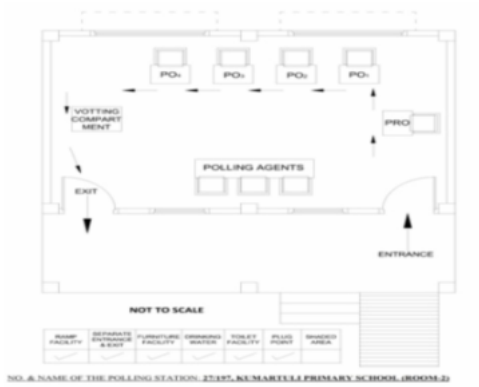

নির্বাচক নিবন্ধন আধিকারিকের স্বাক্ষর

Nazri Naksha

Google Map View

Polling Station Building Front View

Polling Station Front View

Cad View

Key MAP View

1 নাম : রুবোদা খাতুন পিতার নাম : মুহিউজ্জলিল বাড়ির নং : n0035 বয়স : 38 লিঙ্গ : মহিলা	NTL1138890 ফটো উপলব্ধ	2 নাম : নাগমা বেগম পিতার নাম : মুহিউজ্জলিল বাড়ির নং : n0035 বয়স : 36 লিঙ্গ : মহিলা	NTL1557248 ফটো উপলব্ধ	3 নাম : সইদ আলম পিতার নাম : মুহিউজ্জলিল বাড়ির নং : n0035 বয়স : 36 লিঙ্গ : পুরুষ	NTL1138833 ফটো উপলব্ধ
4 নাম : গুলাপসা খাতুন পিতার নাম : মুহিউজ্জলিল বাড়ির নং : n0035 বয়স : 30 লিঙ্গ : মহিলা	NTL1557255 ফটো উপলব্ধ	5 নাম : চম্পা হেমব্রম মায়ের নাম : বাপই হেমব্রম বাড়ির নং : এন0115 বয়স : 26 লিঙ্গ : মহিলা	NTL2026706 ফটো উপলব্ধ	6 নাম : স্বরূপ কর্মকার পিতার নাম : সুশীল কর্মকার বাড়ির নং : n0035 বয়স : 28 লিঙ্গ : মহিলা	NTL1794494 ফটো উপলব্ধ
7 নাম : দেবো মারি পিতার নাম : মোহন মারি বাড়ির নং : n0003 বয়স : 42 লিঙ্গ : পুরুষ	BQT3314408 ফটো উপলব্ধ	8 নাম : প্রশান্ত বর্মন পিতার নাম : সুধীর বর্মন বাড়ির নং : এন001 বয়স : 26 লিঙ্গ : পুরুষ	NTL2026854 ফটো উপলব্ধ	9 নাম : পদোমনি দেহেরী মায়ের নাম : হীরামনি দেহেরী বাড়ির নং : n0003 বয়স : 38 লিঙ্গ : মহিলা	NTL1314681 ফটো উপলব্ধ
10 নাম : শ্যামলী (হাসদা) টুডু স্বামীর নাম : কমল টুডু বাড়ির নং : n0144 বয়স : 33 লিঙ্গ : মহিলা	NTL1557321 ফটো উপলব্ধ	11 নাম : শীতল অধিকারী পিতার নাম : সত্যেন্দ্রনাথ অধিকারী বাড়ির নং : n0025 বয়স : 61 লিঙ্গ : পুরুষ	WB/04/026/504325 ফটো উপলব্ধ	12 নাম : তানুজা কিডো পিতার নাম : ডেনিস কিডো বাড়ির নং : n0025 বয়স : 42 লিঙ্গ : মহিলা	BQT3315181 ফটো উপলব্ধ
13 নাম : জলি অধিকারী স্বামীর নাম : শীতল অধিকারী বাড়ির নং : এন0001 বয়স : 50 লিঙ্গ : মহিলা	BQT2162303 ফটো উপলব্ধ	14 নাম : সঞ্জয় অধিকারী পিতার নাম : শীতল অধিকারী বাড়ির নং : নং25 বয়স : 27 লিঙ্গ : পুরুষ	NTL1897511 ফটো উপলব্ধ	15 নাম : বাসন্তি সিংহ স্বামীর নাম : অসীম সিংহ বাড়ির নং : n0027 বয়স : 62 লিঙ্গ : মহিলা	WB/04/026/504584 ফটো উপলব্ধ
16 নাম : পানবতী কর্মকার স্বামীর নাম : নিমাই কর্মকার বাড়ির নং : n0015 বয়স : 86 লিঙ্গ : মহিলা	WB/04/026/504558 ফটো উপলব্ধ	17 নাম : কল্পনা কর্মকার মায়ের নাম : পানবতী কর্মকার বাড়ির নং : n0015 বয়স : 34 লিঙ্গ : মহিলা	NTL1314665 ফটো উপলব্ধ	18 নাম : প্রেম কর্মকার পিতার নাম : ধীরেন কর্মকার বাড়ির নং : n0049 বয়স : 43 লিঙ্গ : পুরুষ	NTL1138932 ফটো উপলব্ধ
19 নাম : নরেন কর্মকার পিতার নাম : নিমাই কর্মকার বাড়ির নং : n0015 বয়স : 36 লিঙ্গ : পুরুষ	NTL1314590 ফটো উপলব্ধ	20 নাম : গজেন কর্মকার পিতার নাম : নিমাই কর্মকার বাড়ির নং : n0008 বয়স : 49 লিঙ্গ : পুরুষ	WB/04/026/504559 ফটো উপলব্ধ	21 নাম : সুশীল কর্মকার পিতার নাম : নিমাই কর্মকার বাড়ির নং : এন0015 বয়স : 66 লিঙ্গ : পুরুষ	NTL2241578 ফটো উপলব্ধ
22 নাম : মংলী টুডু স্বামীর নাম : মহেন্দ্র টুডু বাড়ির নং : n0049 বয়স : 56 লিঙ্গ : মহিলা	WB/04/026/519459 ফটো উপলব্ধ	23 নাম : রিমা সন্ধ্যা কিডো পিতার নাম : ডেনিস কিডো বাড়ির নং : n0026 বয়স : 37 লিঙ্গ : মহিলা	NTL1000348 ফটো উপলব্ধ	24 নাম : সোনিয়া নীনা কিডো পিতার নাম : ডেনিস কিডো বাড়ির নং : n0026 বয়স : 33 লিঙ্গ : মহিলা	NTL1314699 ফটো উপলব্ধ
25 নাম : এমরেনসিয়া কিডো স্বামীর নাম : ডেনিস কিডো বাড়ির নং : n0026 বয়স : 66 লিঙ্গ : মহিলা	WB/04/026/504577 ফটো উপলব্ধ	26 নাম : বন্দনা কিডো স্বামীর নাম : অনুজ কুজুর বাড়ির নং : n0026 বয়স : 47 লিঙ্গ : মহিলা	BQT2161974 ফটো উপলব্ধ	27 নাম : তেরেসা কিডো পিতার নাম : পিউস কিডো বাড়ির নং : n0023 বয়স : 57 লিঙ্গ : মহিলা	WB/04/026/504579 ফটো উপলব্ধ
28 নাম : অলকা অম্বিকা কিডো পিতার নাম : ডেনিস কিডো বাড়ির নং : n0026 বয়স : 31 লিঙ্গ : মহিলা	NTL1430990 ফটো উপলব্ধ	29 নাম : অনুজ কুজুর পিতার নাম : ইয়াকুব কুজুর বাড়ির নং : n0026 বয়স : 48 লিঙ্গ : পুরুষ	NTL1138916 ফটো উপলব্ধ	30 নাম : সোনালি বর্মন পিতার নাম : যোগেন বর্মন বাড়ির নং : n0023 বয়স : 46 লিঙ্গ : মহিলা	BQT2162352 ফটো উপলব্ধ