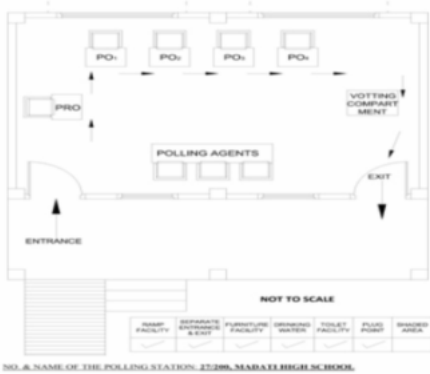

নির্বাচক নিবন্ধন আধিকারিকের স্বাক্ষর

Nazri Naksha

Google Map View

Polling Station Building Front View

Polling Station Front View

Cad View

Key MAP View

1 নাম : এব্রেনশিআ কান্দুলনা স্বামীর নাম: মাইকেল কান্দুলনা বাড়ির নং : n0036 বয়স : 65 লিঙ্গ : মহিলা	NTL2461861 ফটো উপলব্ধ	2 নাম : অনীতা কংদুলনা পিতার নাম: মাইকেল কংদুলনা বাড়ির নং : এন0036 বয়স : 22 লিঙ্গ : মহিলা	NTL2476836 ফটো উপলব্ধ	3 নাম : মহঃ শ্যামসুল পিতার নাম: নুর হোসান বাড়ির নং : n0128 বয়স : 37 লিঙ্গ : পুরুষ	NTL1930254 ফটো উপলব্ধ
4 নাম : রোহিত বেক পিতার নাম: সঞ্জীব বেক বাড়ির নং : N0184 বয়স : 27 লিঙ্গ : পুরুষ	NTL2030997 ফটো উপলব্ধ	5 নাম : মহঃ সুলেমান পিতার নাম: মাইকেল কংদুলনা বাড়ির নং : n0092 বয়স : 27 লিঙ্গ : পুরুষ	NTL1930122 ফটো উপলব্ধ	6 নাম : নিলুফার আকতার স্বামীর নাম: ফিরোজ খান বাড়ির নং : n0174 বয়স : 42 লিঙ্গ : মহিলা	NTL1898584 ফটো উপলব্ধ
7 নাম : নাসরিন খাতুন স্বামীর নাম: আব্দুল হাসিব বাড়ির নং : n0179 বয়স : 34 লিঙ্গ : মহিলা	NTL1898634 ফটো উপলব্ধ	8 নাম : মহঃ ইরফান পিতার নাম: মহঃ আসিরুদ্দিন বাড়ির নং : নং20 বয়স : 27 লিঙ্গ : পুরুষ	NTL2146736 ফটো উপলব্ধ	9 নাম : লুশিয়া একা স্বামীর নাম: মঙ্গল একা বাড়ির নং : n0006 বয়স : 55 লিঙ্গ : মহিলা	WB/04/026/510007 ফটো উপলব্ধ
10 নাম : অশ্বিন একা পিতার নাম: ড্যানিয়েল একা বাড়ির নং : 169 বয়স : 24 লিঙ্গ : পুরুষ	NTL2146934 ফটো উপলব্ধ	11 নাম : মঙ্গল একা পিতার নাম: ছুটিয়া একা বাড়ির নং : n0006 বয়স : 59 লিঙ্গ : পুরুষ	WB/04/026/510006 ফটো উপলব্ধ	12 নাম : তারসিলা একা স্বামীর নাম: ক্রীষ্টিফার একা বাড়ির নং : n0010 বয়স : 41 লিঙ্গ : মহিলা	BQT3320629 ফটো উপলব্ধ
13 নাম : অজিত একা পিতার নাম: লেবেন একা বাড়ির নং : n0010 বয়স : 39 লিঙ্গ : পুরুষ	NTL1141316 ফটো উপলব্ধ	14 নাম : ফেদ্রিক একা পিতার নাম: মঙ্গল একা বাড়ির নং : n0010 বয়স : 38 লিঙ্গ : পুরুষ	BQT3769361 ফটো উপলব্ধ	15 নাম : প্রমিলা একা স্বামীর নাম: মঙ্গল একা বাড়ির নং : n0010 বয়স : 40 লিঙ্গ : মহিলা	BQT3320611 ফটো উপলব্ধ
16 নাম : অঞ্জনা একা পিতার নাম: আলেকজান্দার একা বাড়ির নং : n0018 বয়স : 35 লিঙ্গ : মহিলা	NTL1315415 ফটো উপলব্ধ	17 নাম : সানি তামা পিতার নাম: আশে বাহাদুর জমাং বাড়ির নং : 006 বয়স : 48 লিঙ্গ : পুরুষ	NTL2324739 ফটো উপলব্ধ	18 নাম : কপিল একা পিতার নাম: এটা একা বাড়ির নং : নং71 বয়স : 25 লিঙ্গ : পুরুষ	NTL2146900 ফটো উপলব্ধ
19 নাম : অরুন প্রভাত একা পিতার নাম: আলেকজান্দার একা বাড়ির নং : 142 বয়স : 42 লিঙ্গ : পুরুষ	BQT3319241 ফটো উপলব্ধ	20 নাম : প্রীতি রোস একা স্বামীর নাম: অরুণ প্রভাত একা বাড়ির নং : n0018 বয়স : 35 লিঙ্গ : মহিলা	NTL1432368 ফটো উপলব্ধ	21 নাম : দীপরাজ একা পিতার নাম: দিলীপ একা বাড়ির নং : 144 বয়স : 24 লিঙ্গ : পুরুষ	NTL2146835 ফটো উপলব্ধ
22 নাম : অ্যালেক্স একা পিতার নাম: সুবিন একা বাড়ির নং : 0047 বয়স : 24 লিঙ্গ : পুরুষ	NTL2414589 ফটো উপলব্ধ	23 নাম : শযকা লাকড়া স্বামীর নাম: রাজেন লাকড়া বাড়ির নং : n0007 বয়স : 51 লিঙ্গ : মহিলা	WB/04/026/510107 ফটো উপলব্ধ	24 নাম : ফিলোমিনা একা স্বামীর নাম: সুবিন একা বাড়ির নং : n0007 বয়স : 55 লিঙ্গ : মহিলা	WB/04/026/510004 ফটো উপলব্ধ
25 নাম : কাঞ্চন লাকড়া পিতার নাম: রাজেন লাকড়া বাড়ির নং : n0007 বয়স : 36 লিঙ্গ : পুরুষ	NTL1141209 ফটো উপলব্ধ	26 নাম : সমির লাকড়া পিতার নাম: রাজেন লাকড়া বাড়ির নং : n0006 বয়স : 34 লিঙ্গ : পুরুষ	NTL1675891 ফটো উপলব্ধ	27 নাম : রেশমা একা তামাং পিতার নাম: মঙ্গল একা বাড়ির নং : n0006 বয়স : 41 লিঙ্গ : মহিলা	BQT3319324 ফটো উপলব্ধ
28 নাম : ফিরোজ লাকড়া পিতার নাম: ডেভিড লাকড়া বাড়ির নং : n0007 বয়স : 36 লিঙ্গ : পুরুষ	NTL1675925 ফটো উপলব্ধ	29 নাম : কুশল একা পিতার নাম: মঙ্গল একা বাড়ির নং : n0006 বয়স : 35 লিঙ্গ : পুরুষ	NTL1141340 ফটো উপলব্ধ	30 নাম : খ্রীষেতাফর একা পিতার নাম: লবন একা বাড়ির নং : n0010 বয়স : 53 লিঙ্গ : পুরুষ	WB/04/026/510020 ফটো উপলব্ধ