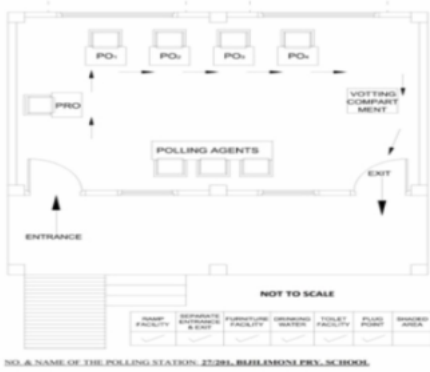

নির্বাচক নিবন্ধন আধিকারিকের স্বাক্ষর

Nazri Naksha

Google Map View

Polling Station Building Front View

Polling Station Front View

Cad View

Key MAP View

1 নাম : সহদেব সিংহ পিতার নাম: ভদ্রেশ্বর সিংহ বাড়ির নং : এন0001 বয়স : 25 লিঙ্গ : পুরুষ	NTL2042364 ফটো উপলব্ধ	2 নাম : ভিম ওড়াও পিতার নাম: রাতিয়া ওড়াও বাড়ির নং : n0064 বয়স : 36 লিঙ্গ : পুরুষ	NTL1795988 ফটো উপলব্ধ	3 নাম : সুশীল উরাও (একা) পিতার নাম: বেনামী উরাও বাড়ির নং : n0064 বয়স : 49 লিঙ্গ : পুরুষ	BQT3321940 ফটো উপলব্ধ
4 নাম : কষ্টি ওরাও স্বামীর নাম: রাতিয়া ওরাও বাড়ির নং : n0064 বয়স : 54 লিঙ্গ : মহিলা	WB/04/026/513001 ফটো উপলব্ধ	5 নাম : সর্জন একা পিতার নাম: সুশীল একা বাড়ির নং : নং025 বয়স : 25 লিঙ্গ : পুরুষ	NTL2212959 ফটো উপলব্ধ	6 নাম : অর্জন ওড়াও পিতার নাম: রাতিয়া ওড়াও বাড়ির নং : n0064 বয়স : 34 লিঙ্গ : পুরুষ	NTL1796002 ফটো উপলব্ধ
7 নাম : কালসিয়া একা স্বামীর নাম: সুশীল বাড়ির নং : n0064 বয়স : 50 লিঙ্গ : মহিলা	NTL1559178 ফটো উপলব্ধ	8 নাম : রতিয়া উরাও পিতার নাম: বেনামী উরাও বাড়ির নং : n0064 বয়স : 69 লিঙ্গ : পুরুষ	WB/04/026/513002 ফটো উপলব্ধ	9 নাম : দিনো ওড়াও পিতার নাম: রাতিয়া ওড়াও বাড়ির নং : n0064 বয়স : 37 লিঙ্গ : পুরুষ	NTL1795996 ফটো উপলব্ধ
10 নাম : দীপালি একা পিতার নাম: লালু একা বাড়ির নং : নং 00 বয়স : 24 লিঙ্গ : মহিলা	NTL2213395 ফটো উপলব্ধ	11 নাম : সোনিয়া একা পিতার নাম: সুশীল একা বাড়ির নং : নং 00 বয়স : 24 লিঙ্গ : মহিলা	NTL2213403 ফটো উপলব্ধ	12 নাম : সুশীল একা পিতার নাম: বার্থোলোমি একা বাড়ির নং : n0215 বয়স : 59 লিঙ্গ : পুরুষ	NTL1228964 ফটো উপলব্ধ
13 নাম : কাঞ্চন একা পিতার নাম: জেম্স একা বাড়ির নং : নং12 বয়স : 25 লিঙ্গ : মহিলা	NTL2213619 ফটো উপলব্ধ	14 নাম : পূর্ণ প্রসাদ সিংহা পিতার নাম: হ্যারি সিংহ বাড়ির নং : এন0065 বয়স : 25 লিঙ্গ : পুরুষ	NTL2323731 ফটো উপলব্ধ	15 নাম : মামুনী রায় পিতার নাম: দেবেন রায় বাড়ির নং : এন0125 বয়স : 25 লিঙ্গ : মহিলা	ZRS2706182 ফটো উপলব্ধ
16 নাম : বিকাশ কুজুর পিতার নাম: বেনামী কুজুর বাড়ির নং : n0104 বয়স : 29 লিঙ্গ : পুরুষ	NTL1930452 ফটো উপলব্ধ	17 নাম : রিচা কুমারী স্বামীর নাম: রণজীত চৌধর বাড়ির নং : 001 বয়স : 42 লিঙ্গ : মহিলা	WSG0250100 ফটো উপলব্ধ	18 নাম : দীপক ব্রহ্ম পিতার নাম: রাজেশ জ. ব্রা বাড়ির নং : n0262 বয়স : 41 লিঙ্গ : পুরুষ	BQT3086212 ফটো উপলব্ধ
19 নাম : দুলারি খাখা পিতার নাম: রাজেশ খাখা বাড়ির নং : n0261 বয়স : 55 লিঙ্গ : মহিলা	WB/04/026/528097 ফটো উপলব্ধ	20 নাম : রনবীর খাখা পিতার নাম: রাজেশ খাখা বাড়ির নং : n0260 বয়স : 37 লিঙ্গ : পুরুষ	BQT3858669 ফটো উপলব্ধ	21 নাম : শ্যামলী গোস্বামী স্বামীর নাম: সন্তোষ গোস্বামী বাড়ির নং : n0003 বয়স : 37 লিঙ্গ : মহিলা	NTL1001528 ফটো উপলব্ধ
22 নাম : চন্দন গোস্বামী পিতার নাম: বিজয় গোস্বামী বাড়ির নং : n0003 বয়স : 26 লিঙ্গ : পুরুষ	NTL1930312 ফটো উপলব্ধ	23 নাম : বিজয় গোস্বামী পিতার নাম: বানেশ্বর গোস্বামী বাড়ির নং : n0003 বয়স : 51 লিঙ্গ : পুরুষ	WB/04/026/513373 ফটো উপলব্ধ	24 নাম : খুশি গোস্বামী স্বামীর নাম: দুলাল গোস্বামী বাড়ির নং : n0003 বয়স : 52 লিঙ্গ : মহিলা	WB/04/026/513372 ফটো উপলব্ধ
25 নাম : মালতী গোস্বামী স্বামীর নাম: বিজয় গোস্বামী বাড়ির নং : n0003 বয়স : 56 লিঙ্গ : মহিলা	BQT2898609 ফটো উপলব্ধ	26 নাম : সন্তোষ গোস্বামী পিতার নাম: বানেশ্বর গোস্বামী বাড়ির নং : n0003 বয়স : 46 লিঙ্গ : পুরুষ	BQT1762756 ফটো উপলব্ধ	27 নাম : দুলাল গোস্বামী পিতার নাম: বানেশ্বর গোস্বামী বাড়ির নং : n0003 বয়স : 57 লিঙ্গ : পুরুষ	WB/04/026/513371 ফটো উপলব্ধ
28 নাম : সবিতা গোস্বামী পিতার নাম: দুলাল গোস্বামী বাড়ির নং : n0003 বয়স : 29 লিঙ্গ : মহিলা	NTL1676469 ফটো উপলব্ধ	29 নাম : আলপনা গোস্বামী পিতার নাম: বিজয় গোস্বামী বাড়ির নং : এন0003 বয়স : 20 লিঙ্গ : মহিলা	NTL2498863 ফটো উপলব্ধ	30 নাম : মায়ারানী ঘোষ স্বামীর নাম: সুবল ঘোষ বাড়ির নং : n0061 বয়স : 71 লিঙ্গ : মহিলা	WB/04/026/513006 ফটো উপলব্ধ