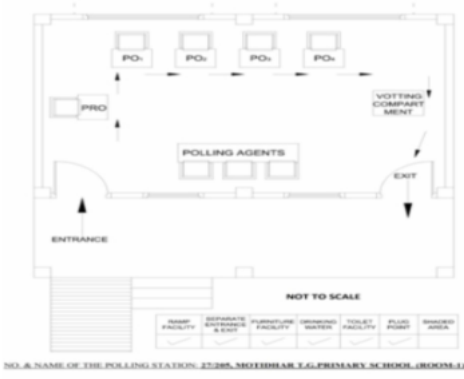

নির্বাচক নিবন্ধন আধিকারিকের স্বাক্ষর

Nazri Naksha

Google Map View

Polling Station Building Front View

Polling Station Front View

Cad View

Key MAP View

1 নাম : জয়া কুমারী রাউত পিতার নাম: রাজ কুমার রাউত বাড়ির নং : নং 154 বয়স : 24 লিঙ্গ : মহিলা	NTL2220457 ফটো উপলব্ধ	2 নাম : সন্তোষ রৌথ পিতার নাম: মদন রৌথ বাড়ির নং : 146 বয়স : 28 লিঙ্গ : পুরুষ	NTL2335073 ফটো উপলব্ধ	3 নাম : জয়দেব তিকী পিতার নাম: কার্তিক তিকী বাড়ির নং : এন0161 বয়স : 29 লিঙ্গ : পুরুষ	NTL2039915 ফটো উপলব্ধ
4 নাম : অনুরাধা রাউত পিতার নাম: লালবাবু রাউত বাড়ির নং : এন0154 বয়স : 26 লিঙ্গ : মহিলা	NTL2039923 ফটো উপলব্ধ	5 নাম : ললিতা দেবী স্বামীর নাম: লালবাবু রাউত বাড়ির নং : এন0173 বয়স : 43 লিঙ্গ : মহিলা	NTL2040160 ফটো উপলব্ধ	6 নাম : রঞ্জিত রাউত পিতার নাম: লালবাবু রাউত বাড়ির নং : এন0144 বয়স : 31 লিঙ্গ : পুরুষ	NTL2039931 ফটো উপলব্ধ
7 নাম : বিশাল দরজী পিতার নাম: শ্যাম দরজী বাড়ির নং : এন00146 বয়স : 25 লিঙ্গ : পুরুষ	NTL2040079 ফটো উপলব্ধ	8 নাম : বিকি রাউত পিতার নাম: উমেশ রাউত বাড়ির নং : এন0138 বয়স : 26 লিঙ্গ : পুরুষ	NTL2039832 ফটো উপলব্ধ	9 নাম : বিকাশ রাউত পিতার নাম: লালবাবু রাউত বাড়ির নং : এন0144 বয়স : 35 লিঙ্গ : পুরুষ	NTL2039873 ফটো উপলব্ধ
10 নাম : বীরেন্দ্র দাস পিতার নাম: ভোলা দাস বাড়ির নং : এন001 বয়স : 28 লিঙ্গ : পুরুষ	NTL2040087 ফটো উপলব্ধ	11 নাম : পুষ্পা তিকী পিতার নাম: কার্তিক তিকী বাড়ির নং : এন0161 বয়স : 25 লিঙ্গ : মহিলা	NTL2039881 ফটো উপলব্ধ	12 নাম : খুবু কুমারী রাওথ পিতার নাম: অজয় রাওথ বাড়ির নং : এন0173 বয়স : 26 লিঙ্গ : মহিলা	NTL2039964 ফটো উপলব্ধ
13 নাম : আসরিতা একা স্বামীর নাম: জয়প্রকাশ একা বাড়ির নং : n0105 বয়স : 53 লিঙ্গ : মহিলা	WB/04/026/531689 ফটো উপলব্ধ	14 নাম : অনিত একা পিতার নাম: জংলু একা বাড়ির নং : n0034 বয়স : 30 লিঙ্গ : পুরুষ	NTL1560648 ফটো উপলব্ধ	15 নাম : রিনা তিরকী স্বামীর নাম: হাবিল তিরকী বাড়ির নং : n0010 বয়স : 63 লিঙ্গ : মহিলা	WB/04/026/531288 ফটো উপলব্ধ
16 নাম : সুনীল একা পিতার নাম: লালসঙ্গ একা বাড়ির নং : মটিধর টা বয়স : 36 লিঙ্গ : পুরুষ	NTL2462380 ফটো উপলব্ধ	17 নাম : হাবিল একা পিতার নাম: বেনেডিক একা বাড়ির নং : n0010 বয়স : 70 লিঙ্গ : পুরুষ	BQT1862630 ফটো উপলব্ধ	18 নাম : ফুলমনি একা স্বামীর নাম: সিমন একা বাড়ির নং : n0222 বয়স : 39 লিঙ্গ : মহিলা	NTL1900075 ফটো উপলব্ধ
19 নাম : সিলাশ একা পিতার নাম: রাজেশ একা বাড়ির নং : n0050 বয়স : 29 লিঙ্গ : পুরুষ	NTL1722529 ফটো উপলব্ধ	20 নাম : বন্ধন একা পিতার নাম: রামু একা বাড়ির নং : n0040 বয়স : 53 লিঙ্গ : পুরুষ	WB/04/026/531006 ফটো উপলব্ধ	21 নাম : জাসিন্তা একা (মুন্ডা) স্বামীর নাম: করন মুন্ডা বাড়ির নং : n0034 বয়স : 34 লিঙ্গ : মহিলা	NTL1434471 ফটো উপলব্ধ
22 নাম : জয়প্রকাশ একা পিতার নাম: রামু একা বাড়ির নং : n0105 বয়স : 57 লিঙ্গ : পুরুষ	WB/04/026/531248 ফটো উপলব্ধ	23 নাম : রিকি গোয়াল (যাদব) স্বামীর নাম: শঙ্কর যাদব বাড়ির নং : n0109 বয়স : 36 লিঙ্গ : মহিলা	NFH1435494 ফটো উপলব্ধ	24 নাম : আনজেল্লা একা স্বামীর নাম: জংলু একা বাড়ির নং : n0034 বয়স : 64 লিঙ্গ : মহিলা	WB/04/026/531005 ফটো উপলব্ধ
25 নাম : এরিয়ান একা পিতার নাম: আলোক একা বাড়ির নং : n00143 বয়স : 22 লিঙ্গ : পুরুষ	NTL2400109 ফটো উপলব্ধ	26 নাম : শংকর যাদব মায়ের নাম: বসায়ন যাদব বাড়ির নং : n0109 বয়স : 39 লিঙ্গ : পুরুষ	BQT3327004 ফটো উপলব্ধ	27 নাম : অজয় একা পিতার নাম: রমজাই একা বাড়ির নং : n0033 বয়স : 32 লিঙ্গ : পুরুষ	NTL1677962 ফটো উপলব্ধ
28 নাম : মালতি একা পিতার নাম: হাবিল একা বাড়ির নং : n0010 বয়স : 40 লিঙ্গ : মহিলা	BQT3327020 ফটো উপলব্ধ	29 নাম : রেখা একা স্বামীর নাম: পুলিকর একা বাড়ির নং : n0105 বয়স : 45 লিঙ্গ : মহিলা	NTL1143668 ফটো উপলব্ধ	30 নাম : অরুণ একা পিতার নাম: ভোলে একা বাড়ির নং : n0235 বয়স : 27 লিঙ্গ : পুরুষ	NTL1925874 ফটো উপলব্ধ