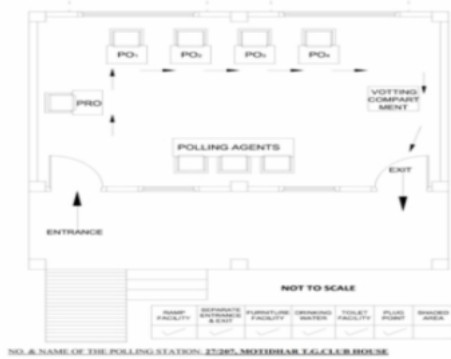

নির্বাচক নিবন্ধন আধিকারিকের স্বাক্ষর

Nazri Naksha

Google Map View

Polling Station Building Front View

Polling Station Front View

Cad View

Key MAP View

1	NTL2038339	ফটো উপলব্ধ	নাম : বিনীতা অহীন্দ স্বামীর নাম: সুখদেব অহীন্দ বাড়ির নং : এন0257 বয়স : 29 লিঙ্গ : মহিলা	2	NTL2038313	ফটো উপলব্ধ	নাম : দুলালী প্রধান স্বামীর নাম: কুমার প্রধান বাড়ির নং : এন0207 বয়স : 41 লিঙ্গ : মহিলা	3	NTL2038164	ফটো উপলব্ধ	নাম : সুলতী নাগেসিয়া স্বামীর নাম: নেহরু নাগেসিয়া বাড়ির নং : এন001 বয়স : 40 লিঙ্গ : মহিলা
4	NTL2038149	ফটো উপলব্ধ	নাম : সুরো নাগেসিয়া স্বামীর নাম: বিক্রম নাগেসিয়া বাড়ির নং : এন00136 বয়স : 43 লিঙ্গ : মহিলা	5	NTL2038172	ফটো উপলব্ধ	নাম : প্রিসকা গোয়ালা পিতার নাম: আলকা গোয়ালা বাড়ির নং : এন00259 বয়স : 25 লিঙ্গ : মহিলা	6	NTL2038073	ফটো উপলব্ধ	নাম : লক্ষ্মী মুন্ডা পিতার নাম: এতয়া মুন্ডা বাড়ির নং : এন00276 বয়স : 27 লিঙ্গ : মহিলা
7	NTL2038362	ফটো উপলব্ধ	নাম : তারা বিবি স্বামীর নাম: সমির খান বাড়ির নং : এন0216 বয়স : 32 লিঙ্গ : মহিলা	8	NTL2037000	ফটো উপলব্ধ	নাম : ইন্দ্রেশ প্রধান পিতার নাম: শংখন প্রধান বাড়ির নং : এন003 বয়স : 26 লিঙ্গ : পুরুষ	9	NTL2038081	ফটো উপলব্ধ	নাম : সুমতি হাসপূর্তা পিতার নাম: সুকরাম হাসপূর্তা বাড়ির নং : এন00191 বয়স : 25 লিঙ্গ : মহিলা
10	NTL2038057	ফটো উপলব্ধ	নাম : সুমি মুন্ডা বান্দরা স্বামীর নাম: বিজয় বান্দরা বাড়ির নং : এন00311 বয়স : 35 লিঙ্গ : মহিলা	11	NTL2038354	ফটো উপলব্ধ	নাম : রোশনি অহিন্দ স্বামীর নাম: রজীত অহিন্দ বাড়ির নং : এন0237 বয়স : 27 লিঙ্গ : মহিলা	12	NTL2037760	ফটো উপলব্ধ	নাম : সুশীলা কেরকেটা স্বামীর নাম: সুভাষ কেরকেটা বাড়ির নং : এন00268 বয়স : 32 লিঙ্গ : মহিলা
13	NTL2038115	ফটো উপলব্ধ	নাম : সুরজমণি গোয়ালা স্বামীর নাম: সঙ্কর গোয়ালা বাড়ির নং : এন0275 বয়স : 26 লিঙ্গ : মহিলা	14	NTL2038388	ফটো উপলব্ধ	নাম : ধীরজ তিরকে পিতার নাম: সুনীল তিরকে বাড়ির নং : এন0097 বয়স : 25 লিঙ্গ : পুরুষ	15	NTL2038198	ফটো উপলব্ধ	নাম : রোজালিয়া পল্লা পিতার নাম: যাক্র পল্লা বাড়ির নং : এন00150 বয়স : 25 লিঙ্গ : মহিলা
16	NTL2038016	ফটো উপলব্ধ	নাম : চমকিলা মিজ পিতার নাম: দিলীপ মিজ বাড়ির নং : এন0128 বয়স : 27 লিঙ্গ : মহিলা	17	NTL2037802	ফটো উপলব্ধ	নাম : প্রেমা লকড়া পিতার নাম: জর্জ লকড়া বাড়ির নং : এন001 বয়স : 27 লিঙ্গ : মহিলা	18	NTL1561232	ফটো উপলব্ধ	নাম : পরমেশ্বর গোয়াল পিতার নাম: বিশ্বনাথ গোয়াল বাড়ির নং : n0010 বয়স : 30 লিঙ্গ : পুরুষ
19	NTL1002708	ফটো উপলব্ধ	নাম : অজয় মিশ্র পিতার নাম: বিহারী মিশ্র বাড়ির নং : n0010 বয়স : 37 লিঙ্গ : পুরুষ	20	NTL1561216	ফটো উপলব্ধ	নাম : জনাৰ্ধন মিশ্র পিতার নাম: বিহারী মিশ্র বাড়ির নং : n0010 বয়স : 31 লিঙ্গ : পুরুষ	21	WB/04/026/534010	ফটো উপলব্ধ	নাম : গীতা গোয়ালা স্বামীর নাম: বিশোন গোয়ালা বাড়ির নং : n0010 বয়স : 51 লিঙ্গ : মহিলা
22	NTL1561273	ফটো উপলব্ধ	নাম : নির্মালা দেবী (মিশ্র) স্বামীর নাম: বিহারী মিশ্র বাড়ির নং : n0010 বয়স : 66 লিঙ্গ : মহিলা	23	NTL2037653	ফটো উপলব্ধ	নাম : শান্তি মাঝি স্বামীর নাম: সুদর্শন মাঝি বাড়ির নং : এ০০১০ বয়স : 28 লিঙ্গ : মহিলা	24	NTL1316264	ফটো উপলব্ধ	নাম : সর্বেশ্বর মিশ্র পিতার নাম: বিহারী মিশ্র বাড়ির নং : n0010 বয়স : 33 লিঙ্গ : পুরুষ
25	WB/04/026/534009	ফটো উপলব্ধ	নাম : কিশন গোয়ালা পিতার নাম: সিরিল গোয়ালা বাড়ির নং : n0010 বয়স : 59 লিঙ্গ : পুরুষ	26	NTL1144716	ফটো উপলব্ধ	নাম : দুর্গী লাকড়া পিতার নাম: কিশন গোয়ালা বাড়ির নং : n0010 বয়স : 40 লিঙ্গ : মহিলা	27	NTL2322279	ফটো উপলব্ধ	নাম : পূজা গোবিল পিতার নাম: কিশন গোবিল বাড়ির নং : মটিধর টি.ই গোপলদাংগী বয়স : 26 লিঙ্গ : মহিলা
28	WB/04/026/534001	ফটো উপলব্ধ	নাম : সেভেন একা পিতার নাম: রাম একা বাড়ির নং : n0020 বয়স : 59 লিঙ্গ : পুরুষ	29	WB/04/026/534002	ফটো উপলব্ধ	নাম : লক্ষী একা স্বামীর নাম: সেভেন একা বাড়ির নং : n0020 বয়স : 53 লিঙ্গ : মহিলা	30	NTL2421006	ফটো উপলব্ধ	নাম : পালবী একা পিতার নাম: সেবন একা বাড়ির নং : মটিধর টি বয়স : 23 লিঙ্গ : মহিলা