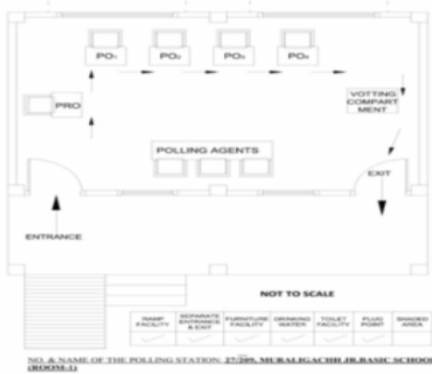

নির্বাচক নিবন্ধন আধিকারিকের স্বাক্ষর

Nazri Naksha

Google Map View

Polling Station Building Front View

Polling Station Front View

Cad View

Key MAP View

1 নাম : হেনা কৌসর স্বামীর নাম : মুইজ আহিজ আনসারি বাড়ির নং : এন0092 বয়স : 26 লিঙ্গ : মহিলা	NTL2322527 ফটো উপলব্ধ	2 নাম : পূর্ণিমা দাস স্বামীর নাম : কিরন দাস বাড়ির নং : এন0220 বয়স : 32 লিঙ্গ : মহিলা	NTL1722800 ফটো উপলব্ধ	3 নাম : রুহি বেগম স্বামীর নাম : মোহাম্মদ নূর আলম বাড়ির নং : n0331 বয়স : 39 লিঙ্গ : মহিলা	NTL1146893 ফটো উপলব্ধ
4 নাম : রেখা সরকার বিশ্বাস স্বামীর নাম : বিপ্লব বিশ্বাস বাড়ির নং : এন0326 বয়স : 25 লিঙ্গ : মহিলা	NTL2467074 ফটো উপলব্ধ	5 নাম : স্বপ্না সাহনি পিতার নাম : কৃষ্ণ সাহনি বাড়ির নং : এন0199 বয়স : 26 লিঙ্গ : মহিলা	NTL2033140 ফটো উপলব্ধ	6 নাম : সূচরিতা পাল পিতার নাম : স্বপন পাল বাড়ির নং : এন0277 বয়স : 25 লিঙ্গ : মহিলা	NTL2032902 ফটো উপলব্ধ
7 নাম : বিপ্লব বিশ্বাস পিতার নাম : সন্তোষ বিশ্বাস বাড়ির নং : এন0326 বয়স : 26 লিঙ্গ : পুরুষ	NTL2032878 ফটো উপলব্ধ	8 নাম : বিক্রম বিশ্বাস পিতার নাম : সন্তোষ বিশ্বাস বাড়ির নং : এন0326 বয়স : 27 লিঙ্গ : পুরুষ	NTL2032852 ফটো উপলব্ধ	9 নাম : আনুয়ারা খাতুন পিতার নাম : পিয়ার মহম্মদ বাড়ির নং : n0024 বয়স : 28 লিঙ্গ : মহিলা	NTL1799196 ফটো উপলব্ধ
10 নাম : রিঙ্কু সাহনি পিতার নাম : শিব কুমার সাহানী বাড়ির নং : এন0198 বয়স : 26 লিঙ্গ : মহিলা	NTL2033108 ফটো উপলব্ধ	11 নাম : জলেখা খাতুন স্বামীর নাম : পিয়ার মহম্মদ বাড়ির নং : n0024 বয়স : 66 লিঙ্গ : মহিলা	WB/04/026/462219 ফটো উপলব্ধ	12 নাম : মহাপিয়ার পিতার নাম : মফিজুল রহমান বাড়ির নং : n0024 বয়স : 71 লিঙ্গ : পুরুষ	WB/04/026/462218 ফটো উপলব্ধ
13 নাম : ফিরোজ আলম পিতার নাম : মহঃ মজহয় আলম বাড়ির নং : n0084 বয়স : 36 লিঙ্গ : পুরুষ	NTL1145747 ফটো উপলব্ধ	14 নাম : হেমন্তী সাহনি পিতার নাম : বিনোদ সাহনি বাড়ির নং : এন0248 বয়স : 27 লিঙ্গ : মহিলা	NTL2033645 ফটো উপলব্ধ	15 নাম : সুজীত দাস পিতার নাম : পহলাল দাস বাড়ির নং : এন0192 বয়স : 27 লিঙ্গ : পুরুষ	NTL2033991 ফটো উপলব্ধ
16 নাম : রাজেশ দাস পিতার নাম : পঞ্চম দাস বাড়ির নং : এন0210 বয়স : 26 লিঙ্গ : পুরুষ	NTL2033447 ফটো উপলব্ধ	17 নাম : সামসের পিতার নাম : পিয়ার বাড়ির নং : n0024 বয়স : 30 লিঙ্গ : পুরুষ	NTL1799253 ফটো উপলব্ধ	18 নাম : জয়দেব মন্ডল পিতার নাম : হরিচরণ মন্ডল বাড়ির নং : এন0104 বয়স : 30 লিঙ্গ : পুরুষ	NTL2033397 ফটো উপলব্ধ
19 নাম : সূচিত্রা সাহনি পিতার নাম : প্রভু সাহনি বাড়ির নং : এন0202 বয়স : 26 লিঙ্গ : মহিলা	NTL2032803 ফটো উপলব্ধ	20 নাম : সংগীতা দাস পিতার নাম : শিপেন দাস বাড়ির নং : এন0182 বয়স : 26 লিঙ্গ : মহিলা	NTL2033249 ফটো উপলব্ধ	21 নাম : অনীতা সাহনি স্বামীর নাম : দীপক সাহনি বাড়ির নং : এন0201 বয়স : 46 লিঙ্গ : মহিলা	NTL2033231 ফটো উপলব্ধ
22 নাম : মনসুর আলম পিতার নাম : মহঃ মজহয় আলম বাড়ির নং : n0101 বয়স : 32 লিঙ্গ : পুরুষ	NTL1436831 ফটো উপলব্ধ	23 নাম : মহঃ আইজ আনসারি পিতার নাম : মহঃ ইচ্ছেখার আনসারি বাড়ির নং : n0092 বয়স : 35 লিঙ্গ : পুরুষ	NTL1145937 ফটো উপলব্ধ	24 নাম : রিয়া পাণ্ডে রজক স্বামীর নাম : সুরজ কুমার রজক বাড়ির নং : এন0421 বয়স : 23 লিঙ্গ : মহিলা	NTL2348159 ফটো উপলব্ধ
Q 25 নাম : সুরজ কুমার রজক পিতার নাম : মোহন রজক বাড়ির নং : এন0261 বয়স : 27 লিঙ্গ : পুরুষ	NTL1951730 ফটো উপলব্ধ	26 নাম : মহঃ নূর আলম পিতার নাম : মোহাম্মদ আবদুল ওয়াহিদ বাড়ির নং : n0330 বয়স : 42 লিঙ্গ : পুরুষ	BQT3290897 ফটো উপলব্ধ	27 নাম : মহঃজাহাঙ্গির ইসলাম পিতার নাম : মহঃনজরুল ইসলাম বাড়ির নং : n0262 বয়স : 27 লিঙ্গ : পুরুষ	NTL1951573 ফটো উপলব্ধ
28 নাম : নসরিন খাতুন পিতার নাম : মোহাম্মদ মাজহার আলম বাড়ির নং : এন0261 বয়স : 25 লিঙ্গ : মহিলা	NTL2033090 ফটো উপলব্ধ	29 নাম : সাধনা গুপ্তা পিতার নাম : স্বতন্ত্র গুপ্তা বাড়ির নং : n0333 বয়স : 26 লিঙ্গ : মহিলা	NTL1951631 ফটো উপলব্ধ	30 নাম : কমলেশ গুপ্তা পিতার নাম : স্বতন্ত্র গুপ্তা বাড়ির নং : n0333 বয়স : 27 লিঙ্গ : পুরুষ	NTL1901487 ফটো উপলব্ধ