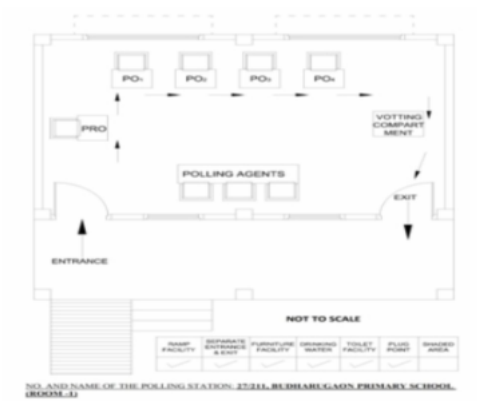

নির্বাচক নিবন্ধন আধিকারিকের স্বাক্ষর

Nazri Naksha

Google Map View

Polling Station Building Front View

Polling Station Front View

Cad View

Key MAP View

1 নাম : মাসুমা পারবীন স্বামীর নাম: মহঃ এনামুল হক বাড়ির নং : N0076 বয়স : 30 লিঙ্গ : মহিলা	TQF1274596 ফটো উপলব্ধ	2 নাম : সোনালী খাতুন স্বামীর নাম: মোহম্মদ মুস্তাফি.জ. কাদরি বাড়ির নং : এন0013 বয়স : 29 লিঙ্গ : মহিলা	TQF1414614 ফটো উপলব্ধ	3 নাম : মোহাম্মদ মোজাফফর হুসেন পিতার নাম: মোহম্মদ বশিরুদ্দিন মোহম্মদ বশিরুদ্দিন বাড়ির নং : n0075 বয়স : 33 লিঙ্গ : পুরুষ	NTL1437524 ফটো উপলব্ধ
4 নাম : মহঃ তৈয়ব আলম পিতার নাম: মহঃ আবুল হুসেন বাড়ির নং : n0063 বয়স : 36 লিঙ্গ : পুরুষ	NTL0799486 ফটো উপলব্ধ	5 নাম : গুলেসা খাতুন স্বামীর নাম: মোহম্মদ তাহের বাড়ির নং : n0044 বয়স : 66 লিঙ্গ : মহিলা	NTL2189165 ফটো উপলব্ধ	6 নাম : মহঃ তোহিদ আলম পিতার নাম: মোহম্মদ তাহের বাড়ির নং : n0044 বয়স : 36 লিঙ্গ : পুরুষ	NTL1231489 ফটো উপলব্ধ
7 নাম : বেগম খাতুন স্বামীর নাম: ইসলাম বাড়ির নং : n0037 বয়স : 58 লিঙ্গ : মহিলা	NTL2110203 ফটো উপলব্ধ	8 নাম : মহঃ রাজিব পিতার নাম: মহঃ নাসির বাড়ির নং : এন0056 বয়স : 22 লিঙ্গ : পুরুষ	NTL2421139 ফটো উপলব্ধ	9 নাম : তোহিদা খাতুন স্বামীর নাম: মহঃ অনৌর বাড়ির নং : নং001 বয়স : 29 লিঙ্গ : মহিলা	NTL2201259 ফটো উপলব্ধ
10 নাম : নেহা খাতুন পিতার নাম: মহঃ আনারুল খান বাড়ির নং : নং014 বয়স : 27 লিঙ্গ : মহিলা	NTL2201184 ফটো উপলব্ধ	11 নাম : রিনা খাতুন স্বামীর নাম: মহঃ সাফিক আলম বাড়ির নং : এন0088 বয়স : 30 লিঙ্গ : মহিলা	NTL2030641 ফটো উপলব্ধ	12 নাম : সাইমা বেগম স্বামীর নাম: মহঃ মুজাফফর আলম বাড়ির নং : n0034 বয়স : 39 লিঙ্গ : মহিলা	BQT3523644 ফটো উপলব্ধ
13 নাম : মহঃ শাহনাওয়াজ রেজা পিতার নাম: সেখ সামসুদ্দিন বাড়ির নং : n0028 বয়স : 33 লিঙ্গ : পুরুষ	NTL1437474 ফটো উপলব্ধ	14 নাম : মহঃ রজ্জাক পিতার নাম: মহঃ কাশমুদ্দিন বাড়ির নং : নং 152 বয়স : 24 লিঙ্গ : পুরুষ	NTL2201051 ফটো উপলব্ধ	15 নাম : মহঃ রুব্বানি হুসেন পিতার নাম: মহঃ সাবির হুসেন বাড়ির নং : নং092 বয়স : 26 লিঙ্গ : পুরুষ	NTL2200145 ফটো উপলব্ধ
16 নাম : আখতারি খাতুন স্বামীর নাম: মহঃ সাবির বাড়ির নং : বুধারুগাঁও বয়স : 31 লিঙ্গ : মহিলা	NTL2322535 ফটো উপলব্ধ	17 নাম : মহঃ মুস্তাফি জ. কাদরি পিতার নাম: মহঃ ইয়ানুস বাড়ির নং : n0093 বয়স : 31 লিঙ্গ : পুরুষ	NTL1437896 ফটো উপলব্ধ	18 নাম : সীমা পরভীন স্বামীর নাম: মোঃ রফিক আলম বাড়ির নং : 22 বয়স : 25 লিঙ্গ : মহিলা	NTL2405553 ফটো উপলব্ধ
19 নাম : বহুমত হুসেন অন্যান্য: মহঃ সলিম খান বাড়ির নং : এন0013 বয়স : 26 লিঙ্গ : পুরুষ	NTL2031110 ফটো উপলব্ধ	20 নাম : মহঃ আজিজ আনওয়ার পিতার নাম: মহঃ কামালুদ্দিন বাড়ির নং : এন0086 বয়স : 27 লিঙ্গ : পুরুষ	NTL2472660 ফটো উপলব্ধ	21 নাম : মইনুর খাতুন পিতার নাম: মহঃ তাফুদদীন বাড়ির নং : এন0048 বয়স : 22 লিঙ্গ : মহিলা	NTL2473080 ফটো উপলব্ধ
22 নাম : মহঃ সৈয়দ আলম পিতার নাম: মহঃ হাসমুদ্দিন বাড়ির নং : নং001 বয়স : 25 লিঙ্গ : পুরুষ	NTL2201820 ফটো উপলব্ধ	23 নাম : গুল মহম্মদ পিতার নাম: মহম্মদ ডুনি বাড়ির নং : n0048 বয়স : 38 লিঙ্গ : পুরুষ	BQT3523511 ফটো উপলব্ধ	24 নাম : নূর মোহম্মদ পিতার নাম: মহঃ তাজমুদ্দিন বাড়ির নং : n0054 বয়স : 27 লিঙ্গ : পুরুষ	NTL1902386 ফটো উপলব্ধ
25 নাম : সাহেবা বেগম স্বামীর নাম: মহঃ তামিজুদ্দিন বাড়ির নং : নং 066 বয়স : 29 লিঙ্গ : মহিলা	TQF1490309 ফটো উপলব্ধ	26 নাম : মহঃ জাবির পিতার নাম: ভোলা মহঃ বাড়ির নং : n0056 বয়স : 37 লিঙ্গ : পুরুষ	NTL1437482 ফটো উপলব্ধ	27 নাম : কু শমসুদ্দিন পিতার নাম: লাল মোহম্মদ বাড়ির নং : নং 100 বয়স : 73 লিঙ্গ : পুরুষ	NTL2070993 ফটো উপলব্ধ
28 নাম : মহঃ মাসুম রেজা পিতার নাম: মহঃ ফারুক আজম বাড়ির নং : এন0027 বয়স : 25 লিঙ্গ : পুরুষ	NTL2253953 ফটো উপলব্ধ	29 নাম : মহঃ মাজিদ পিতার নাম: মহঃ ফাও বাড়ির নং : n0066 বয়স : 29 লিঙ্গ : পুরুষ	NTL1902204 ফটো উপলব্ধ	30 নাম : সামিয়ারা বেগম পিতার নাম: মহঃ হাফিজুদ্দিন বাড়ির নং : নং 100 বয়স : 27 লিঙ্গ : মহিলা	NTL2201093 ফটো উপলব্ধ