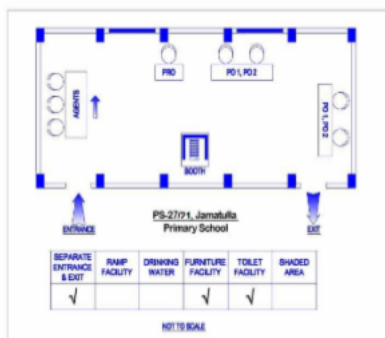

নির্বাচক নিবন্ধন আধিকারিকের স্বাক্ষর

Nazri Naksha

Google Map View

Polling Station Building Front View

Polling Station Front View

Cad View

Key MAP View

1 নাম : সুরজিৎ মল্লিক পিতার নাম: খোকন মল্লিক বাড়ির নং : n0073 বয়স : 27 লিঙ্গ : পুরুষ	NTL1844992 ফটো উপলব্ধ	2 নাম : খোকন মল্লিক পিতার নাম: রামানন্দ মল্লিক বাড়ির নং : n0073 বয়স : 63 লিঙ্গ : পুরুষ	NTL2098283 ফটো উপলব্ধ	3 নাম : মিরারানী মল্লিক স্বামীর নাম: খোকন মল্লিক বাড়ির নং : n0073 বয়স : 53 লিঙ্গ : মহিলা	NTL2098309 ফটো উপলব্ধ
4 নাম : গোলাপী সরকার স্বামীর নাম: রতন সরকার বাড়ির নং : n0073 বয়স : 48 লিঙ্গ : মহিলা	NTL1241157 ফটো উপলব্ধ	5 নাম : নিরাপদ সিংহ পিতার নাম: বৃধু সিংহ বাড়ির নং : n0046 বয়স : 69 লিঙ্গ : পুরুষ	NTL2092740 ফটো উপলব্ধ	6 নাম : ইন্দ্রিা সিংহ পিতার নাম: নিরাপদ সিংহ বাড়ির নং : n0046 বয়স : 28 লিঙ্গ : মহিলা	NTL1736172 ফটো উপলব্ধ
7 নাম : তরুণ সিংহ পিতার নাম: নিরাপদ সিংহ বাড়ির নং : N0046 বয়স : 24 লিঙ্গ : পুরুষ	NTL2157212 ফটো উপলব্ধ	8 নাম : চিতলাশুরী সিংহ স্বামীর নাম: নিরাপদ সিংহ বাড়ির নং : n0046 বয়স : 60 লিঙ্গ : মহিলা	NTL2092724 ফটো উপলব্ধ	9 নাম : পবিত্র অধিকারী পিতার নাম: জগদীশ অধিকারী বাড়ির নং : n0075 বয়স : 53 লিঙ্গ : পুরুষ	BQT2976561 ফটো উপলব্ধ
10 নাম : কবিতা অধিকারী স্বামীর নাম: পবিত্র অধিকারী বাড়ির নং : n0075 বয়স : 37 লিঙ্গ : মহিলা	NTL0055996 ফটো উপলব্ধ	11 নাম : গুল্লা অধিকারী স্বামীর নাম: আনন্দ অধিকারী বাড়ির নং : n0075 বয়স : 46 লিঙ্গ : মহিলা	BQT2046498 ফটো উপলব্ধ	12 নাম : তন্ময় অধিকারী পিতার নাম: আনন্দ অধিকারী বাড়ির নং : 75 বয়স : 24 লিঙ্গ : পুরুষ	NTL2287357 ফটো উপলব্ধ
13 নাম : অঞ্জু অধিকারী (মণ্ডল) স্বামীর নাম: স্বপন অধিকারী বাড়ির নং : n0075 বয়স : 35 লিঙ্গ : মহিলা	NTL1351998 ফটো উপলব্ধ	14 নাম : স্বপন অধিকারী পিতার নাম: জগদীশ অধিকারী বাড়ির নং : n0075 বয়স : 47 লিঙ্গ : পুরুষ	NTL2094316 ফটো উপলব্ধ	15 নাম : আনন্দ অধিকারী পিতার নাম: জগদীশ অধিকারী বাড়ির নং : n0075 বয়স : 58 লিঙ্গ : পুরুষ	WB/04/026/675003 ফটো উপলব্ধ
16 নাম : ববি অধিকারী (মণ্ডল) স্বামীর নাম: সঞ্জয় মণ্ডল বাড়ির নং : n0259 বয়স : 39 লিঙ্গ : মহিলা	NTL0967562 ফটো উপলব্ধ	17 নাম : অষ্টমী কর (সরকার) স্বামীর নাম: বিশ্বজিৎ কর বাড়ির নং : n0109 বয়স : 31 লিঙ্গ : মহিলা	NTL1471887 ফটো উপলব্ধ	18 নাম : সুশীলা কর স্বামীর নাম: গোপাল কর বাড়ির নং : n0109 বয়স : 73 লিঙ্গ : মহিলা	WB/04/026/675516 ফটো উপলব্ধ
19 নাম : নমিতা কর স্বামীর নাম: দিলীপ কর বাড়ির নং : n0109 বয়স : 40 লিঙ্গ : মহিলা	NTL1703990 ফটো উপলব্ধ	20 নাম : দীপঙ্কর কর পিতার নাম: দিলীপ কর বাড়ির নং : 109 বয়স : 23 লিঙ্গ : পুরুষ	NTL2286169 ফটো উপলব্ধ	21 নাম : বিশ্বজিৎ কর মায়ের নাম: সুশীলা কর বাড়ির নং : n0109 বয়স : 38 লিঙ্গ : পুরুষ	NTL1039742 ফটো উপলব্ধ
22 নাম : দিলীপ কর মায়ের নাম: সুশীলা কর বাড়ির নং : n0109 বয়স : 49 লিঙ্গ : পুরুষ	NTL1039734 ফটো উপলব্ধ	23 নাম : হিরামুনি কর্মকার স্বামীর নাম: জিবন সিংহ বাড়ির নং : n0264 বয়স : 34 লিঙ্গ : মহিলা	NTL1326198 ফটো উপলব্ধ	Q 24 নাম : রীনা কীর্তনীয়া স্বামীর নাম: অমর কীর্তনীয়া বাড়ির নং : বয়স : 39 লিঙ্গ : মহিলা	NTL1352004 ফটো উপলব্ধ
25 নাম : নিমাই কীর্তনীয়া পিতার নাম: ননীগোপাল কীর্তনীয়া বাড়ির নং : n0097 বয়স : 52 লিঙ্গ : পুরুষ	BQT2046795 ফটো উপলব্ধ	26 নাম : লালচাঁদ কীর্তনীয়া পিতার নাম: কানাইলাল কীর্তনীয়া বাড়ির নং : n0141 বয়স : 36 লিঙ্গ : পুরুষ	NTL1260652 ফটো উপলব্ধ	27 নাম : অজয় কীর্তনীয়া পিতার নাম: নিমাই কীর্তনীয়া বাড়ির নং : n0097 বয়স : 30 লিঙ্গ : পুরুষ	NTL1471911 ফটো উপলব্ধ
28 নাম : চঞ্চলা কীর্তনীয়া স্বামীর নাম: নিমাই কীর্তনীয়া বাড়ির নং : n0097 বয়স : 50 লিঙ্গ : মহিলা	BQT2046738 ফটো উপলব্ধ	29 নাম : অমর কীর্তনীয়া পিতার নাম: কানাইলাল কীর্তনীয়া বাড়ির নং : n0141 বয়স : 44 লিঙ্গ : পুরুষ	NTL1260645 ফটো উপলব্ধ	Q 30 নাম : নির্মল চন্দ্র ঘোষ পিতার নাম: রমেশ ঘোষ বাড়ির নং : বয়স : 59 লিঙ্গ : পুরুষ	NTL1175140 ফটো উপলব্ধ