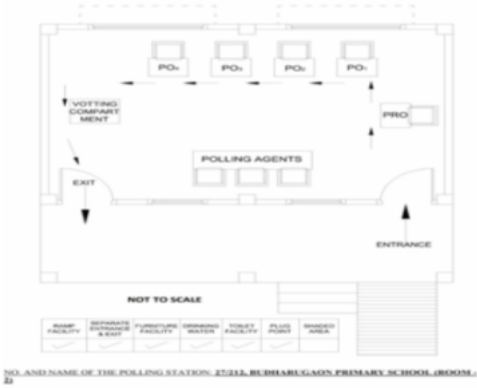

নির্বাচক নিবন্ধন আধিকারিকের স্বাক্ষর

Nazri Naksha

Google Map View

Polling Station Building Front View

Polling Station Front View

Cad View

Key MAP View

1 নাম : মহঃ আসরাফুল পিতার নামঃ মুইঃ কাফিলুদ্দিন বাড়ির নং : নং 0404 বয়স : 25 লিঙ্গ : পুরুষ	NTL2204253 ফটো উপলব্ধ	2 নাম : মহঃ রাজ্জাক পিতার নামঃ মুইঃ কাফিলুদ্দিন বাড়ির নং : নং 00104 বয়স : 28 লিঙ্গ : পুরুষ	NTL2204295 ফটো উপলব্ধ	3 নাম : মহঃ সাদাম পিতার নামঃ মুইঃ কাফিলুদ্দিন বাড়ির নং : নং 0104 বয়স : 28 লিঙ্গ : পুরুষ	NTL2204345 ফটো উপলব্ধ
4 নাম : সাহানাজ স্বামীর নামঃ মুইঃ সোয়েব আলিম বাড়ির নং : নং 0113 বয়স : 28 লিঙ্গ : মহিলা	NTL2203792 ফটো উপলব্ধ	5 নাম : মহঃ ফেরাজুল পিতার নামঃ মুইঃ নুরুল হক বাড়ির নং : ভাতিগাছ বয়স : 22 লিঙ্গ : পুরুষ	NTL2348951 ফটো উপলব্ধ	6 নাম : রুপসানা খাতুন স্বামীর নামঃ মুইঃ নুরুল হক বাড়ির নং : n0156 বয়স : 40 লিঙ্গ : মহিলা	NTL1680529 ফটো উপলব্ধ
7 নাম : মহঃ ইরফান আলি পিতার নামঃ মহঃ তেয়াব আলি বাড়ির নং : n0155 বয়স : 30 লিঙ্গ : পুরুষ	NTL1800804 ফটো উপলব্ধ	8 নাম : মহঃ নুরুল হক পিতার নামঃ ইউনুস বাড়ির নং : n0156 বয়স : 49 লিঙ্গ : পুরুষ	NTL1564863 ফটো উপলব্ধ	9 নাম : মহঃ তেয়াব আলি পিতার নামঃ মুইঃ জেনার্দিন বাড়ির নং : n0155 বয়স : 52 লিঙ্গ : পুরুষ	NTL1564822 ফটো উপলব্ধ
10 নাম : মহঃ আব সাদেক পিতার নামঃ মুইঃ জয়নাল আবেদিন বাড়ির নং : নং 113 বয়স : 24 লিঙ্গ : পুরুষ	NTL2204436 ফটো উপলব্ধ	11 নাম : মহঃ জমরুল পিতার নামঃ মুইঃ ইসলামুদ্দিন বাড়ির নং : নং 146 বয়স : 27 লিঙ্গ : পুরুষ	NTL2203990 ফটো উপলব্ধ	12 নাম : মহঃ মসিম আকতার পিতার নামঃ মহঃ হামিদ বাড়ির নং : নং 0097 বয়স : 27 লিঙ্গ : পুরুষ	NTL2205672 ফটো উপলব্ধ
13 নাম : সেক মুকস্দ আলিম পিতার নামঃ সেক মহম্মদুল বাড়ির নং : নং 0096 বয়স : 26 লিঙ্গ : পুরুষ	NTL2204212 ফটো উপলব্ধ	14 নাম : অভিষেক আলম পিতার নামঃ মহঃ সাকির আলম বাড়ির নং : নং 075 বয়স : 24 লিঙ্গ : পুরুষ	NTL2205086 ফটো উপলব্ধ	15 নাম : মহঃ সরিফ আলম পিতার নামঃ মহঃ জাহিরুদ্দিন বাড়ির নং : নং 130 বয়স : 27 লিঙ্গ : পুরুষ	NTL2203933 ফটো উপলব্ধ
16 নাম : মোহাম্মদ রজ্জাক আলম মায়ের নামঃ নজমা খাতুন বাড়ির নং : নং 0010 বয়স : 25 লিঙ্গ : পুরুষ	NTL2203156 ফটো উপলব্ধ	17 নাম : মহঃ সাগর আদম পিতার নামঃ মুইঃ মুত্তাফা বাড়ির নং : নং 0409 বয়স : 29 লিঙ্গ : পুরুষ	NTL2205862 ফটো উপলব্ধ	18 নাম : মহঃ সাহাদত হুসেন পিতার নামঃ মহঃ হুসেন বাড়ির নং : নং 065 বয়স : 24 লিঙ্গ : পুরুষ	NTL2204634 ফটো উপলব্ধ
19 নাম : মহঃ সইয়াদ আলি পিতার নামঃ মহঃ হুসেন বাড়ির নং : নং 065 বয়স : 27 লিঙ্গ : পুরুষ	NTL2204568 ফটো উপলব্ধ	20 নাম : মহঃ মজরুল হুসলাম পিতার নামঃ মুইঃ হামিজুল বাড়ির নং : নং 0124 বয়স : 27 লিঙ্গ : পুরুষ	NTL2205045 ফটো উপলব্ধ	21 নাম : আকলিমা খাতুন স্বামীর নামঃ মহঃ সেহিদ বাড়ির নং : নং 134 বয়স : 27 লিঙ্গ : মহিলা	NTL2204493 ফটো উপলব্ধ
22 নাম : তেইয়াবা খাতুন পিতার নামঃ মুইঃ মমতাজ হুসেন বাড়ির নং : নং 025 বয়স : 26 লিঙ্গ : মহিলা	NTL2206019 ফটো উপলব্ধ	23 নাম : মহঃ হজরত পিতার নামঃ মুইঃ ইসরাইল বাড়ির নং : নং 0110 বয়স : 27 লিঙ্গ : পুরুষ	NTL2204758 ফটো উপলব্ধ	24 নাম : সানজারা খাতুন স্বামীর নামঃ মুইঃ আস্রফুল হক বাড়ির নং : নং 0110 বয়স : 32 লিঙ্গ : মহিলা	TQF1276138 ফটো উপলব্ধ
25 নাম : অসমিনা খাতুন পিতার নামঃ মুইঃ সইয়ে বাড়ির নং : নং 013 বয়স : 24 লিঙ্গ : মহিলা	NTL2203826 ফটো উপলব্ধ	26 নাম : রুবি খাতুন পিতার নামঃ মুইঃ তমিজুদ্দিন বাড়ির নং : নং 0111 বয়স : 25 লিঙ্গ : মহিলা	NTL2203453 ফটো উপলব্ধ	27 নাম : মহাযবি খাতুন পিতার নামঃ মোহাম্মদ বদিউজ্জামা বাড়ির নং : নং 0024 বয়স : 26 লিঙ্গ : মহিলা	NTL2203289 ফটো উপলব্ধ
28 নাম : হামিদা খাতুন স্বামীর নামঃ মুইঃ সাদিক আলিম বাড়ির নং : নং 0089 বয়স : 32 লিঙ্গ : মহিলা	NTL2204907 ফটো উপলব্ধ	29 নাম : রোসনেরা খাতুন মায়ের নামঃ মহঃ জাহিদুর রহমান বাড়ির নং : নং 134 বয়স : 27 লিঙ্গ : মহিলা	NTL2204188 ফটো উপলব্ধ	30 নাম : সাজেতা খাতুন পিতার নামঃ মুইঃ হাফিজ বাড়ির নং : নং 0145 বয়স : 27 লিঙ্গ : মহিলা	NTL2204048 ফটো উপলব্ধ