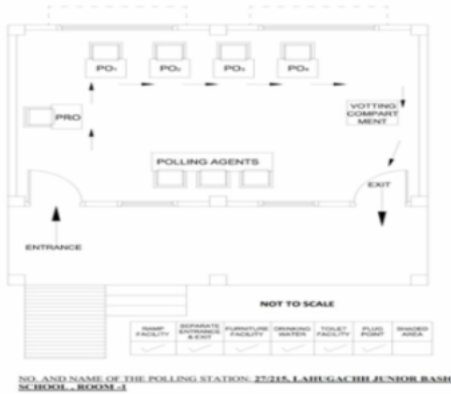

নির্বাচক নিবন্ধন আধিকারিকের স্বাক্ষর

Nazri Naksha

Google Map View

Polling Station Building Front View

Polling Station Front View

Cad View

Key MAP View

1 নাম : গুলজান খাতুন স্বামীর নাম : মহঃ জংলু রহমান বাড়ির নং : n0119 বয়স : 48 লিঙ্গ : মহিলা	NTL2189140 ফটো উপলব্ধ	2 নাম : মোহাম্মদ রমজান পিতার নাম : মোহাম্মদ গুলজার বাড়ির নং : এন01162 বয়স : 26 লিঙ্গ : পুরুষ	NTL2024487 ফটো উপলব্ধ	3 নাম : পরবিন খাতুন পিতার নাম : মহঃ পবিন বাড়ির নং : এন0095 বয়স : 29 লিঙ্গ : মহিলা	NTL2023919 ফটো উপলব্ধ
4 নাম : মহঃ রাজু পিতার নাম : মহঃ আলিম বাড়ির নং : নং 001 বয়স : 25 লিঙ্গ : পুরুষ	NTL2213882 ফটো উপলব্ধ	5 নাম : আয়েসা খাতুন স্বামীর নাম : মোঃ আক্বাস বাড়ির নং : n0042 বয়স : 53 লিঙ্গ : মহিলা	NTL2068484 ফটো উপলব্ধ	6 নাম : আব্দুল মজিত পিতার নাম : মোঃ ফুল বাড়ির নং : n0048 বয়স : 61 লিঙ্গ : পুরুষ	NTL2073906 ফটো উপলব্ধ
7 নাম : সুরতন খাতুন স্বামীর নাম : মহঃ আনসার বাড়ির নং : n0133 বয়স : 42 লিঙ্গ : মহিলা	BQT3083474 ফটো উপলব্ধ	8 নাম : সবনম খাতুন পিতার নাম : মহঃ সালামুদ্দিন বাড়ির নং : এন0138 বয়স : 27 লিঙ্গ : মহিলা	NTL2119667 ফটো উপলব্ধ	9 নাম : হাসিনা খাতুন স্বামীর নাম : মোহাম্মদ জরিম বাড়ির নং : নং 00 বয়স : 30 লিঙ্গ : মহিলা	WQB1503259 ফটো উপলব্ধ
10 নাম : আয়েসা খাতুন স্বামীর নাম : মহঃ কাসিরুদ্দিন বাড়ির নং : n0075 বয়স : 55 লিঙ্গ : মহিলা	NTL2188985 ফটো উপলব্ধ	11 নাম : মোহাম্মদ বাজুরুল হক মায়ের নাম : গুল খাতুন বাড়ির নং : এন0146 বয়স : 46 লিঙ্গ : পুরুষ	NTL2363000 ফটো উপলব্ধ	12 নাম : নজমা খাতুন স্বামীর নাম : জাকির হোসেন বাড়ির নং : নং 00 বয়স : 35 লিঙ্গ : মহিলা	NTL2213379 ফটো উপলব্ধ
13 নাম : জসদা খাতুন স্বামীর নাম : মহঃ জাকির হুসেন বাড়ির নং : নং 013 বয়স : 28 লিঙ্গ : মহিলা	NTL2213767 ফটো উপলব্ধ	14 নাম : মোহাম্মদ হুসেন পিতার নাম : মহঃ মজিবুল বাড়ির নং : n0128 বয়স : 30 লিঙ্গ : পুরুষ	NTL1566827 ফটো উপলব্ধ	15 নাম : মহঃআলম সৈয়দ মায়ের নাম : আয়েসা খাতুন বাড়ির নং : n0003 বয়স : 46 লিঙ্গ : পুরুষ	BQT2891349 ফটো উপলব্ধ
16 নাম : সাহিন সুলতানা স্বামীর নাম : মহঃআলমগির বাড়ির নং : n0019 বয়স : 28 লিঙ্গ : মহিলা	NTL1935337 ফটো উপলব্ধ	17 নাম : গুলবানু খাতুন পিতার নাম : মোহাম্মদ আদ আলম বাড়ির নং : 23 বয়স : 25 লিঙ্গ : মহিলা	NTL2425411 ফটো উপলব্ধ	18 নাম : মোহাম্মদ ফিরোজ আলম পিতার নাম : মোহাম্মদ নাজির আলম বাড়ির নং : 208 বয়স : 36 লিঙ্গ : পুরুষ	BQT3851011 ফটো উপলব্ধ
19 নাম : ফিরোজা বেগম স্বামীর নাম : মহঃ সজ্জাদ হুসেন বাড়ির নং : নং 00 বয়স : 27 লিঙ্গ : মহিলা	NTL2212769 ফটো উপলব্ধ	20 নাম : রসনেরা খাতুন স্বামীর নাম : জাবির আলম বাড়ির নং : N0318 বয়স : 30 লিঙ্গ : মহিলা	NTL1680958 ফটো উপলব্ধ	21 নাম : সজিদা খাতুন স্বামীর নাম : মহঃ সাবীর বাড়ির নং : এন0092 বয়স : 27 লিঙ্গ : মহিলা	TQF2092849 ফটো উপলব্ধ
22 নাম : অভিজা খাতুন স্বামীর নাম : মহঃ মজিবুল বাড়ির নং : নং 00 বয়স : 28 লিঙ্গ : মহিলা	NTL2212694 ফটো উপলব্ধ	23 নাম : বেবদ আলম পিতার নাম : মহঃ মুজাফ্ফর হুসেন বাড়ির নং : এন0094 বয়স : 25 লিঙ্গ : পুরুষ	NTL2121051 ফটো উপলব্ধ	24 নাম : মুন্নি খাতুন স্বামীর নাম : মহঃ মজিবুল বাড়ির নং : এন0076 বয়স : 34 লিঙ্গ : মহিলা	NTL2260008 ফটো উপলব্ধ
25 নাম : সুহানা স্বামীর নাম : মোহাম্মদ সাবুদ্দিন বাড়ির নং : এন0019 বয়স : 28 লিঙ্গ : মহিলা	NTL2404184 ফটো উপলব্ধ	26 নাম : মহঃ আলাউদ্দিন পিতার নাম : মহঃ আলি বাড়ির নং : n0023 বয়স : 56 লিঙ্গ : পুরুষ	NTL2188993 ফটো উপলব্ধ	27 নাম : জুবেদা খাতুন স্বামীর নাম : মোহাম্মদ অমরুল বাড়ির নং : 15 বয়স : 23 লিঙ্গ : মহিলা	NTL2427003 ফটো উপলব্ধ
28 নাম : মহঃ আজিজুল পিতার নাম : মহঃ কমরুল বাড়ির নং : নং 00 বয়স : 28 লিঙ্গ : পুরুষ	NTL2213346 ফটো উপলব্ধ	29 নাম : সানজারা বানু পিতার নাম : মহঃ আবু বাড়ির নং : নং 00 বয়স : 27 লিঙ্গ : মহিলা	NTL2212678 ফটো উপলব্ধ	30 নাম : কুসমেরা খাতুন স্বামীর নাম : মহঃ রেইমুদ্দিন বাড়ির নং : n0102 বয়স : 43 লিঙ্গ : মহিলা	NTL1566652 ফটো উপলব্ধ