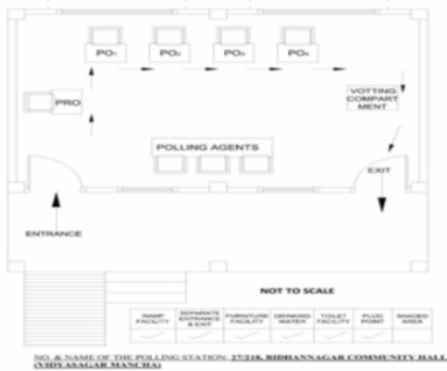

নির্বাচক নিবন্ধন আধিকারিকের স্বাক্ষর

Nazri Naksha

Google Map View

Polling Station Building Front View

Polling Station Front View

Cad View

Key MAP View

1 নাম : রিয়া সরকার পিতার নাম: অখিল সরকার বাড়ির নং : এন0156 বয়স : 25 লিঙ্গ : মহিলা	NTL2021533 ফটো উপলব্ধ	2 নাম : বিজয় বারিক পিতার নাম: সঞ্জয় বারিক বাড়ির নং : এন0113 বয়স : 26 লিঙ্গ : পুরুষ	NTL2021483 ফটো উপলব্ধ	3 নাম : অভিশেক মণ্ডল পিতার নাম: অসিত মণ্ডল বাড়ির নং : এন0119 বয়স : 25 লিঙ্গ : পুরুষ	NTL2021434 ফটো উপলব্ধ
4 নাম : শায়ন মজুমদার পিতার নাম: রাম প্রসাদ মজুমদার বাড়ির নং : এন0118 বয়স : 25 লিঙ্গ : পুরুষ	NTL2021459 ফটো উপলব্ধ	5 নাম : রতন কর্মকার পিতার নাম: নিত্যানন্দ কর্মকার বাড়ির নং : n0254 বয়স : 64 লিঙ্গ : পুরুষ	BQT3616414 ফটো উপলব্ধ	6 নাম : মুনমুন চন্দ ঘোষ পিতার নাম: বেনবদন চন্দ বাড়ির নং : এন0062 বয়স : 41 লিঙ্গ : মহিলা	JQM2340008 ফটো উপলব্ধ
7 নাম : প্রসেনজিৎ ঘোষ পিতার নাম: প্রদীপ ঘোষ বাড়ির নং : n0074 বয়স : 41 লিঙ্গ : পুরুষ	BQT3296050 ফটো উপলব্ধ	8 নাম : সুনতি ঘোষ স্বামীর নাম: প্রদীপ ঘোষ বাড়ির নং : n0074 বয়স : 66 লিঙ্গ : মহিলা	WB/04/026/471026 ফটো উপলব্ধ	9 নাম : অপর্ণা ঘোষ স্বামীর নাম: হরিপদ ঘোষ বাড়ির নং : n0062 বয়স : 63 লিঙ্গ : মহিলা	NTL2071199 ফটো উপলব্ধ
10 নাম : রঞ্জন ঘোষ পিতার নাম: হরিপদ ঘোষ বাড়ির নং : n0062 বয়স : 49 লিঙ্গ : পুরুষ	NTL2067163 ফটো উপলব্ধ	11 নাম : সৌরভ ঘোষ পিতার নাম: শ্রীবাশ ঘোষ বাড়ির নং : নং 226 বয়স : 25 লিঙ্গ : পুরুষ	NTL2218188 ফটো উপলব্ধ	12 নাম : প্রদীপ ঘোষ পিতার নাম: নরেন্দ্রনাথ ঘোষ বাড়ির নং : n0074 বয়স : 76 লিঙ্গ : পুরুষ	WB/04/026/471587 ফটো উপলব্ধ
13 নাম : জ্যোৎস্না ঘোষ (সরকার) স্বামীর নাম: শ্যামল সরকার বাড়ির নং : 153 বয়স : 41 লিঙ্গ : মহিলা	BQT3851417 ফটো উপলব্ধ	14 নাম : সোমা পুরকায়স্ত স্বামীর নাম: রাজীব পুরকায়স্ত বাড়ির নং : n0035 বয়স : 44 লিঙ্গ : মহিলা	BQT3654852 ফটো উপলব্ধ	15 নাম : রাজিব পুরকায়স্ত পিতার নাম: নিশীভূষণ পুরকায়স্ত বাড়ির নং : n0035 বয়স : 49 লিঙ্গ : পুরুষ	WB/04/026/471157 ফটো উপলব্ধ
16 নাম : সীমা পুরকায়স্ত স্বামীর নাম: নীহার রঞ্জন পুরকায়স্ত বাড়ির নং : n0035 বয়স : 51 লিঙ্গ : মহিলা	BQT0857235 ফটো উপলব্ধ	17 নাম : আরতি টুডু স্বামীর নাম: মানিক টুডু বাড়ির নং : n0011 বয়স : 63 লিঙ্গ : মহিলা	WB/04/026/471097 ফটো উপলব্ধ	18 নাম : সুনিল টুডু পিতার নাম: মানিক টুডু বাড়ির নং : n0011 বয়স : 27 লিঙ্গ : পুরুষ	NTL1935725 ফটো উপলব্ধ
19 নাম : সুনতি টুডু স্বামীর নাম: বিনয় টুডু বাড়ির নং : n0011 বয়স : 30 লিঙ্গ : মহিলা	NTL1804400 ফটো উপলব্ধ	20 নাম : বিনয় টুডু পিতার নাম: মানিক টুডু বাড়ির নং : n0011 বয়স : 43 লিঙ্গ : পুরুষ	BQT2178333 ফটো উপলব্ধ	21 নাম : বিমল তালুকদার পিতার নাম: আবিলাস তালুকদার বাড়ির নং : n0256 বয়স : 45 লিঙ্গ : পুরুষ	NTL1804376 ফটো উপলব্ধ
22 নাম : রিংকু তালুকদার স্বামীর নাম: বিমল তালুকদার বাড়ির নং : n0274 বয়স : 34 লিঙ্গ : মহিলা	NTL1935733 ফটো উপলব্ধ	23 নাম : সুব্রত দত্ত পিতার নাম: বিমানবিহারী দত্ত বাড়ির নং : n0063 বয়স : 53 লিঙ্গ : পুরুষ	NTL2085520 ফটো উপলব্ধ	24 নাম : পম্পা দাস স্বামীর নাম: সুকুমার দাস বাড়ির নং : n0271 বয়স : 44 লিঙ্গ : মহিলা	NTL1318914 ফটো উপলব্ধ
25 নাম : গৌতম দাস পিতার নাম: হরি মোহন দাস বাড়ির নং : n0064 বয়স : 46 লিঙ্গ : পুরুষ	NTL0826776 ফটো উপলব্ধ	26 নাম : রিনা হালদার (দাস) স্বামীর নাম: সুব্রত দাস বাড়ির নং : n0064 বয়স : 36 লিঙ্গ : মহিলা	NTL1682970 ফটো উপলব্ধ	27 নাম : মীরা দাস স্বামীর নাম: হরিমোহন দাস বাড়ির নং : n0070 বয়স : 69 লিঙ্গ : মহিলা	BQT3297611 ফটো উপলব্ধ
28 নাম : সৌমিত্র দাস পিতার নাম: হরিমোহন দাস বাড়ির নং : n0071 বয়স : 37 লিঙ্গ : পুরুষ	NTL1318849 ফটো উপলব্ধ	29 নাম : সুব্রত দাস পিতার নাম: হরিমোহন দাস বাড়ির নং : n0067 বয়স : 49 লিঙ্গ : পুরুষ	BQT3297603 ফটো উপলব্ধ	30 নাম : হরি মোহন দাস পিতার নাম: যুধিষ্ঠীর দাস বাড়ির নং : n0071 বয়স : 83 লিঙ্গ : পুরুষ	BQT3297595 ফটো উপলব্ধ