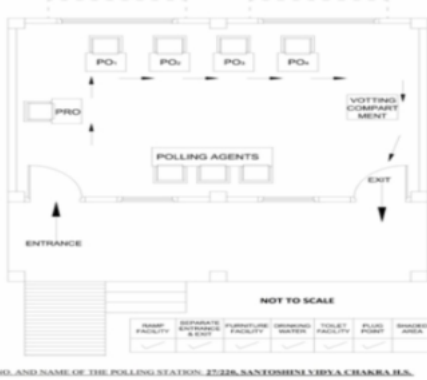

নির্বাচক নিবন্ধন আধিকারিকের স্বাক্ষর

Nazri Naksha

Google Map View

Polling Station Building Front View

Polling Station Front View

Cad View

Key MAP View

1 নাম : ইমরান আলি পিতার নাম: ওসমান গনি বাড়ির নং : নং025 বয়স : 24 লিঙ্গ : পুরুষ	NTL2214625 ফটো উপলব্ধ	2 নাম : সন্দীপ আকশেদ মায়ের নাম: দীপিকা আহমেদ বাড়ির নং : নং 178 বয়স : 53 লিঙ্গ : পুরুষ	NTL2214864 ফটো উপলব্ধ	3 নাম : সম্পা কুণ্ডু পাল স্বামীর নাম: জয়ন্ত পাল বাড়ির নং : নং 0131 বয়স : 45 লিঙ্গ : মহিলা	DMY1353994 ফটো উপলব্ধ
4 নাম : কাজল কুমারী স্বামীর নাম: দিনেশ পণ্ডিত বাড়ির নং : 23 বয়স : 31 লিঙ্গ : মহিলা	NTL2322709 ফটো উপলব্ধ	5 নাম : তপন ঘোষ পিতার নাম: শম্ভুনাথ ঘোষ বাড়ির নং : n0273 বয়স : 53 লিঙ্গ : পুরুষ	BVR2035509 ফটো উপলব্ধ	Q 6 নাম : সন্দিপ ঘোষ মায়ের নাম: ভারতী ঘোষ বাড়ির নং : বয়স : 38 লিঙ্গ : পুরুষ	NTL1683937 ফটো উপলব্ধ
7 নাম : পুষ্পা ঘোষ স্বামীর নাম: সন্দীপ ঘোষ বাড়ির নং : n0288 বয়স : 31 লিঙ্গ : মহিলা	NTL1805316 ফটো উপলব্ধ	8 নাম : টুসি ঘোষ স্বামীর নাম: তপন ঘোষ বাড়ির নং : n0273 বয়স : 40 লিঙ্গ : মহিলা	DNZ4877965 ফটো উপলব্ধ	9 নাম : সুনন্দা ঘোষ (দাসগুপ্ত) স্বামীর নাম: বিপ্লব দাসগুপ্ত বাড়ির নং : n0280 বয়স : 41 লিঙ্গ : মহিলা	BQT3200896 ফটো উপলব্ধ
10 নাম : সন্ধ্যা ঘোষ(সরকার) স্বামীর নাম: নারায়ণ সরকার বাড়ির নং : n0055 বয়স : 50 লিঙ্গ : মহিলা	BQT0862193 ফটো উপলব্ধ	11 নাম : সৌরভ চৌরাশিয়া পিতার নাম: বিজয় চৌরাশিয়া বাড়ির নং : নং213 বয়স : 28 লিঙ্গ : পুরুষ	NTL2214815 ফটো উপলব্ধ	12 নাম : তপু দত্ত পিতার নাম: গোপাল দত্ত বাড়ির নং : নং255 বয়স : 51 লিঙ্গ : পুরুষ	BQT3857166 ফটো উপলব্ধ
13 নাম : অভিষেক কুমার ধোবি পিতার নাম: রাজেন্দ্র ধোবি বাড়ির নং : নং025 বয়স : 25 লিঙ্গ : পুরুষ	NTL2214575 ফটো উপলব্ধ	14 নাম : পায়েল দত্ত পিতার নাম: তপু দত্ত বাড়ির নং : নং252 বয়স : 29 লিঙ্গ : মহিলা	NTL1794148 ফটো উপলব্ধ	15 নাম : পম্পা দত্ত স্বামীর নাম: তপু দত্ত বাড়ির নং : নং25 বয়স : 48 লিঙ্গ : মহিলা	BQT3661113 ফটো উপলব্ধ
16 নাম : শিল্পী মন্ডল দাস স্বামীর নাম: জয়ন্ত মন্ডল বাড়ির নং : এন0228 বয়স : 38 লিঙ্গ : মহিলা	NGW1314087 ফটো উপলব্ধ	17 নাম : সরস্বতী দাস(বিশ্বাস) স্বামীর নাম: সুকুমার বিশ্বাস বাড়ির নং : 167 বয়স : 55 লিঙ্গ : মহিলা	BQT0857011 ফটো উপলব্ধ	18 নাম : সুকুমার বিশ্বাস পিতার নাম: মধুসূদন বিশ্বাস বাড়ির নং : 167 বয়স : 51 লিঙ্গ : পুরুষ	BQT0857029 ফটো উপলব্ধ
19 নাম : অজয় নন্দী পিতার নাম: মৃত্যুঞ্জয় নন্দী বাড়ির নং : n0009 বয়স : 38 লিঙ্গ : পুরুষ	BQT3526068 ফটো উপলব্ধ	20 নাম : শ্রীলেখা নন্দী পিতার নাম: অসীম নন্দী বাড়ির নং : নং025 বয়স : 24 লিঙ্গ : মহিলা	NTL2214765 ফটো উপলব্ধ	21 নাম : পৌলোমী নন্দী পিতার নাম: তপন নন্দী বাড়ির নং : নং119 বয়স : 24 লিঙ্গ : মহিলা	NTL2214427 ফটো উপলব্ধ
22 নাম : দীনেশ পন্ডিড পিতার নাম: শিবু পন্ডিড বাড়ির নং : 23 বয়স : 36 লিঙ্গ : পুরুষ	BQT3851813 ফটো উপলব্ধ	23 নাম : দীপালি প্রসাদ পিতার নাম: অশোক প্রসাদ বাড়ির নং : নং125 বয়স : 24 লিঙ্গ : মহিলা	NTL2214534 ফটো উপলব্ধ	24 নাম : প্রণব পাল পিতার নাম: পবিত্র পাল বাড়ির নং : 001 বয়স : 38 লিঙ্গ : পুরুষ	BQT3766342 ফটো উপলব্ধ
25 নাম : পুষ্পিতা পাল (ঘোষ) স্বামীর নাম: প্রনব পাল বাড়ির নং : n0043 বয়স : 35 লিঙ্গ : মহিলা	NTL1441310 ফটো উপলব্ধ	26 নাম : প্রিয়া সরকার পাল স্বামীর নাম: সুজয় পাল বাড়ির নং : এন0001 বয়স : 27 লিঙ্গ : মহিলা	UNF1811611 ফটো উপলব্ধ	27 নাম : গৌতম বিশ্বাস পিতার নাম: দিগেন্দ্র বিশ্বাস বাড়ির নং : n0061 বয়স : 39 লিঙ্গ : পুরুষ	BQT3526092 ফটো উপলব্ধ
Q 28 নাম : স্বদেশ কুমার ভৌমিক পিতার নাম: সাধুরঞ্জন ভৌমিক বাড়ির নং : এন0138/001 বয়স : 68 লিঙ্গ : পুরুষ	BQT3082617 ফটো উপলব্ধ	29 নাম : আশা রায় মজুমদার স্বামীর নাম: লক্ষণ মজুমদার বাড়ির নং : 087 বয়স : 42 লিঙ্গ : মহিলা	XFV1416676 ফটো উপলব্ধ	30 নাম : কম্পনা মজুমদার (রায়) স্বামীর নাম: আনন্দ রায় বাড়ির নং : n0074 বয়স : 37 লিঙ্গ : মহিলা	NTL1441435 ফটো উপলব্ধ