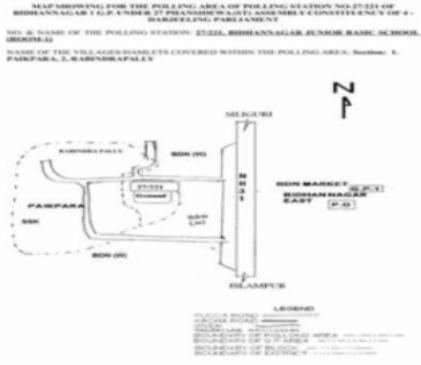

Nazri Naksha