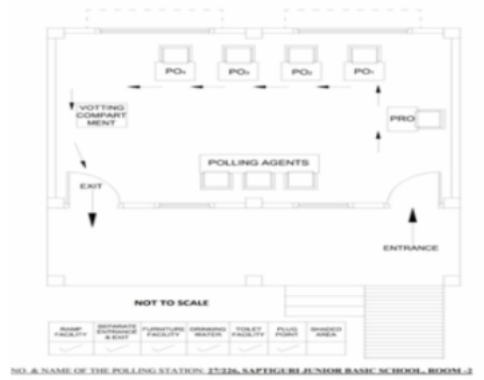

নির্বাচক নিবন্ধন আধিকারিকের স্বাক্ষর

Nazri Naksha

Google Map View

Polling Station Building Front View

Polling Station Front View

Cad View

Key MAP View

1 নাম : গৌরাজ কর্মকার পিতার নাম: হরেন কর্মকার বাড়ির নং : এন101 বয়স : 25 লিঙ্গ : পুরুষ	NTL2016913 ফটো উপলব্ধ	2 নাম : সরস্বতী সিংহ পিতার নাম: রঞ্জন সিংহ বাড়ির নং : এন001 বয়স : 26 লিঙ্গ : মহিলা	NTL2016574 ফটো উপলব্ধ	3 নাম : কনক অধিকারী পিতার নাম: চিনিলাল অধিকারী বাড়ির নং : n0089 বয়স : 43 লিঙ্গ : পুরুষ	BQT3300902 ফটো উপলব্ধ
4 নাম : অধিকা সিংহ অধিকারী স্বামীর নাম: বিরেন অধিকারী বাড়ির নং : এন0089 বয়স : 33 লিঙ্গ : মহিলা	NTL1801547 ফটো উপলব্ধ	5 নাম : বিরেন অধিকারী পিতার নাম: চিনিলাল অধিকারী বাড়ির নং : n0089 বয়স : 33 লিঙ্গ : পুরুষ	NTL1444637 ফটো উপলব্ধ	6 নাম : খগেন অধিকারী পিতার নাম: চিনিলাল অধিকারী বাড়ির নং : n0089 বয়স : 32 লিঙ্গ : পুরুষ	NTL1571728 ফটো উপলব্ধ
7 নাম : পয়শ্বরী অধিকারী স্বামীর নাম: চিনিলাল অধিকারী বাড়ির নং : n0089 বয়স : 72 লিঙ্গ : মহিলা	WB/04/026/450001 ফটো উপলব্ধ	8 নাম : জেস্তাল ওড়াও পিতার নাম: রবীন ওড়াও বাড়ির নং : n0082 বয়স : 40 লিঙ্গ : পুরুষ	BQT3527173 ফটো উপলব্ধ	9 নাম : গীতা উরাও স্বামীর নাম: রবীন উরাও বাড়ির নং : n0082 বয়স : 79 লিঙ্গ : মহিলা	WB/04/026/450003 ফটো উপলব্ধ
10 নাম : বাবলু ওরাও পিতার নাম: কহারু ওরাও বাড়ির নং : এন0082 বয়স : 28 লিঙ্গ : পুরুষ	NTL2016871 ফটো উপলব্ধ	11 নাম : সান্তা ওরাও স্বামীর নাম: জেস্টাল ওরাও বাড়ির নং : n0082 বয়স : 39 লিঙ্গ : মহিলা	NTL1006808 ফটো উপলব্ধ	12 নাম : কম্পনা উরাও স্বামীর নাম: বিষ্ণু উরাও বাড়ির নং : এন0081 বয়স : 26 লিঙ্গ : মহিলা	NTL2016889 ফটো উপলব্ধ
13 নাম : বীরবল উরাও পিতার নাম: মাতরুস উরাও বাড়ির নং : n0100 বয়স : 63 লিঙ্গ : পুরুষ	WB/04/026/450659 ফটো উপলব্ধ	14 নাম : কুরনিকা ওরাও স্বামীর নাম: জেস্টাল ওরাও বাড়ির নং : n0082 বয়স : 39 লিঙ্গ : মহিলা	NTL1572072 ফটো উপলব্ধ	15 নাম : জেস্টাল উরাও পিতার নাম: রবীন উরাও বাড়ির নং : n0082 বয়স : 41 লিঙ্গ : পুরুষ	BQT3300837 ফটো উপলব্ধ
16 নাম : রানু সিংহ পিতার নাম: লালিত সিংহ বাড়ির নং : এমএসকে বয়স : 26 লিঙ্গ : মহিলা	NTL2034627 ফটো উপলব্ধ	17 নাম : বিষ্ণু ওরাও পিতার নাম: সিরবল ওরাও বাড়ির নং : n0081 বয়স : 30 লিঙ্গ : পুরুষ	NTL1686088 ফটো উপলব্ধ	18 নাম : শুমারী উরাও স্বামীর নাম: বীরবল উরাও বাড়ির নং : n0081 বয়স : 59 লিঙ্গ : মহিলা	WB/04/026/450004 ফটো উপলব্ধ
19 নাম : শিলাস্তী তিকী স্বামীর নাম: হিরমুনি তিকী বাড়ির নং : এন0100 বয়স : 31 লিঙ্গ : মহিলা	NTL2016491 ফটো উপলব্ধ	20 নাম : জনান তিকী পিতার নাম: সিবু তিকী বাড়ির নং : এন0100 বয়স : 27 লিঙ্গ : পুরুষ	NTL2016368 ফটো উপলব্ধ	21 নাম : হিরমুনি তিকী মায়ের নাম: জিতেনী তিকী বাড়ির নং : n0100 বয়স : 57 লিঙ্গ : মহিলা	NTL1686260 ফটো উপলব্ধ
22 নাম : বিকাশ ওড়াও পিতার নাম: বিরবল ওড়াও বাড়ির নং : n0392 বয়স : 28 লিঙ্গ : পুরুষ	NTL1906650 ফটো উপলব্ধ	23 নাম : নিলিমা কর্মকার পিতার নাম: বৈশিষ্ট কর্মকার বাড়ির নং : নং 095 বয়স : 24 লিঙ্গ : মহিলা	NTL2217545 ফটো উপলব্ধ	24 নাম : নমিতা কর্মকার স্বামীর নাম: ধীরেন্দ্রনাথ কর্মকার বাড়ির নং : n0039 বয়স : 69 লিঙ্গ : মহিলা	WB/04/026/450104 ফটো উপলব্ধ
25 নাম : গায়ত্রী ওরাও পিতার নাম: সিরবল ওরাও বাড়ির নং : এন0001 বয়স : 28 লিঙ্গ : মহিলা	NTL2017143 ফটো উপলব্ধ	26 নাম : পরেশ কর্মকার পিতার নাম: বিষ্ণু কর্মকার বাড়ির নং : n0038 বয়স : 54 লিঙ্গ : পুরুষ	WB/04/026/450674 ফটো উপলব্ধ	27 নাম : হরেন কর্মকার পিতার নাম: জনেশ্বর কর্মকার বাড়ির নং : n0104 বয়স : 71 লিঙ্গ : পুরুষ	WB/04/026/450035 ফটো উপলব্ধ
28 নাম : ধনবালা কর্মকার স্বামীর নাম: রমেশ কর্মকার বাড়ির নং : n0096 বয়স : 60 লিঙ্গ : মহিলা	WB/04/026/450023 ফটো উপলব্ধ	29 নাম : জয় কর্মকার পিতার নাম: ফুলচাঁদ কর্মকার বাড়ির নং : n0146 বয়স : 33 লিঙ্গ : পুরুষ	NTL1571744 ফটো উপলব্ধ	30 নাম : অজয় কর্মকার পিতার নাম: ফুলচাঁদ কর্মকার বাড়ির নং : n0146 বয়স : 29 লিঙ্গ : পুরুষ	NTL1686245 ফটো উপলব্ধ