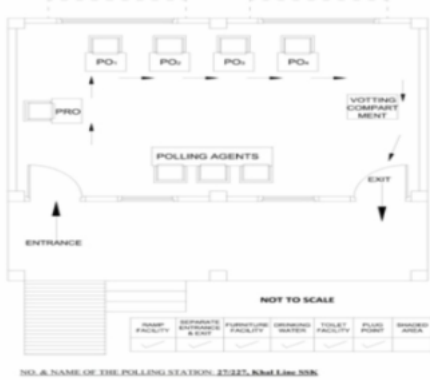

নির্বাচক নিবন্ধন আধিকারিকের স্বাক্ষর

Nazri Naksha

Google Map View

Polling Station Building Front View

Polling Station Front View

Cad View

Key MAP View

1 নাম : কুপা সুরিন স্বামীর নাম: জাকি সুরিন বাড়ির নং : এন0363 বয়স : 51 লিঙ্গ : মহিলা	NTL2014967 ফটো উপলব্ধ	2 নাম : মঙ্গল সোরন পিতার নাম: জাকি সোরন বাড়ির নং : নং 025 বয়স : 25 লিঙ্গ : পুরুষ	NTL2282796 ফটো উপলব্ধ	3 নাম : জিগর খাখা পিতার নাম: ইরিনিয়ুস ব্রক্ষ বাড়ির নং : 420 বয়স : 26 লিঙ্গ : পুরুষ	NTL2426955 ফটো উপলব্ধ
4 নাম : নিতেশ কোঙ্গারি পিতার নাম: বিরসা কোঙ্গারি বাড়ির নং : এন00209 বয়স : 25 লিঙ্গ : পুরুষ	NTL2015014 ফটো উপলব্ধ	5 নাম : গীতা বারলা পিতার নাম: মঙ্গরা বারলা বাড়ির নং : এন230 বয়স : 27 লিঙ্গ : মহিলা	NTL2014983 ফটো উপলব্ধ	6 নাম : ইনিয়ুস খাঁখাঁ পিতার নাম: গঙ্গা খাখা বাড়ির নং : এন0299 বয়স : 49 লিঙ্গ : পুরুষ	NTL2014942 ফটো উপলব্ধ
7 নাম : রাজু সুরিন পিতার নাম: জাকি সুরিন বাড়ির নং : n0363 বয়স : 28 লিঙ্গ : পুরুষ	NTL1952753 ফটো উপলব্ধ	8 নাম : লক্ষ্মী লকরা অন্যান্য: নিরোজ লকরা বাড়ির নং : এন0288 বয়স : 55 লিঙ্গ : মহিলা	NTL2432888 ফটো উপলব্ধ	9 নাম : জেনেরিয়া লাকড়া স্বামীর নাম: বিরেন্দ্র লাকড়া বাড়ির নং : n0288 বয়স : 35 লিঙ্গ : মহিলা	NTL1906676 ফটো উপলব্ধ
10 নাম : প্রতিম্বা কেবকেটা পিতার নাম: ইগনাটিয়ুস কেবকেটা বাড়ির নং : এন0250 বয়স : 27 লিঙ্গ : মহিলা	NTL2015006 ফটো উপলব্ধ	11 নাম : অভয় বরলা পিতার নাম: বিরশা বরলা বাড়ির নং : এন0215 বয়স : 25 লিঙ্গ : পুরুষ	NTL2015055 ফটো উপলব্ধ	12 নাম : নেস্থা একা স্বামীর নাম: অনুরাজ একা বাড়ির নং : এন00252 বয়স : 33 লিঙ্গ : মহিলা	NTL2015170 ফটো উপলব্ধ
13 নাম : পিলানটুস লাকড়া পিতার নাম: অনিল লাকড়া বাড়ির নং : n0288 বয়স : 30 লিঙ্গ : পুরুষ	NTL1952795 ফটো উপলব্ধ	14 নাম : রিতা লাকরা স্বামীর নাম: নিরোজ লাকরা বাড়ির নং : n0288 বয়স : 38 লিঙ্গ : মহিলা	NTL1687292 ফটো উপলব্ধ	15 নাম : প্রতাপ কুজুর পিতার নাম: বেলাসিউস কুজুর বাড়ির নং : এন0196 বয়স : 26 লিঙ্গ : পুরুষ	NTL2014793 ফটো উপলব্ধ
16 নাম : ভালো খাঁখাঁ স্বামীর নাম: ইরিনিয়ুস খাঁখাঁ বাড়ির নং : এন00299 বয়স : 54 লিঙ্গ : মহিলা	NTL2014959 ফটো উপলব্ধ	17 নাম : ঠাঠাঠা ঠাঠা পিতার নাম: পিত্রেশ লকরা বাড়ির নং : 075 বয়স : 23 লিঙ্গ : মহিলা	NTL2268464 ফটো উপলব্ধ	18 নাম : ফে.দ্রিক একা পিতার নাম: বংধীর একা বাড়ির নং : 547 বয়স : 28 লিঙ্গ : পুরুষ	NTL2400695 ফটো উপলব্ধ
19 নাম : পাংজ্যাসিয়ুস একা পিতার নাম: আলবিশ একা বাড়ির নং : n0037 বয়স : 51 লিঙ্গ : পুরুষ	NTL2082865 ফটো উপলব্ধ	20 নাম : সাতেমী মিন্জ স্বামীর নাম: রাজু মিন্জ বাড়ির নং : নং025 বয়স : 30 লিঙ্গ : মহিলা	NTL2214211 ফটো উপলব্ধ	21 নাম : সুরিয়ান একা পিতার নাম: বিজয় একা বাড়ির নং : 24 বয়স : 23 লিঙ্গ : পুরুষ	NTL2423382 ফটো উপলব্ধ
22 নাম : মিরো একা পিতার নাম: টিফিল একা বাড়ির নং : n0031 বয়স : 33 লিঙ্গ : মহিলা	NTL1573138 ফটো উপলব্ধ	23 নাম : মুকুল একা পিতার নাম: টিফিল একা বাড়ির নং : n0031 বয়স : 37 লিঙ্গ : পুরুষ	NTL1006964 ফটো উপলব্ধ	24 নাম : অমৃতা একা পিতার নাম: কিশোর একা বাড়ির নং : n0004 বয়স : 31 লিঙ্গ : মহিলা	NTL1445428 ফটো উপলব্ধ
25 নাম : বিশুদ্ধীপ একা মায়ের নাম: লতিকা একা বাড়ির নং : n0045 বয়স : 44 লিঙ্গ : পুরুষ	BQT2180297 ফটো উপলব্ধ	26 নাম : লখি একা স্বামীর নাম: সামেল একা বাড়ির নং : n0035 বয়স : 63 লিঙ্গ : মহিলা	WB/04/026/525004 ফটো উপলব্ধ	27 নাম : সঞ্জীবন একা পিতার নাম: পম্বরসীউস একা বাড়ির নং : এন0037 বয়স : 22 লিঙ্গ : পুরুষ	NTL2432680 ফটো উপলব্ধ
28 নাম : কিসোর একা পিতার নাম: প্রেম একা বাড়ির নং : n0004 বয়স : 59 লিঙ্গ : পুরুষ	WB/04/026/525786 ফটো উপলব্ধ	29 নাম : জেনিত একা পিতার নাম: মিলিয়ান্দ একা বাড়ির নং : n0003 বয়স : 40 লিঙ্গ : মহিলা	BQT3767282 ফটো উপলব্ধ	30 নাম : শান্তি একা পিতার নাম: প্রেম একা বাড়ির নং : n0045 বয়স : 50 লিঙ্গ : মহিলা	WB/04/026/525901 ফটো উপলব্ধ