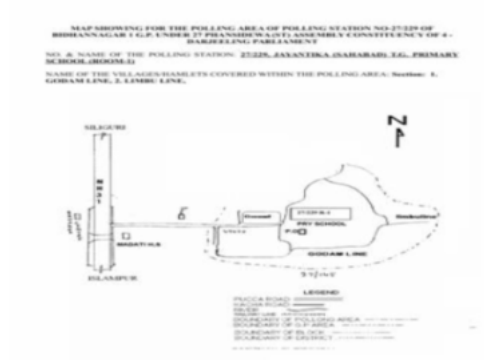

Nazri Naksha