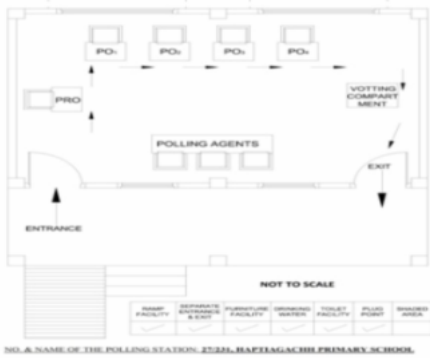

নির্বাচক নিবন্ধন আধিকারিকের স্বাক্ষর

Nazri Naksha

Google Map View

Polling Station Building Front View

Polling Station Front View

Cad View

Key MAP View

1 নাম : মহঃ আবদুল রাহিম পিতার নাম: মহঃ হুসেন আলি বাড়ির নং : নং 091 বয়স : 25 লিঙ্গ : পুরুষ	NTL2161735 ফটো উপলব্ধ	2 নাম : নসিরন নেসা স্বামীর নাম: মহঃ রাকিবুল বাড়ির নং : নং 002 বয়স : 36 লিঙ্গ : মহিলা	TQF1085869 ফটো উপলব্ধ	3 নাম : মহঃ সয়েল পিতার নাম: মহঃ করিম বাড়ির নং : নং 093 বয়স : 26 লিঙ্গ : পুরুষ	NTL2162253 ফটো উপলব্ধ
4 নাম : আমেনাখাতুন স্বামীর নাম: ফুলাদি মহ বাড়ির নং : n0001 বয়স : 66 লিঙ্গ : মহিলা	NTL2567188 ফটো উপলব্ধ	5 নাম : কসিরন খাতুন স্বামীর নাম: মহঃ আসিন বাড়ির নং : n0001 বয়স : 49 লিঙ্গ : মহিলা	NTL2188621 ফটো উপলব্ধ	6 নাম : মহঃ আশরফ পিতার নাম: মহঃ বজরুল বাড়ির নং : নং 117 বয়স : 24 লিঙ্গ : পুরুষ	NTL2161719 ফটো উপলব্ধ
7 নাম : মোহাম্মদ আবেদ হুসেন পিতার নাম: মোহাম্মদ রহমান বাড়ির নং : বইরগছ বয়স : 21 লিঙ্গ : পুরুষ	NTL2465326 ফটো উপলব্ধ	8 নাম : ধনসরী খাতুন পিতার নাম: মোহাম্মদ হানিফ মহঃ বাড়ির নং : n0068 বয়স : 36 লিঙ্গ : মহিলা	NTL1154897 ফটো উপলব্ধ	9 নাম : রূপসনা খাতুন স্বামীর নাম: মুকদ্দ আলম বাড়ির নং : n1174 বয়স : 27 লিঙ্গ : মহিলা	NTL2013183 ফটো উপলব্ধ
10 নাম : মোহাম্মদ আকাস আলি পিতার নাম: মোহাম্মদ রমজান বাড়ির নং : এন0069 বয়স : 28 লিঙ্গ : পুরুষ	NTL2270536 ফটো উপলব্ধ	11 নাম : রেহেনা খাতুন পিতার নাম: মহঃ মসিরুদ্দিন বাড়ির নং : নং 0608 বয়স : 29 লিঙ্গ : মহিলা	NTL1692367 ফটো উপলব্ধ	12 নাম : মহঃ মুক্তার আলিম পিতার নাম: মহঃ কাশিরুদ্দিন বাড়ির নং : নং 01 বয়স : 29 লিঙ্গ : পুরুষ	NTL1688233 ফটো উপলব্ধ
13 নাম : মহঃ ফজির পিতার নাম: মহঃ মসিরুদ্দিন বাড়ির নং : নং 011 বয়স : 36 লিঙ্গ : পুরুষ	NTL0872671 ফটো উপলব্ধ	14 নাম : মহঃ রেশম পিতার নাম: মহঃ মজিবুল বাড়ির নং : এন0057 বয়স : 33 লিঙ্গ : পুরুষ	NTL2354256 ফটো উপলব্ধ	15 নাম : মর্জিনা খাতুন স্বামীর নাম: মহঃ আমিরুল বাড়ির নং : নং 001 বয়স : 27 লিঙ্গ : মহিলা	NTL2162329 ফটো উপলব্ধ
16 নাম : পহিরো মহ পিতার নাম: মসির মহ বাড়ির নং : নং 011 বয়স : 56 লিঙ্গ : পুরুষ	BQT1958362 ফটো উপলব্ধ	17 নাম : মহঃ নুরুল মায়ের নাম: হেলিমন বাড়ির নং : n0066 বয়স : 36 লিঙ্গ : পুরুষ	NTL0871723 ফটো উপলব্ধ	18 নাম : মহঃ আলি আকবর পিতার নাম: মহঃ রমজান আলি বাড়ির নং : নং 069 বয়স : 32 লিঙ্গ : পুরুষ	NTL1575075 ফটো উপলব্ধ
19 নাম : মহঃ আসিরুদ্দিন মায়ের নাম: আমেনা খাতুন বাড়ির নং : এন0045 বয়স : 41 লিঙ্গ : পুরুষ	NTL1154996 ফটো উপলব্ধ	20 নাম : মহঃ অফিল পিতার নাম: মোহাম্মদ গৈসো বাড়ির নং : 081 বয়স : 43 লিঙ্গ : পুরুষ	BQT3275286 ফটো উপলব্ধ	21 নাম : বইদুল মহ পিতার নাম: আশিবুদ্দিন মহ বাড়ির নং : n0051 বয়স : 48 লিঙ্গ : পুরুষ	NTL2252864 ফটো উপলব্ধ
22 নাম : মহঃ সাদ্দাম হুসেন পিতার নাম: মহঃ আজিজুল বাড়ির নং : নং 102 বয়স : 25 লিঙ্গ : পুরুষ	NTL2162360 ফটো উপলব্ধ	23 নাম : মুকতার পিতার নাম: আবুল বাড়ির নং : n0073 বয়স : 34 লিঙ্গ : পুরুষ	NTL1155225 ফটো উপলব্ধ	24 নাম : মাসুমা খাতুন স্বামীর নাম: বসিরুদ্দিন মহঃ বাড়ির নং : 105 বয়স : 61 লিঙ্গ : মহিলা	NTL2245785 ফটো উপলব্ধ
25 নাম : মহঃ তসলিম পিতার নাম: মহঃ মজিবুল বাড়ির নং : 566 বয়স : 26 লিঙ্গ : পুরুষ	NTL2334167 ফটো উপলব্ধ	26 নাম : গুলসান বেগম স্বামীর নাম: মহঃ মনসুর আলম বাড়ির নং : নং 030 বয়স : 26 লিঙ্গ : মহিলা	NTL2155794 ফটো উপলব্ধ	27 নাম : আঞ্জুমা বেগম পিতার নাম: মহঃ তসরো বাড়ির নং : নং 035 বয়স : 24 লিঙ্গ : মহিলা	NTL2162428 ফটো উপলব্ধ
28 নাম : মহঃ হবিদ পিতার নাম: মহঃ বসিরুদ্দিন বাড়ির নং : এন104 বয়স : 37 লিঙ্গ : পুরুষ	NTL1154913 ফটো উপলব্ধ	29 নাম : মোহাম্মদ তকি রুকা পিতার নাম: মহঃ খামিজ বাড়ির নং : এন0025 বয়স : 43 লিঙ্গ : পুরুষ	BQT2870848 ফটো উপলব্ধ	30 নাম : উড়িশি খাতুন স্বামীর নাম: মহঃ অফিল বাড়ির নং : n0096 বয়স : 40 লিঙ্গ : মহিলা	BQT3272689 ফটো উপলব্ধ