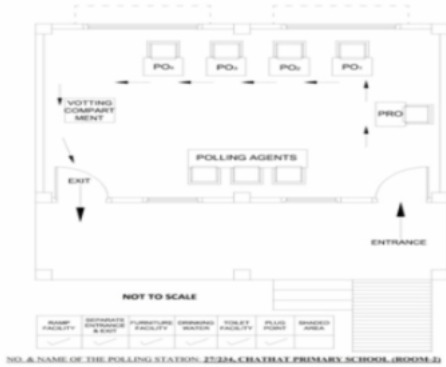

নির্বাচক নিবন্ধন আধিকারিকের স্বাক্ষর

Nazri Naksha

Google Map View

Polling Station Building Front View

Polling Station Front View

Cad View

Key MAP View

| | | | | | |
|---|--------------------------|--|--------------------------------|---|--------------------------------|
| 1 নাম : ফতিমা বিবি স্বামীর নাম: উজির মহঃ বাড়ির নং : 0070 বয়স : 38 লিঙ্গ : মহিলা | NTL2282531 ফটো উপলব্ধ | 2 নাম : রাজিয়া খাতুন স্বামীর নাম: পিয়ার আলি বাড়ির নং : n0023 বয়স : 69 লিঙ্গ : মহিলা | NTL2138709 ফটো উপলব্ধ | 3 নাম : মহম্মদ মহিউদ্দিন পিতার নাম: আমজাদ আলী মহঃ বাড়ির নং : n0052 বয়স : 66 লিঙ্গ : পুরুষ | NTL2094498 ফটো উপলব্ধ |
| 4 নাম : উজির আলম পিতার নাম: কাসেম আলি বাড়ির নং : n0052 বয়স : 44 লিঙ্গ : পুরুষ | BQT3277191 ফটো উপলব্ধ | 5 নাম : সুসানা কিন্ডো স্বামীর নাম: নবিন কিন্ডো বাড়ির নং : n0052 বয়স : 33 লিঙ্গ : মহিলা | NTL1322221 ফটো উপলব্ধ | 6 নাম : মহঃ ওমর আলি পিতার নাম: মহঃ আবুতালেব বাড়ির নং : 234 বয়স : 30 লিঙ্গ : পুরুষ | NTL1689926 ফটো উপলব্ধ |
| 7 নাম : নূর ইসলাম পিতার নাম: মহঃ হাবলু বাড়ির নং : n0052 বয়স : 46 লিঙ্গ : পুরুষ | BQT3276789 ফটো উপলব্ধ | 8 নাম : নূতফলনেছা স্বামীর নাম: তমজুল হক বাড়ির নং : n0052 বয়স : 69 লিঙ্গ : মহিলা | WB/04/026/411290 ফটো উপলব্ধ | 9 নাম : মহঃ আমির পিতার নাম: মহঃ কেতাবুল বাড়ির নং : 0047 বয়স : 23 লিঙ্গ : পুরুষ | NTL2390763 ফটো উপলব্ধ |
| 10 নাম : মহম্মদ নফিজুদ্দিন পিতার নাম: সেরউদ্দিন মহঃ বাড়ির নং : n0052 বয়স : 59 লিঙ্গ : পুরুষ | NTL2094456 ফটো উপলব্ধ | 11 নাম : মহঃ রমজান আলি পিতার নাম: মহঃ জামাল বাড়ির নং : নং 02 বয়স : 28 লিঙ্গ : পুরুষ | NTL2197739 ফটো উপলব্ধ | 12 নাম : রেসিদা বেগম স্বামীর নাম: মহঃ সুভান আলি বাড়ির নং : 279 বয়স : 25 লিঙ্গ : মহিলা | TQF2005619 ফটো উপলব্ধ |
| 13 নাম : হাসিনা বিবি স্বামীর নাম: সারাহফত বাড়ির নং : n0052 বয়স : 36 লিঙ্গ : মহিলা | NTL1690098 ফটো উপলব্ধ | 14 নাম : মহম্মদ সমিরুল পিতার নাম: মহম্মদ আবদুল বাড়ির নং : n0031 বয়স : 32 লিঙ্গ : পুরুষ | NTL1447440 ফটো উপলব্ধ | 15 নাম : জামসেদ আলি পিতার নাম: মোহম্মদ মফিজউদ্দীন বাড়ির নং : n0052 বয়স : 35 লিঙ্গ : পুরুষ | NTL1810753 ফটো উপলব্ধ |
| 16 নাম : মারটন খাতুন পিতার নাম: মহঃ উমর আলি বাড়ির নং : n0242 বয়স : 32 লিঙ্গ : মহিলা | NTL1325067 ফটো উপলব্ধ | 17 নাম : মহঃ বজরুল পিতার নাম: পিয়ার আলী মহঃ বাড়ির নং : n0024 বয়স : 59 লিঙ্গ : পুরুষ | NTL2140861 ফটো উপলব্ধ | 18 নাম : মহঃ সামির আলম পিতার নাম: মহঃ কেতাবুল বাড়ির নং : নং 088 বয়স : 28 লিঙ্গ : পুরুষ | NTL2197382 ফটো উপলব্ধ |
| 19 নাম : বাবলি খাতুন স্বামীর নাম: মহঃ আলম বাড়ির নং : এন00891 বয়স : 22 লিঙ্গ : মহিলা | NTL2374049 ফটো উপলব্ধ | 20 নাম : মহঃ মফিজউদ্দিন পিতার নাম: মোহম্মদ জালাল বাড়ির নং : n0052 বয়স : 66 লিঙ্গ : পুরুষ | NTL2140952 ফটো উপলব্ধ | 21 নাম : মহঃ বদির পিতার নাম: আফারত বাড়ির নং : n0052 বয়স : 67 লিঙ্গ : পুরুষ | NTL2188308 ফটো উপলব্ধ |
| 22 নাম : জোসনা খাতুন স্বামীর নাম: মোহম্মদ হসিনুল বাড়ির নং : n0236 বয়স : 32 লিঙ্গ : মহিলা | NTL1446665 ফটো উপলব্ধ | 23 নাম : বাদেনু বিবি স্বামীর নাম: কাসেমআলী মহঃ বাড়ির নং : n0052 বয়স : 58 লিঙ্গ : মহিলা | NTL0887141 ফটো উপলব্ধ | 24 নাম : মোহম্মদ মুলুক চাঁদ পিতার নাম: মহঃ তমিজুদ্দিন বাড়ির নং : n0052 বয়স : 32 লিঙ্গ : পুরুষ | NTL1576917 ফটো উপলব্ধ |
| 25 নাম : গৌরী বেগম স্বামীর নাম: মহঃ শাহজাহান বাড়ির নং : এন0059 বয়স : 35 লিঙ্গ : মহিলা | XFV0907733 ফটো উপলব্ধ | 26 নাম : আনিকুল মহঃ পিতার নাম: মহঃ জালাল বাড়ির নং : n0052 বয়স : 49 লিঙ্গ : পুরুষ | NTL2140812 ফটো উপলব্ধ | 27 নাম : মহঃ কবির পিতার নাম: মহঃ রেজাক বাড়ির নং : n0052 বয়স : 46 লিঙ্গ : পুরুষ | NTL2138691 ফটো উপলব্ধ |
| 28 নাম : নাজমা খাতুন পিতার নাম: মহঃ নফিত বাড়ির নং : n0052 বয়স : 27 লিঙ্গ : মহিলা | NTL1954692 ফটো উপলব্ধ | 29 নাম : মহঃ লতিফ পিতার নাম: আবেদ আলি বাড়ির নং : n0052 বয়স : 48 লিঙ্গ : পুরুষ | BQT1878339 ফটো উপলব্ধ | 30 নাম : সিনিয়ারা বিবি পিতার নাম: মহঃ রহমত আলী বাড়ির নং : n0052 বয়স : 49 লিঙ্গ : মহিলা | WB/04/026/411382 ফটো উপলব্ধ |