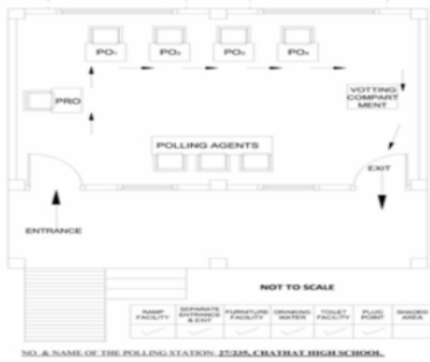

নির্বাচক নিবন্ধন আধিকারিকের স্বাক্ষর

Nazri Naksha

Google Map View

Polling Station Building Front View

Polling Station Front View

Cad View

Key MAP View

1 নাম : রোইসো মহঃ পিতার নাম: মহঃ হাজারু বাড়ির নং : n0054 বয়স : 35 লিঙ্গ : পুরুষ	NTL1578251 ফটো উপলব্ধ	2 নাম : মেহবুব আলম পিতার নাম: মহঃ নিজামুদ্দিন বাড়ির নং : n0089 বয়স : 32 লিঙ্গ : পুরুষ	BQT1959766 ফটো উপলব্ধ	3 নাম : সাজ্জাদ হুসেন পিতার নাম: ইব্রাহিম রহমান বাড়ির নং : এন0068 বয়স : 22 লিঙ্গ : পুরুষ	NTL2340735 ফটো উপলব্ধ
4 নাম : হাসিনা খাতুন স্বামীর নাম: রফিকুল ইসলাম বাড়ির নং : এন0028 বয়স : 23 লিঙ্গ : মহিলা	NTL2339521 ফটো উপলব্ধ	5 নাম : আপসানা খাতুন স্বামীর নাম: মহঃ খইরুল হুসেন বাড়ির নং : n0136 বয়স : 29 লিঙ্গ : মহিলা	NTL1691286 ফটো উপলব্ধ	6 নাম : মোহাম্মদ তাজিত আলম পিতার নাম: মহঃ ইউসুফ আলি বাড়ির নং : n0088 বয়স : 58 লিঙ্গ : পুরুষ	NTL2140028 ফটো উপলব্ধ
7 নাম : মহঃ নেইমুল পিতার নাম: মহঃ মমতাজ বাড়ির নং : এন0099 বয়স : 44 লিঙ্গ : পুরুষ	NTL2478832 ফটো উপলব্ধ	8 নাম : সালমা পারভিন স্বামীর নাম: রফিকুল ইসলাম বাড়ির নং : নং016 বয়স : 25 লিঙ্গ : মহিলা	NTL2468213 ফটো উপলব্ধ	9 নাম : মহঃ খইরুল হুসেন পিতার নাম: সফিকুদ্দিন বাড়ির নং : n0136 বয়স : 37 লিঙ্গ : পুরুষ	BQT3847779 ফটো উপলব্ধ
10 নাম : তনুজা বেগম স্বামীর নাম: মহঃ সাকির আলম বাড়ির নং : এন0048 বয়স : 29 লিঙ্গ : মহিলা	NTL1773332 ফটো উপলব্ধ	11 নাম : মহঃ আরিফ পিতার নাম: সফিকুদ্দিন মহঃ বাড়ির নং : n0061 বয়স : 32 লিঙ্গ : পুরুষ	NTL1691195 ফটো উপলব্ধ	12 নাম : বারিক আনোয়ার পিতার নাম: মহঃ মেহেবুব আলম বাড়ির নং : 0093 বয়স : 24 লিঙ্গ : পুরুষ	NTL2348597 ফটো উপলব্ধ
13 নাম : মহঃ করিমোদ্দিন পিতার নাম: মকবুল হুসেন বাড়ির নং : n0111 বয়স : 49 লিঙ্গ : পুরুষ	NTL2136448 ফটো উপলব্ধ	14 নাম : মহঃ ফজলুর রহমান পিতার নাম: মেহদি হুসেন বাড়ির নং : n00039 বয়স : 73 লিঙ্গ : পুরুষ	NTL1578160 ফটো উপলব্ধ	15 নাম : সঞ্চয়িতা সিনহা স্বামীর নাম: মেহেদ আলম বাড়ির নং : n0089 বয়স : 38 লিঙ্গ : মহিলা	NTL2120202 ফটো উপলব্ধ
16 নাম : মহঃ রকিবুল পিতার নাম: মহঃ সামসুদ্দিন বাড়ির নং : n0039 বয়স : 45 লিঙ্গ : পুরুষ	BQT1880012 ফটো উপলব্ধ	17 নাম : নোশাদ আলি পিতার নাম: দিল মোহাম্মদ বাড়ির নং : 0063 বয়স : 26 লিঙ্গ : পুরুষ	NTL1986421 ফটো উপলব্ধ	18 নাম : নাজে মা বেগম স্বামীর নাম: নুরুল ইসলাম বাড়ির নং : n0093 বয়স : 52 লিঙ্গ : মহিলা	NTL2141760 ফটো উপলব্ধ
19 নাম : মনীষা খাতুন পিতার নাম: মহঃ খালিক বাড়ির নং : 0049 বয়স : 22 লিঙ্গ : মহিলা	NTL2401412 ফটো উপলব্ধ	20 নাম : মহঃ জাকির হুসেন পিতার নাম: মহঃ সজিবুল ইসলাম বাড়ির নং : এন0018 বয়স : 26 লিঙ্গ : পুরুষ	NTL2225225 ফটো উপলব্ধ	21 নাম : নুরজাহান খাতুন স্বামীর নাম: মহঃ রকিবুল বাড়ির নং : n0039 বয়স : 35 লিঙ্গ : মহিলা	NTL1237254 ফটো উপলব্ধ
22 নাম : জিনাত বেগম স্বামীর নাম: মহঃ ফজলুর রহমান বাড়ির নং : n00139 বয়স : 65 লিঙ্গ : মহিলা	NTL1577717 ফটো উপলব্ধ	23 নাম : মনুয়ারা বেগম স্বামীর নাম: সফিক আলম বাড়ির নং : n0016 বয়স : 33 লিঙ্গ : মহিলা	NTL1690890 ফটো উপলব্ধ	24 নাম : আরজুনা খাতুন পিতার নাম: মহঃ আপতাবুদ্দিন বাড়ির নং : 091 বয়স : 30 লিঙ্গ : মহিলা	NTL1582105 ফটো উপলব্ধ
25 নাম : আমেনা খাতুন স্বামীর নাম: মহঃ সফি রুল রহমান বাড়ির নং : n0088 বয়স : 59 লিঙ্গ : মহিলা	NTL2139772 ফটো উপলব্ধ	26 নাম : রফিকুল ইসলাম পিতার নাম: মহঃ খলিল বাড়ির নং : n0016 বয়স : 37 লিঙ্গ : পুরুষ	BQT3844727 ফটো উপলব্ধ	27 নাম : সমিনা খাতুন স্বামীর নাম: মহঃ খলিল বাড়ির নং : n0016 বয়স : 69 লিঙ্গ : মহিলা	NTL2141430 ফটো উপলব্ধ
28 নাম : সহিমা খাতুন পিতার নাম: মহঃ মমতাজ নুরুল ইসলাম বাড়ির নং : নং102 বয়স : 24 লিঙ্গ : মহিলা	NTL2198687 ফটো উপলব্ধ	29 নাম : সালেহা খাতুন স্বামীর নাম: মহঃ সাহেরুল হক বাড়ির নং : n0106 বয়স : 58 লিঙ্গ : মহিলা	NTL2187292 ফটো উপলব্ধ	30 নাম : হাসিনা বানু স্বামীর নাম: তারিক আনোয়ার বাড়ির নং : নং 001 বয়স : 34 লিঙ্গ : মহিলা	NTL2199990 ফটো উপলব্ধ