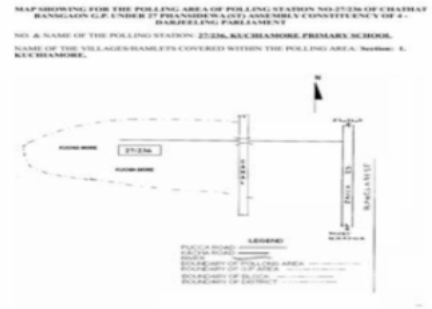

নির্বাচক নিবন্ধন আধিকারিকের স্বাক্ষর

Nazri Naksha

Google Map View

Polling Station Building Front View

Polling Station Front View

Cad View

Key MAP View

1 নাম : কেশিরন নিশা স্বামীর নাম : মুস্তাজ আলম বাড়ির নং : 01 বয়স : 27 লিঙ্গ : মহিলা	NTL2274512 ফটো উপলব্ধ	2 নাম : আব্দুল রিয়াজ পিতার নাম : আব্দুল রহমান বাড়ির নং : n0076 বয়স : 29 লিঙ্গ : পুরুষ	NTL1691872 ফটো উপলব্ধ	3 নাম : লাবলী খাতুন পিতার নাম : মোহাম্মদ নূরুল হক বাড়ির নং : এন156 বয়স : 23 লিঙ্গ : মহিলা	NTL2456549 ফটো উপলব্ধ
4 নাম : মুস্তাজ আলম পিতার নাম : হবিবুল মহঃ বাড়ির নং : 107 বয়স : 23 লিঙ্গ : পুরুষ	NTL2321909 ফটো উপলব্ধ	5 নাম : সরবানি খাতুন পিতার নাম : মইঃ জামাউদ্দিন বাড়ির নং : এন0023 বয়স : 30 লিঙ্গ : মহিলা	NTL1659036 ফটো উপলব্ধ	6 নাম : মুস্তাজ আলম পিতার নাম : ভতু মহঃ বাড়ির নং : 01 বয়স : 39 লিঙ্গ : পুরুষ	NTL1010503 ফটো উপলব্ধ
7 নাম : রসণেরা বেগম স্বামীর নাম : মুস্তাজ আলম বাড়ির নং : নং01 বয়স : 27 লিঙ্গ : মহিলা	NTL1697382 ফটো উপলব্ধ	8 নাম : মহঃ আপসার পিতার নাম : মইঃ ইসুফ বাড়ির নং : নং056 বয়স : 25 লিঙ্গ : পুরুষ	NTL2201531 ফটো উপলব্ধ	9 নাম : রুকিয়া বেগম স্বামীর নাম : মইঃ সেইফুল বাড়ির নং : n0103 বয়স : 49 লিঙ্গ : মহিলা	NTL1910348 ফটো উপলব্ধ
10 নাম : মহঃ নেইমাল পিতার নাম : সফিরুদ্দিন বাড়ির নং : n0077 বয়স : 40 লিঙ্গ : পুরুষ	NTL2242246 ফটো উপলব্ধ	11 নাম : গুরতন খাতুন স্বামীর নাম : আব্দুল হাম্মান বাড়ির নং : n0076 বয়স : 57 লিঙ্গ : মহিলা	NTL2138741 ফটো উপলব্ধ	12 নাম : আইনা বেগম স্বামীর নাম : মইঃ দেবিরুদ্দিন বাড়ির নং : n0103 বয়স : 69 লিঙ্গ : মহিলা	NTL1811900 ফটো উপলব্ধ
13 নাম : মহঃ জংল পিতার নাম : ইফরাদ্দীন বাড়ির নং : n0024 বয়স : 76 লিঙ্গ : পুরুষ	NTL2235539 ফটো উপলব্ধ	14 নাম : মহঃ ইরসাদ আলিম পিতার নাম : কসিরুদ্দিন আহমেদ বাড়ির নং : n0010 বয়স : 35 লিঙ্গ : পুরুষ	NTL1010537 ফটো উপলব্ধ	15 নাম : বেগম নেসা স্বামীর নাম : মহঃ নেইমাল বাড়ির নং : n0077 বয়স : 45 লিঙ্গ : মহিলা	NTL1010479 ফটো উপলব্ধ
16 নাম : মহঃ ইয়াকুব পিতার নাম : মহঃ রইসুদ্দিন বাড়ির নং : n0093 বয়স : 31 লিঙ্গ : পুরুষ	NTL1578988 ফটো উপলব্ধ	17 নাম : আব্দুল আজিজ পিতার নাম : মহঃ আলিমুদ্দিন বাড়ির নং : n0068 বয়স : 59 লিঙ্গ : পুরুষ	NTL2187540 ফটো উপলব্ধ	18 নাম : মহঃ সমিজুদ্দিন পিতার নাম : মহঃ ডাহালু বাড়ির নং : n0082 বয়স : 63 লিঙ্গ : পুরুষ	NTL2243467 ফটো উপলব্ধ
19 নাম : মোহাম্মদ ইদ্রিশ আলম পিতার নাম : মোহাম্মদ তিহাকু বাড়ির নং : 265 বয়স : 41 লিঙ্গ : পুরুষ	NTL2224202 ফটো উপলব্ধ	20 নাম : মোহেবুব আলম পিতার নাম : কসিরুদ্দিন আহমেদ বাড়ির নং : n0010 বয়স : 41 লিঙ্গ : পুরুষ	BQT3080710 ফটো উপলব্ধ	21 নাম : মহঃ জামাল পিতার নাম : গুস্তা মহঃ বাড়ির নং : n0049 বয়স : 73 লিঙ্গ : মহিলা	NTL2191740 ফটো উপলব্ধ
22 নাম : পিঙ্কি নেসা পিতার নাম : মোহাম্মদ সাফাজুদদীন বাড়ির নং : 49 বয়স : 23 লিঙ্গ : মহিলা	NTL2400687 ফটো উপলব্ধ	23 নাম : রাজ্জাক মহঃ পিতার নাম : মহঃ মইনুদ্দিন বাড়ির নং : n0109 বয়স : 44 লিঙ্গ : পুরুষ	BQT3279122 ফটো উপলব্ধ	24 নাম : মীনা খাতুন পিতার নাম : রুস্তম আলি বাড়ির নং : n0211 বয়স : 29 লিঙ্গ : মহিলা	NTL1724491 ফটো উপলব্ধ
25 নাম : পশিনাখাতুন স্বামীর নাম : মহঃ জামাল বাড়ির নং : n0049 বয়স : 71 লিঙ্গ : মহিলা	NTL2187649 ফটো উপলব্ধ	26 নাম : সাব্বুজা পরভীন স্বামীর নাম : মোহাম্মদ সাবির আলম বাড়ির নং : n0068 বয়স : 31 লিঙ্গ : মহিলা	NTL1910199 ফটো উপলব্ধ	27 নাম : সেকীলা বেগম স্বামীর নাম : মোহাম্মদ আব্দুল বাড়ির নং : 52 বয়স : 26 লিঙ্গ : মহিলা	NTL2368918 ফটো উপলব্ধ
28 নাম : মহঃ তাফিক আলিম পিতার নাম : মহঃ হামিদ বাড়ির নং : নং1109 বয়স : 25 লিঙ্গ : পুরুষ	NTL2430809 ফটো উপলব্ধ	29 নাম : আজমিরা বেগম পিতার নাম : মহঃ নূরুল ইসলাম বাড়ির নং : 180 বয়স : 24 লিঙ্গ : মহিলা	NTL2321917 ফটো উপলব্ধ	30 নাম : সাহিন খাতুন স্বামীর নাম : মহঃ বৈশাণু বাড়ির নং : নং1098 বয়স : 24 লিঙ্গ : মহিলা	NTL2431021 ফটো উপলব্ধ