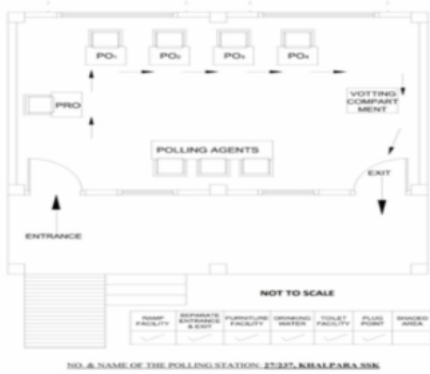

নির্বাচক নিবন্ধন আধিকারিকের স্বাক্ষর

Nazri Naksha

Google Map View

Polling Station Building Front View

Polling Station Front View

Cad View

Key MAP View

1 নাম : কলসুম খাতুন স্বামীর নাম : ফিরেজান আহমেদ বাড়ির নং : 203 বয়স : 24 লিঙ্গ : মহিলা	NTL2321859 ফটো উপলব্ধ	2 নাম : সাইমা খাতুন স্বামীর নাম : মহ রুসতম বাড়ির নং : n0020 বয়স : 33 লিঙ্গ : মহিলা	NTL1812379 ফটো উপলব্ধ	3 নাম : রুকসানা খাতুন স্বামীর নাম : মহঃ সাইরুল্লা বাড়ির নং : n0246 বয়স : 32 লিঙ্গ : মহিলা	NTL1565423 ফটো উপলব্ধ
4 নাম : নেকিম আলম পিতার নাম : মহঃ সাজ্জাদিন বাড়ির নং : নং 127 বয়স : 24 লিঙ্গ : পুরুষ	NTL2204410 ফটো উপলব্ধ	5 নাম : জামিরুল হক পিতার নাম : মহঃ কুদ্দুস বাড়ির নং : নং 084 বয়স : 26 লিঙ্গ : পুরুষ	NTL2204543 ফটো উপলব্ধ	6 নাম : মহঃ মহিরুল মায়ের নাম : মহঃ জালালুদ্দিন বাড়ির নং : n0019 বয়স : 33 লিঙ্গ : পুরুষ	NTL1448588 ফটো উপলব্ধ
7 নাম : আসমা খাতুন স্বামীর নাম : অনসুর বাড়ির নং : নং 091 বয়স : 28 লিঙ্গ : মহিলা	NTL2203370 ফটো উপলব্ধ	8 নাম : আসিমা খাতুন স্বামীর নাম : খদিরুল হক বাড়ির নং : নং 111 বয়স : 36 লিঙ্গ : মহিলা	NTL0990515 ফটো উপলব্ধ	9 নাম : মহঃ রাজেস পিতার নাম : মহঃ ইসরাইল বাড়ির নং : নং 045 বয়স : 24 লিঙ্গ : পুরুষ	NTL2203701 ফটো উপলব্ধ
10 নাম : আজহার মেহমুদ পিতার নাম : আবদুর রহিম বাড়ির নং : নং 067 বয়স : 24 লিঙ্গ : পুরুষ	NTL2203552 ফটো উপলব্ধ	11 নাম : রুপবান আলি পিতার নাম : মহঃ ইসরাইল বাড়ির নং : নং 045 বয়স : 26 লিঙ্গ : পুরুষ	NTL2203503 ফটো উপলব্ধ	12 নাম : খইরুল হুসেন পিতার নাম : মহঃ নজরুল বাড়ির নং : নং 025 বয়স : 37 লিঙ্গ : পুরুষ	NTL1414010 ফটো উপলব্ধ
13 নাম : মহঃ কবির পিতার নাম : মহঃ তাহের বাড়ির নং : 00 বয়স : 32 লিঙ্গ : পুরুষ	NTL2204592 ফটো উপলব্ধ	14 নাম : রাজেস মহঃ পিতার নাম : মহঃ আব্দুল বাড়ির নং : নং 075 বয়স : 24 লিঙ্গ : পুরুষ	NTL2204501 ফটো উপলব্ধ	15 নাম : কাদেনুর নেছা স্বামীর নাম : মহঃ হাফিজ বাড়ির নং : n0013 বয়স : 59 লিঙ্গ : মহিলা	NTL2436327 ফটো উপলব্ধ
16 নাম : মহঃ কারিরুদ্দিন পিতার নাম : মহঃ তাফিজুদ্দিন বাড়ির নং : নং 02 বয়স : 38 লিঙ্গ : পুরুষ	NTL1158567 ফটো উপলব্ধ	17 নাম : আসিমা খাতুন স্বামীর নাম : চান্দার আলি বাড়ির নং : n0023 বয়স : 35 লিঙ্গ : মহিলা	NTL1448638 ফটো উপলব্ধ	18 নাম : মহঃ সাহেদুল পিতার নাম : মহঃ আজবুদ্দিন বাড়ির নং : n0021 বয়স : 32 লিঙ্গ : পুরুষ	NTL1448604 ফটো উপলব্ধ
19 নাম : আনসারা বেগম পিতার নাম : মহঃ হাবিবু বাড়ির নং : এন022 বয়স : 29 লিঙ্গ : মহিলা	NTL2275469 ফটো উপলব্ধ	20 নাম : মহঃ হাসিবুল পিতার নাম : মহঃ আব্দুল হুসেন বাড়ির নং : n0003 বয়স : 32 লিঙ্গ : পুরুষ	NTL1579150 ফটো উপলব্ধ	21 নাম : মাজেদা খাতুন স্বামীর নাম : মহঃ সালিমুদ্দিন বাড়ির নং : n0005 বয়স : 31 লিঙ্গ : মহিলা	NTL1579184 ফটো উপলব্ধ
22 নাম : মার্জিনা খাতুন পিতার নাম : মহঃ হাজ্জাদিন বাড়ির নং : n0013 বয়স : 29 লিঙ্গ : মহিলা	NTL1812353 ফটো উপলব্ধ	23 নাম : মহঃ জেহির পিতার নাম : মহঃ কালিমুদ্দিন বাড়ির নং : n0157 বয়স : 30 লিঙ্গ : পুরুষ	NTL1724376 ফটো উপলব্ধ	24 নাম : সাহেরা খাতুন স্বামীর নাম : মহঃ হাফিজ বাড়ির নং : n0013 বয়স : 83 লিঙ্গ : মহিলা	NTL1448562 ফটো উপলব্ধ
25 নাম : মহঃ সাপিরুল পিতার নাম : মহঃ মাজির বাড়ির নং : n0158 বয়স : 42 লিঙ্গ : পুরুষ	NTL1158229 ফটো উপলব্ধ	26 নাম : মোহাম্মদ সেয়েদুল পিতার নাম : মহঃ কালিমুদ্দিন বাড়ির নং : n0157 বয়স : 35 লিঙ্গ : মহিলা	NTL1692011 ফটো উপলব্ধ	27 নাম : মহঃ সাদাত হুসেন পিতার নাম : মহঃ মাসির বাড়ির নং : n0022 বয়স : 32 লিঙ্গ : পুরুষ	NTL1448612 ফটো উপলব্ধ
28 নাম : মেনকা বেগম স্বামীর নাম : মহঃ সাপিরুল বাড়ির নং : n0158 বয়স : 42 লিঙ্গ : মহিলা	NTL1158203 ফটো উপলব্ধ	29 নাম : জ্যোৎস্না খাতুন স্বামীর নাম : সাপিরুল মহঃ বাড়ির নং : এন0045 বয়স : 22 লিঙ্গ : মহিলা	NTL2450831 ফটো উপলব্ধ	30 নাম : মনজিনা খাতুন স্বামীর নাম : মহঃ তারবুদ্দিন বাড়ির নং : n0167 বয়স : 36 লিঙ্গ : মহিলা	NTL1008671 ফটো উপলব্ধ