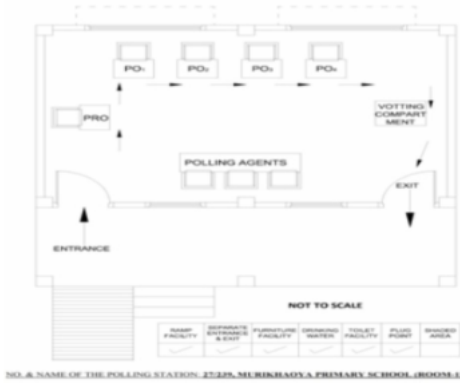

নির্বাচক নিবন্ধন আধিকারিকের স্বাক্ষর

Nazri Naksha

Google Map View

Polling Station Building Front View

Polling Station Front View

Cad View

Key MAP View

1 নাম : রাফিকাত হুসেন পিতার নাম : মোহাম্মদ কলিমুদ্দিন বাড়ির নং : 126 বয়স : 22 লিঙ্গ : পুরুষ	NTL2421311 ফটো উপলব্ধ	2 নাম : সজ্জাক হুসেন পিতার নাম : মোহাম্মদ নজরুল ইসলাম বাড়ির নং : 125 বয়স : 22 লিঙ্গ : পুরুষ	NTL2421329 ফটো উপলব্ধ	3 নাম : মহঃআহমত হুসেন পিতার নাম : মহঃ ফজিল বাড়ির নং : n0054 বয়স : 26 লিঙ্গ : পুরুষ	NTL1693399 ফটো উপলব্ধ
4 নাম : সফির মহ পিতার নাম : মহঃ গরা বাড়ির নং : n0075 বয়স : 79 লিঙ্গ : পুরুষ	NTL2252906 ফটো উপলব্ধ	5 নাম : মহঃ ফারুক পিতার নাম : মোহাম্মদ বুয়ালু বাড়ির নং : n0136 বয়স : 41 লিঙ্গ : পুরুষ	BQT3647690 ফটো উপলব্ধ	6 নাম : মোহাম্মদ ফজিল পিতার নাম : মোহাম্মদ হাফিজুদ্দিন বাড়ির নং : n0054 বয়স : 76 লিঙ্গ : পুরুষ	NTL2187110 ফটো উপলব্ধ
7 নাম : হামিদা খাতুন স্বামীর নাম : মোহাম্মদ জাইনুল রহমান বাড়ির নং : n0169 বয়স : 35 লিঙ্গ : মহিলা	NTL1580604 ফটো উপলব্ধ	8 নাম : রহিমা খাতুন স্বামীর নাম : মোহাম্মদ জাহিদ বাড়ির নং : n0009 বয়স : 62 লিঙ্গ : মহিলা	NTL2140564 ফটো উপলব্ধ	9 নাম : মহঃ আলম পিতার নাম : মহঃ সুলেমান বাড়ির নং : n0125 বয়স : 36 লিঙ্গ : পুরুষ	NTL1324524 ফটো উপলব্ধ
10 নাম : মহঃ সফিদুল মায়ের নাম : মহঃ আজিমুদ্দিন বাড়ির নং : n0078 বয়স : 39 লিঙ্গ : পুরুষ	NTL0903583 ফটো উপলব্ধ	11 নাম : মহঃ গফরু পিতার নাম : আজিবর মহ বাড়ির নং : n0132 বয়স : 52 লিঙ্গ : পুরুষ	NTL2102606 ফটো উপলব্ধ	12 নাম : আনোয়ার হুসেন পিতার নাম : মহঃ গফিরুদ্দিন বাড়ির নং : nং82 বয়স : 26 লিঙ্গ : পুরুষ	NTL2208676 ফটো উপলব্ধ
13 নাম : মহ মসিরুদ্দিন পিতার নাম : মহঃ একামুদ্দিন বাড়ির নং : n0169 বয়স : 46 লিঙ্গ : পুরুষ	NTL2094894 ফটো উপলব্ধ	14 নাম : তাহেজুল হক পিতার নাম : আজিবর রহমান বাড়ির নং : n0132 বয়স : 48 লিঙ্গ : পুরুষ	BQT2160794 ফটো উপলব্ধ	15 নাম : খালেদা বেগাম স্বামীর নাম : মহঃ জসির বাড়ির নং : n0201 বয়স : 34 লিঙ্গ : মহিলা	NTL1238419 ফটো উপলব্ধ
16 নাম : মহঃ লাল পিতার নাম : মহঃ একামুদ্দিন বাড়ির নং : n0027 বয়স : 56 লিঙ্গ : পুরুষ	NTL2094266 ফটো উপলব্ধ	17 নাম : রাজিব আলম পিতার নাম : মোহাম্মদ মাজি.বুল রহমান বাড়ির নং : এন211 বয়স : 26 লিঙ্গ : পুরুষ	NTL2281731 ফটো উপলব্ধ	18 নাম : সুরেজা খাতুন স্বামীর নাম : মহঃ আহমদ আলি বাড়ির নং : n0076 বয়স : 26 লিঙ্গ : মহিলা	NTL2404127 ফটো উপলব্ধ
19 নাম : সুপেরা খাতুন পিতার নাম : মোহাম্মদ নিজাম বাড়ির নং : 245 বয়স : 27 লিঙ্গ : মহিলা	NTL1958750 ফটো উপলব্ধ	20 নাম : মহঃ রহিমুদ্দিন পিতার নাম : পুহাতু মহ বাড়ির নং : n0162 বয়স : 63 লিঙ্গ : পুরুষ	NTL2184349 ফটো উপলব্ধ	21 নাম : জরিলা খাতুন স্বামীর নাম : নাসির মহ বাড়ির নং : n0062 বয়স : 68 লিঙ্গ : মহিলা	NTL2140101 ফটো উপলব্ধ
22 নাম : মহঃ সামাদ পিতার নাম : মোহাম্মদ জামালুদ্দিন বাড়ির নং : n0316 বয়স : 30 লিঙ্গ : পুরুষ	NTL1580125 ফটো উপলব্ধ	23 নাম : গুলেসা নেশা স্বামীর নাম : মোহাম্মদ হাপিজুল বাড়ির নং : n0153 বয়স : 62 লিঙ্গ : মহিলা	NTL2182236 ফটো উপলব্ধ	24 নাম : মোহাম্মদ পোশ্বে দিদ্দীন পিতার নাম : মহঃ ইশ্রাক মহ বাড়ির নং : n0082 বয়স : 49 লিঙ্গ : পুরুষ	NTL2436301 ফটো উপলব্ধ
25 নাম : রুনা খাতুন স্বামীর নাম : মোহাম্মদ ফ ইজু বাড়ির নং : 125 বয়স : 29 লিঙ্গ : মহিলা	NTL2281988 ফটো উপলব্ধ	26 নাম : মোহাম্মদ বাবেশ পিতার নাম : মোহাম্মদ জামাত আলি বাড়ির নং : 239 বয়স : 25 লিঙ্গ : পুরুষ	NTL2281863 ফটো উপলব্ধ	27 নাম : শাহিন বানু স্বামীর নাম : মহঃ ইসলাম আলি বাড়ির নং : 125 বয়স : 21 লিঙ্গ : মহিলা	NTL2459717 ফটো উপলব্ধ
28 নাম : মোহাম্মদ জমীরুল মায়ের নাম : জমিলা খাতুন বাড়ির নং : n0130 বয়স : 38 লিঙ্গ : পুরুষ	NTL1024595 ফটো উপলব্ধ	29 নাম : মুকতার আলম পিতার নাম : তাফিজুদ্দিন মহঃ বাড়ির নং : 95 বয়স : 33 লিঙ্গ : পুরুষ	NTL1694843 ফটো উপলব্ধ	30 নাম : রোসিদা নেশা পিতার নাম : মহঃ ফজল বাড়ির নং : n0155 বয়স : 39 লিঙ্গ : মহিলা	NTL1693241 ফটো উপলব্ধ