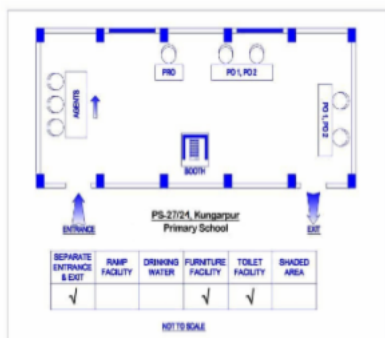

নির্বাচক নিবন্ধন আধিকারিকের স্বাক্ষর

Nazri Naksha

Google Map View

Polling Station Building Front View

Polling Station Front View

Cad View

Key MAP View

1 নাম : খাতুন নীশা স্বামীর নাম : মোহাম্মদ দহলু বাড়ির নং : আলোকঝাড়ি বয়স : 73 লিঙ্গ : মহিলা	NTL2423457 ফটো উপলব্ধ	2 নাম : হামেদা বিবি স্বামীর নাম : মুহাম্মদ জাগির বাড়ির নং : n0014 বয়স : 56 লিঙ্গ : মহিলা	NTL2243186 ফটো উপলব্ধ	3 নাম : গুলমোড মোহাম্মদ পিতার নাম : উদদলিম বাড়ির নং : n0024 বয়স : 32 লিঙ্গ : পুরুষ	NTL1473610 ফটো উপলব্ধ
4 নাম : দীপেন চৌধুরী পিতার নাম : বিমল চৌধুরী বাড়ির নং : এন0001 বয়স : 23 লিঙ্গ : পুরুষ	NTL2288116 ফটো উপলব্ধ	5 নাম : সূচিত্রা সিংহ স্বামীর নাম : মনু সিংহ বাড়ির নং : N0001 বয়স : 30 লিঙ্গ : মহিলা	NTL1491810 ফটো উপলব্ধ	6 নাম : আসিয়া খাতুন স্বামীর নাম : মোহাম্মদ মেহেবুব বাড়ির নং : আলোকঝাড়ি বয়স : 31 লিঙ্গ : মহিলা	NTL2431872 ফটো উপলব্ধ
7 নাম : প্রবীনা খাতুন পিতার নাম : মোহাম্মদ নাজরুল বাড়ির নং : এন0022 বয়স : 23 লিঙ্গ : মহিলা	NTL2288090 ফটো উপলব্ধ	8 নাম : মহঃ আয়ুব আলি পিতার নাম : মহঃ কুরবান বাড়ির নং : n0026 বয়স : 35 লিঙ্গ : পুরুষ	NTL1041425 ফটো উপলব্ধ	9 নাম : মহঃ সাইল পিতার নাম : মহঃ মোগবুল বাড়ির নং : এন0022 বয়স : 35 লিঙ্গ : পুরুষ	NTL2334308 ফটো উপলব্ধ
10 নাম : মহঃ ইঞ্জিলা পিতার নাম : মহঃলালু বাড়ির নং : n0040 বয়স : 49 লিঙ্গ : পুরুষ	WB/04/026/681600 ফটো উপলব্ধ	11 নাম : অহেদা নেশা স্বামীর নাম : মহঃসুদ বাড়ির নং : n0017 বয়স : 56 লিঙ্গ : মহিলা	WB/04/026/681697 ফটো উপলব্ধ	12 নাম : সাহানা জাগির পিতার নাম : জামিল মোহাম্মদ বাড়ির নং : এন0029 বয়স : 24 লিঙ্গ : মহিলা	NTL2287084 ফটো উপলব্ধ
13 নাম : রবিনা খাতুন স্বামীর নাম : মহঃ মতবুল বাড়ির নং : আলোকঝাড়ি বয়স : 26 লিঙ্গ : মহিলা	ZRS2410231 ফটো উপলব্ধ	14 নাম : মালতী সোরেন পিতার নাম : লালু সোরেন বাড়ির নং : N0088 বয়স : 25 লিঙ্গ : মহিলা	NTL2168755 ফটো উপলব্ধ	15 নাম : মহঃসাহেব পিতার নাম : মৃত আইনুদ্দিন বাড়ির নং : n0021 বয়স : 49 লিঙ্গ : পুরুষ	WB/04/026/681791 ফটো উপলব্ধ
16 নাম : বদিমুন নেশা স্বামীর নাম : মৃত আইনুদ্দিন বাড়ির নং : n0021 বয়স : 66 লিঙ্গ : মহিলা	WB/04/026/681648 ফটো উপলব্ধ	17 নাম : রোশন খাতুন স্বামীর নাম : মোহাম্মদ সুলেমান বাড়ির নং : আলোকঝাড়ি বয়স : 45 লিঙ্গ : মহিলা	NTL2437770 ফটো উপলব্ধ	18 নাম : মোহাম্মদ তাহের পিতার নাম : নুর মোহাম্মদ বাড়ির নং : আলোকঝাড়ি বয়স : 24 লিঙ্গ : পুরুষ	NTL2345585 ফটো উপলব্ধ
19 নাম : রিফিক সিংহ পিতার নাম : হরিপদ সিংহ বাড়ির নং : N0001 বয়স : 24 লিঙ্গ : মহিলা	NTL2168532 ফটো উপলব্ধ	20 নাম : বেগম রেখা স্বামীর নাম : মহঃ জামাল বাড়ির নং : n0036 বয়স : 49 লিঙ্গ : মহিলা	NTL2246809 ফটো উপলব্ধ	21 নাম : আলিমুদ্দিন পিতার নাম : কাশিম বাড়ির নং : n0004 বয়স : 27 লিঙ্গ : পুরুষ	NTL1845841 ফটো উপলব্ধ
22 নাম : মহঃ জাগির পিতার নাম : মহঃ সেন বাড়ির নং : n0014 বয়স : 61 লিঙ্গ : পুরুষ	WB/04/026/681679 ফটো উপলব্ধ	23 নাম : মহঃ সাফিউল পিতার নাম : মঃ মঃ মঃ বাড়ির নং : n0059 বয়স : 34 লিঙ্গ : পুরুষ	NTL1041276 ফটো উপলব্ধ	24 নাম : মেরিগুম বিবি স্বামীর নাম : মহঃ চনিখোয়া বাড়ির নং : n0008 বয়স : 71 লিঙ্গ : মহিলা	WB/04/026/681598 ফটো উপলব্ধ
25 নাম : উমেদা খাতুন স্বামীর নাম : মহঃ হাফিজ বাড়ির নং : n0019 বয়স : 43 লিঙ্গ : মহিলা	NTL1261999 ফটো উপলব্ধ	26 নাম : আফশান খাতুন স্বামীর নাম : নুর মোহাম্মদ বাড়ির নং : এন0027 বয়স : 25 লিঙ্গ : মহিলা	NTL2288769 ফটো উপলব্ধ	27 নাম : হেলিমা খাতুন পিতার নাম : মহঃ কুরবান আলি বাড়ির নং : n0025 বয়স : 29 লিঙ্গ : মহিলা	NTL1737121 ফটো উপলব্ধ
28 নাম : বেগম সেফুল স্বামীর নাম : মহঃ জাহির বাড়ির নং : n0021 বয়স : 50 লিঙ্গ : মহিলা	WB/04/026/681787 ফটো উপলব্ধ	29 নাম : সহিদুল পিতার নাম : আলিমুদ্দিন বাড়ির নং : n0032 বয়স : 37 লিঙ্গ : পুরুষ	NTL1473628 ফটো উপলব্ধ	30 নাম : জফর আলি মোহাম্মদ পিতার নাম : মহঃ মোহাম্মদ বাড়ির নং : এন0017 বয়স : 26 লিঙ্গ : পুরুষ	NTL2027308 ফটো উপলব্ধ