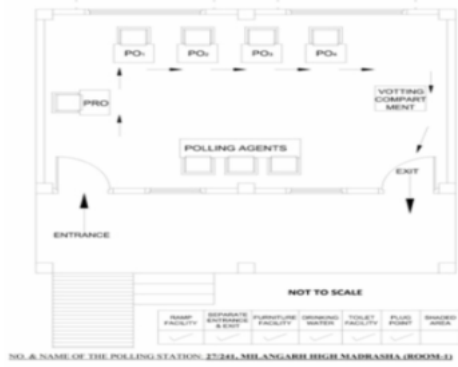

নির্বাচক নিবন্ধন আধিকারিকের স্বাক্ষর

Nazri Naksha

Google Map View

Polling Station Building Front View

Polling Station Front View

Cad View

Key MAP View

বিধানসভা নির্বাচনক্ষেত্রের নং, নাম : 27-ফাঁসিদেওয়া
ভাগ নং, নাম : 1-পঃ জোরপাখরী