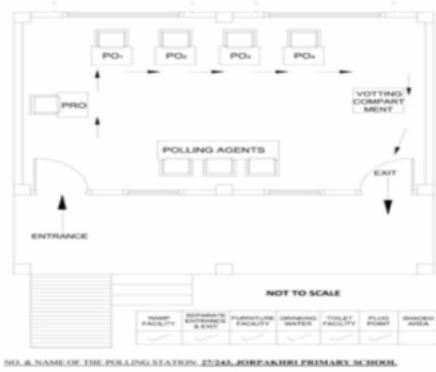

নির্বাচক নিবন্ধন আধিকারিকের স্বাক্ষর

Nazri Naksha

Google Map View

Polling Station Building Front View

Polling Station Front View

Cad View

Key MAP View

1 নাম : মহঃ ফিরোজ আলি পিতার নাম: মহঃ দবিরুদ্দিন বাড়ির নং : নং 00 বয়স : 27 লিঙ্গ : পুরুষ	NTL1913508 ফটো উপলব্ধ	2 নাম : মহঃ কায়ুমুদ্দিন পিতার নাম: মহঃ মহিত বাড়ির নং : n0025 বয়স : 36 লিঙ্গ : পুরুষ	NTL1161413 ফটো উপলব্ধ	3 নাম : একরামুল হক পিতার নাম: মহঃ সালেমান বাড়ির নং : n0350 বয়স : 26 লিঙ্গ : পুরুষ	NTL1913524 ফটো উপলব্ধ
4 নাম : রিনা খাতুন স্বামীর নাম: মহঃ আকবর বাড়ির নং : এন0054 বয়স : 26 লিঙ্গ : মহিলা	NTL2399293 ফটো উপলব্ধ	5 নাম : করিমা বেগম স্বামীর নাম: মহঃ রফিক বাড়ির নং : n0082 বয়স : 35 লিঙ্গ : মহিলা	NTL1696566 ফটো উপলব্ধ	6 নাম : মোহাম্মদ লতিবুল পিতার নাম: মোহাম্মদ তাসিরুদ্দীন বাড়ির নং : n0033 বয়স : 63 লিঙ্গ : পুরুষ	NTL2461663 ফটো উপলব্ধ
7 নাম : মেহেরুন নেশা পিতার নাম: মহঃ কসমুদ্দিন বাড়ির নং : পাখরা বয়স : 28 লিঙ্গ : মহিলা	NTL1913482 ফটো উপলব্ধ	8 নাম : মহঃ আবজাল পিতার নাম: মহঃ নজিবুল বাড়ির নং : এন0063 বয়স : 23 লিঙ্গ : পুরুষ	NTL2277556 ফটো উপলব্ধ	9 নাম : সুবেরা খাতুন স্বামীর নাম: মহঃ মলিক বাড়ির নং : নং 00 বয়স : 29 লিঙ্গ : মহিলা	NTL1836204 ফটো উপলব্ধ
10 নাম : মহঃ রসিদ পিতার নাম: মহঃ মোফা লুদ্দীন বাড়ির নং : 01 বয়স : 37 লিঙ্গ : পুরুষ	BQT3846714 ফটো উপলব্ধ	11 নাম : সাইবা বানু পিতার নাম: মহঃ লতিবুল বাড়ির নং : নং 033 বয়স : 25 লিঙ্গ : মহিলা	NTL2202018 ফটো উপলব্ধ	12 নাম : মামপি পারবিন পিতার নাম: মহঃ সিপারুদ্দিন বাড়ির নং : মাটিগাড়া বয়স : 20 লিঙ্গ : মহিলা	NTL2475663 ফটো উপলব্ধ
13 নাম : মহঃ জাগির পিতার নাম: মহঃ উদ বাড়ির নং : n0062 বয়স : 51 লিঙ্গ : পুরুষ	NTL2102275 ফটো উপলব্ধ	14 নাম : হালিমা খাতুন স্বামীর নাম: মহঃ মসিরুদ্দিন বাড়ির নং : n0043 বয়স : 38 লিঙ্গ : মহিলা	NTL1161298 ফটো উপলব্ধ	15 নাম : মুমতাজ আলি পিতার নাম: মহঃ আফাত বাড়ির নং : নং 0393 বয়স : 31 লিঙ্গ : পুরুষ	NTL1451301 ফটো উপলব্ধ
16 নাম : অলীমা খাতুন পিতার নাম: মহঃ নজরুল বাড়ির নং : নং 036 বয়স : 25 লিঙ্গ : মহিলা	NTL2201994 ফটো উপলব্ধ	17 নাম : মহঃ কলিমুদ্দিন পিতার নাম: মহঃ তাসিরুদ্দীন বাড়ির নং : n0031 বয়স : 65 লিঙ্গ : পুরুষ	NTL2436319 ফটো উপলব্ধ	18 নাম : অশ্বীরা বেগম স্বামীর নাম: মহঃ কায়ুম বাড়ির নং : n0368 বয়স : 26 লিঙ্গ : মহিলা	NTL1939248 ফটো উপলব্ধ
19 নাম : মহঃ জাহাঙ্গির আলম পিতার নাম: মহঃ জালাল বাড়ির নং : n0045 বয়স : 30 লিঙ্গ : পুরুষ	NTL1583780 ফটো উপলব্ধ	20 নাম : জেহেনা খাতুন স্বামীর নাম: মহঃ খমিজ বাড়ির নং : এন0070 বয়স : 30 লিঙ্গ : মহিলা	NTL1691708 ফটো উপলব্ধ	21 নাম : রসনা বেগম স্বামীর নাম: মহঃ রাজিবুল বাড়ির নং : নং3049 বয়স : 33 লিঙ্গ : মহিলা	NTL1913193 ফটো উপলব্ধ
22 নাম : মহঃ সাফিয়ুদ্দিন পিতার নাম: মহঃ লতিবুল বাড়ির নং : n0033 বয়স : 25 লিঙ্গ : পুরুষ	NTL1815224 ফটো উপলব্ধ	23 নাম : মহঃ আনয়ার হুসেন পিতার নাম: লতিবুল বাড়ির নং : n0033 বয়স : 32 লিঙ্গ : পুরুষ	NTL1583756 ফটো উপলব্ধ	24 নাম : মহঃ খুয়াজু পিতার নাম: মহঃ মাহঃ বাড়ির নং : n0026 বয়স : 60 লিঙ্গ : পুরুষ	NTL2104941 ফটো উপলব্ধ
25 নাম : ফিরোজা খাতুন স্বামীর নাম: মহঃ মসিবুল বাড়ির নং : এন0027 বয়স : 24 লিঙ্গ : মহিলা	NTL2277390 ফটো উপলব্ধ	26 নাম : জবেদা খাতুন স্বামীর নাম: মহঃ খুয়াজু বাড়ির নং : n0026 বয়স : 59 লিঙ্গ : মহিলা	NTL2105146 ফটো উপলব্ধ	27 নাম : রফিয়া খাতুন স্বামীর নাম: আবুল মহঃ বাড়ির নং : n0062 বয়স : 36 লিঙ্গ : মহিলা	NTL1451392 ফটো উপলব্ধ
28 নাম : আনয়ারা খাতুন স্বামীর নাম: মহঃ আমজাদ আলি বাড়ির নং : n0028 বয়স : 33 লিঙ্গ : মহিলা	NTL1583970 ফটো উপলব্ধ	29 নাম : জেহেতুন বেগম স্বামীর নাম: মহঃ জালাল বাড়ির নং : n0045 বয়স : 52 লিঙ্গ : মহিলা	BQT2161743 ফটো উপলব্ধ	30 নাম : মহঃ রসিদ পিতার নাম: মহঃ আফাত বাড়ির নং : n0040 বয়স : 32 লিঙ্গ : পুরুষ	NTL1583467 ফটো উপলব্ধ