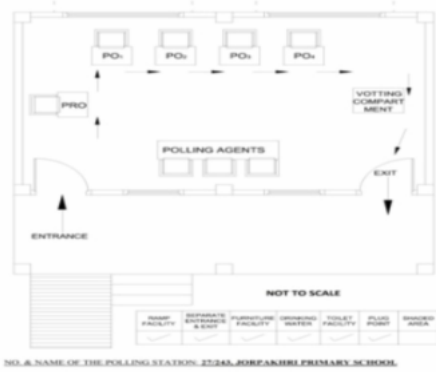

নির্বাচক নিবন্ধন আধিকারিকের স্বাক্ষর

Nazri Naksha

Google Map View

Polling Station Building Front View

Polling Station Front View

Cad View

Key MAP View

1 নাম : মহঃ আবদুল কালাম পিতার নাম: মহঃ নেভুয়া বাড়ির নং : n0172 বয়স : 53 লিঙ্গ : পুরুষ	BQT2161099 ফটো উপলব্ধ	2 নাম : রহিমুদ্দিন মোহাম্মদ পিতার নাম: মোহাম্মদ পিয়ার বাড়ির নং : n0214 বয়স : 50 লিঙ্গ : পুরুষ	BQT2160695 ফটো উপলব্ধ	3 নাম : জাহেদা খাতুন স্বামীর নাম: মহঃ মজিবররাহমান বাড়ির নং : n0207 বয়স : 61 লিঙ্গ : মহিলা	NTL2131464 ফটো উপলব্ধ
4 নাম : মহঃ মেহের আলি পিতার নাম: মোহাম্মদ নেভুয়া আলি বাড়ির নং : n0172 বয়স : 51 লিঙ্গ : পুরুষ	NTL2092963 ফটো উপলব্ধ	5 নাম : মোহাম্মদ আনসারুল পিতার নাম: মোহাম্মদ আশমুদদীন বাড়ির নং : এন0025 বয়স : 25 লিঙ্গ : পুরুষ	NTL2277614 ফটো উপলব্ধ	6 নাম : মহঃ হেমিদুল মহঃ পিতার নাম: মহঃ ইসলাম আলি বাড়ির নং : n0216 বয়স : 51 লিঙ্গ : পুরুষ	NTL2104693 ফটো উপলব্ধ
7 নাম : মহম্মদ আব্দুল পিতার নাম: মহঃ মনবার বাড়ির নং : এন0166 বয়স : 43 লিঙ্গ : পুরুষ	NTL2197119 ফটো উপলব্ধ	8 নাম : মহঃ তফিজুল পিতার নাম: মহঃ আবেদিন বাড়ির নং : n0235 বয়স : 36 লিঙ্গ : পুরুষ	NTL1161611 ফটো উপলব্ধ	9 নাম : মহঃ সফিজুল পিতার নাম: মনবার বাড়ির নং : n0166 বয়স : 49 লিঙ্গ : পুরুষ	BQT2160927 ফটো উপলব্ধ
10 নাম : গুলে রবজা স্বামীর নাম: মহঃ তালমুদ্দিন বাড়ির নং : n0209 বয়স : 69 লিঙ্গ : মহিলা	NTL2142446 ফটো উপলব্ধ	11 নাম : মহঃ জব্বার আলি পিতার নাম: মহঃ বেনামী বাড়ির নং : নং বয়স : 49 লিঙ্গ : পুরুষ	BQT2160620 ফটো উপলব্ধ	12 নাম : রুপিয়া বেগম স্বামীর নাম: মোহাম্মদ জবির বাড়ির নং : এন0232 বয়স : 38 লিঙ্গ : মহিলা	NTL2003820 ফটো উপলব্ধ
13 নাম : মহঃ বেনামী পিতার নাম: মহঃ মনবার বাড়ির নং : n0183 বয়স : 69 লিঙ্গ : পুরুষ	NTL2185874 ফটো উপলব্ধ	14 নাম : পয়না খাতুন স্বামীর নাম: তাজমুদ্দিন বাড়ির নং : n0196 বয়স : 53 লিঙ্গ : মহিলা	NTL2339638 ফটো উপলব্ধ	15 নাম : জাকির হুসেন পিতার নাম: মহঃ মজিবর রাহমান বাড়ির নং : n0207 বয়স : 38 লিঙ্গ : পুরুষ	NTL1161868 ফটো উপলব্ধ
16 নাম : কেস্কেনী স্বামীর নাম: মোহাম্মদ মুস্তজা বাড়ির নং : 25 বয়স : 34 লিঙ্গ : মহিলা	NTL2321123 ফটো উপলব্ধ	17 নাম : মোহাম্মদ রিহান পিতার নাম: মোহাম্মদ সফিজুল বাড়ির নং : ডাঃগিগেডিটোল বয়স : 22 লিঙ্গ : পুরুষ	NTL2428043 ফটো উপলব্ধ	18 নাম : মহঃ আরমান পিতার নাম: মহঃ জব্বার আলি বাড়ির নং : এন0201 বয়স : 22 লিঙ্গ : পুরুষ	NTL2415198 ফটো উপলব্ধ
19 নাম : মোহাম্মদ রোহিত মায়ের নাম: রবিসা খাতুন বাড়ির নং : 207 বয়স : 22 লিঙ্গ : পুরুষ	NTL2415263 ফটো উপলব্ধ	20 নাম : রাহেনা খাতুন স্বামীর নাম: মহঃ মাজিবর বাড়ির নং : n0201 বয়স : 41 লিঙ্গ : মহিলা	NTL1161629 ফটো উপলব্ধ	21 নাম : মহঃ সাহ আলম পিতার নাম: মহঃ মাজিবর বাড়ির নং : n0164 বয়স : 48 লিঙ্গ : পুরুষ	BQT2160810 ফটো উপলব্ধ
22 নাম : মহঃ হাসিবুল পিতার নাম: তাজমুদ্দিন বাড়ির নং : n0170 বয়স : 42 লিঙ্গ : পুরুষ	NTL1161710 ফটো উপলব্ধ	23 নাম : মহঃ আলাউদ্দিন পিতার নাম: তাজমুদ্দিন বাড়ির নং : n0170 বয়স : 41 লিঙ্গ : পুরুষ	NTL1161728 ফটো উপলব্ধ	24 নাম : মহঃ হসরোদ্দিন পিতার নাম: মহঃ মাজিবর বাড়ির নং : n0171 বয়স : 79 লিঙ্গ : পুরুষ	WB/04/026/426444 ফটো উপলব্ধ
25 নাম : মহঃ হাকিম পিতার নাম: মহঃ হসরোদ্দিন বাড়ির নং : n0171 বয়স : 39 লিঙ্গ : পুরুষ	NTL1013275 ফটো উপলব্ধ	26 নাম : জলেখা নেছা স্বামীর নাম: হসরোদ্দিন বাড়ির নং : n0171 বয়স : 71 লিঙ্গ : মহিলা	WB/04/026/426445 ফটো উপলব্ধ	27 নাম : আনবারা খাতুন স্বামীর নাম: মহঃ হাকিম বাড়ির নং : n0171 বয়স : 36 লিঙ্গ : মহিলা	NTL1697150 ফটো উপলব্ধ
28 নাম : মহঃ ধনবর আলী পিতার নাম: নেভুয়া আলী বাড়ির নং : n0172 বয়স : 66 লিঙ্গ : পুরুষ	WB/04/026/426423 ফটো উপলব্ধ	29 নাম : সৈফিনর নেছা স্বামীর নাম: ধনবর আলী বাড়ির নং : n0172 বয়স : 61 লিঙ্গ : মহিলা	WB/04/026/426550 ফটো উপলব্ধ	30 নাম : মহঃ কলিমুদ্দিন পিতার নাম: মহঃ নেভুয়া বাড়ির নং : n0172 বয়স : 38 লিঙ্গ : পুরুষ	NTL1161843 ফটো উপলব্ধ