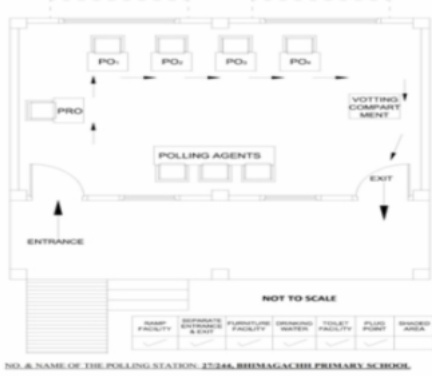

নির্বাচক নিবন্ধন আধিকারিকের স্বাক্ষর

Nazri Naksha

Google Map View

Polling Station Building Front View

Polling Station Front View

Cad View

Key MAP View

1 নাম : অধিকা সিংহ স্বামীর নাম: সঞ্জিত সিংহ বাড়ির নং : এন001 বয়স : 33 লিঙ্গ : মহিলা	NTL2000966 ফটো উপলব্ধ	2 নাম : জসোমোতী সিংহ পিতার নাম: দেবরঞ্জন সিংহ বাড়ির নং : এন001 বয়স : 28 লিঙ্গ : মহিলা	NTL2000958 ফটো উপলব্ধ	3 নাম : সাধনা সিংহ পিতার নাম: দেব রঞ্জন সিংহ বাড়ির নং : এন001 বয়স : 25 লিঙ্গ : মহিলা	NTL2000941 ফটো উপলব্ধ
4 নাম : দশরত সিংহ পিতার নাম: সুন্দরলাল সিংহ বাড়ির নং : এন0286 বয়স : 27 লিঙ্গ : পুরুষ	NTL1913920 ফটো উপলব্ধ	5 নাম : ভুবতি সিংহ পিতার নাম: রতন সিংহ বাড়ির নং : এন001 বয়স : 27 লিঙ্গ : পুরুষ	NTL2000933 ফটো উপলব্ধ	6 নাম : সঙ্কর চন্দ্র সিংহ পিতার নাম: খগেন্দ্র নাথ সিংহ বাড়ির নং : এন0001 বয়স : 27 লিঙ্গ : পুরুষ	NTL2000867 ফটো উপলব্ধ
Q 7 নাম : মশেন দাস পিতার নাম: অলু দাস বাড়ির নং : বয়স : 53 লিঙ্গ : পুরুষ	NTL1451681 ফটো উপলব্ধ	8 নাম : যতিন দাস পিতার নাম: মিটিংলাল দাস বাড়ির নং : n0300 বয়স : 31 লিঙ্গ : পুরুষ	NTL1914068 ফটো উপলব্ধ	9 নাম : সেফালী দাস স্বামীর নাম: উমেশ চন্দ্র দাস বাড়ির নং : n0298 বয়স : 45 লিঙ্গ : মহিলা	NTL1914043 ফটো উপলব্ধ
10 নাম : শঙ্কর দাস পিতার নাম: ডোলো দাস বাড়ির নং : এন0285 বয়স : 29 লিঙ্গ : পুরুষ	NTL1913912 ফটো উপলব্ধ	11 নাম : কনিকা দাস স্বামীর নাম: মিতুন দাস বাড়ির নং : এন0290 বয়স : 30 লিঙ্গ : মহিলা	NTL1913961 ফটো উপলব্ধ	12 নাম : জতুল দাস পিতার নাম: বীরেন দাস বাড়ির নং : এন0219 বয়স : 33 লিঙ্গ : পুরুষ	NTL2276376 ফটো উপলব্ধ
13 নাম : কৃষ্ণ দাস পিতার নাম: মংলু দাস বাড়ির নং : 012 বয়স : 27 লিঙ্গ : পুরুষ	NTL1913870 ফটো উপলব্ধ	14 নাম : মনোজ দাস পিতার নাম: নিরোদ দাস বাড়ির নং : এন0218 বয়স : 26 লিঙ্গ : পুরুষ	NTL2276392 ফটো উপলব্ধ	15 নাম : সন্ধ্যা বর্মন সিংহ স্বামীর নাম: এলেন সিংহ বাড়ির নং : এন0402 বয়স : 28 লিঙ্গ : মহিলা	NTL1832492 ফটো উপলব্ধ
16 নাম : সুমিত্রা সিংহ স্বামীর নাম: দীপেশ সিংহ বাড়ির নং : নং 001 বয়স : 31 লিঙ্গ : মহিলা	ZRS1985498 ফটো উপলব্ধ	17 নাম : কল্পনা সিংহ স্বামীর নাম: বচন সিংহ বাড়ির নং : N001 বয়স : 26 লিঙ্গ : মহিলা	NTL2000891 ফটো উপলব্ধ	18 নাম : সুম্পা সিংহ পিতার নাম: তরনী কান্ত সিংহ বাড়ির নং : n0279 বয়স : 28 লিঙ্গ : মহিলা	NTL1913854 ফটো উপলব্ধ
19 নাম : লমকশ্বরী সিংহ স্বামীর নাম: মহুলাল সিংহ বাড়ির নং : n0022 বয়স : 71 লিঙ্গ : মহিলা	WB/04/026/432027 ফটো উপলব্ধ	20 নাম : ডেমকাম্বরী সিংহ স্বামীর নাম: জিতেন্দ্রনাথ সিংহ বাড়ির নং : n0021 বয়স : 77 লিঙ্গ : মহিলা	WB/04/026/432011 ফটো উপলব্ধ	21 নাম : প্রমোদা রায় সিংহ স্বামীর নাম: সুভাষ সিংহ বাড়ির নং : n0019 বয়স : 36 লিঙ্গ : মহিলা	NTL1584754 ফটো উপলব্ধ
22 নাম : সবিতা সিংহ স্বামীর নাম: তারাপদ সিংহ বাড়ির নং : n0015 বয়স : 47 লিঙ্গ : মহিলা	BQT3080850 ফটো উপলব্ধ	23 নাম : অলেন সিংহ পিতার নাম: মাঘু সিংহ বাড়ির নং : n0015 বয়স : 31 লিঙ্গ : পুরুষ	NTL1584697 ফটো উপলব্ধ	24 নাম : মাধবচন্দ্র সিংহ পিতার নাম: সাতালু সিংহ বাড়ির নং : n0007 বয়স : 49 লিঙ্গ : পুরুষ	WB/04/026/432033 ফটো উপলব্ধ
25 নাম : সঞ্জয় সিংহ পিতার নাম: চিত্র মোহন সিংহ বাড়ির নং : n0006 বয়স : 30 লিঙ্গ : পুরুষ	NTL1584705 ফটো উপলব্ধ	26 নাম : মনিকা সিংহ স্বামীর নাম: দীপক সিংহ বাড়ির নং : n0003 বয়স : 45 লিঙ্গ : মহিলা	BQT3520467 ফটো উপলব্ধ	27 নাম : অমিলাবালা সিংহ স্বামীর নাম: ভবেন্দ্র সিংহ বাড়ির নং : n0016 বয়স : 52 লিঙ্গ : মহিলা	WB/04/026/432013 ফটো উপলব্ধ
28 নাম : হরনবালা সিংহ স্বামীর নাম: খাজেন সিংহ বাড়ির নং : n0019 বয়স : 72 লিঙ্গ : মহিলা	WB/04/026/432004 ফটো উপলব্ধ	29 নাম : রেনুকা সিংহ স্বামীর নাম: যতীন্দ্রনাথ সিংহ বাড়ির নং : n0018 বয়স : 72 লিঙ্গ : মহিলা	WB/04/026/432636 ফটো উপলব্ধ	30 নাম : বাবুল সিংহ পিতার নাম: ফ.বীভূসন সিংহ বাড়ির নং : নং 001 বয়স : 27 লিঙ্গ : পুরুষ	NTL2166734 ফটো উপলব্ধ