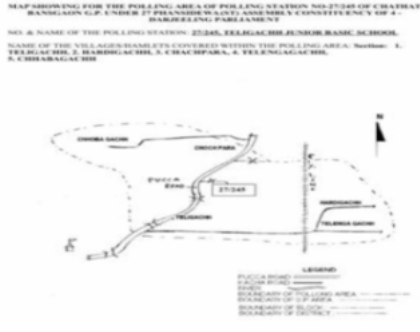

নির্বাচক নিবন্ধন আধিকারিকের স্বাক্ষর

Nazri Naksha

Google Map View

Polling Station Building Front View

Polling Station Front View

Cad View

Key MAP View

বিধানসভা নির্বাচনক্ষেত্রের নং, নাম : 27-ফাঁসিদেওয়া
ভাগ নং, নাম : 1-তেলীগছ