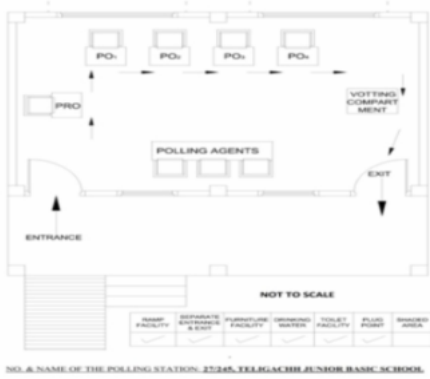

নির্বাচক নিবন্ধন আধিকারিকের স্বাক্ষর

Nazri Naksha

Google Map View

Polling Station Building Front View

Polling Station Front View

Cad View

Key MAP View

বিধানসভা নির্বাচনক্ষেত্রের নং, নাম : 27-ফাঁসিদেওয়া
ভাগ নং, নাম : 1-তেলীগছ