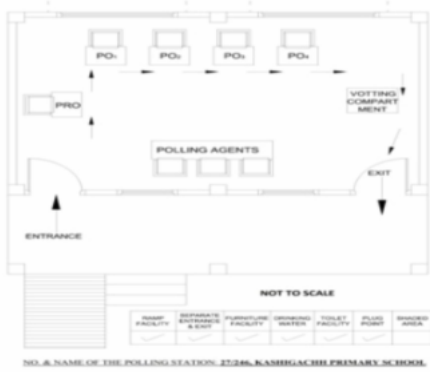

নির্বাচক নিবন্ধন আধিকারিকের স্বাক্ষর

Nazri Naksha

Google Map View

Polling Station Building Front View

Polling Station Front View

Cad View

Key MAP View

1 নাম : ০০০০০ ০০০০০ পিতার নাম: সকেল সোরেন বাড়ির নং : এন0086 বয়স : 26 লিঙ্গ : পুরুষ	NTL1999648 ফটো উপলব্ধ	2 নাম : হরকুমার সিংহ পিতার নাম: জয়ন্ত সিংহ বাড়ির নং : নং 134 বয়স : 23 লিঙ্গ : পুরুষ	NTL2267706 ফটো উপলব্ধ	3 নাম : মমতা একা পিতার নাম: মুন্না একা বাড়ির নং : এন0234 বয়স : 25 লিঙ্গ : মহিলা	NTL1999622 ফটো উপলব্ধ
4 নাম : দিপেশ সিংহ পিতার নাম: খরবারু সিংহ বাড়ির নং : এন0043 বয়স : 25 লিঙ্গ : পুরুষ	NTL1999747 ফটো উপলব্ধ	5 নাম : সুরজ সিংহ পিতার নাম: প্রেমহরী সিংহ বাড়ির নং : এন0039 বয়স : 25 লিঙ্গ : পুরুষ	NTL1999739 ফটো উপলব্ধ	6 নাম : সোনালী মূর্মু স্বামীর নাম: বুদ্ধনাথ বেসরা বাড়ির নং : নং176 বয়স : 21 লিঙ্গ : মহিলা	NTL2434686 ফটো উপলব্ধ
7 নাম : কম্পনা সিংহ পিতার নাম: জয়ন্ত সিংহ বাড়ির নং : এন0134 বয়স : 26 লিঙ্গ : মহিলা	NTL1999598 ফটো উপলব্ধ	8 নাম : অরমিন ওরাও মায়ের নাম: ভীমসারি ওরাও বাড়ির নং : এন0105 বয়স : 26 লিঙ্গ : পুরুষ	NTL1999564 ফটো উপলব্ধ	9 নাম : অপসনা খাতুন পিতার নাম: মোহাম্মদ রহিমুদ্দিন বাড়ির নং : এন0057 বয়স : 26 লিঙ্গ : মহিলা	NTL1999762 ফটো উপলব্ধ
10 নাম : অনুপা টোপ্পো ওরাও স্বামীর নাম: সঞ্জয় টোপ্পো বাড়ির নং : এন0188 বয়স : 25 লিঙ্গ : মহিলা	NTL1999754 ফটো উপলব্ধ	11 নাম : প্রীতম টোপ্পো পিতার নাম: সহেশো টোপ্পো বাড়ির নং : এন0188 বয়স : 28 লিঙ্গ : পুরুষ	NTL1999721 ফটো উপলব্ধ	12 নাম : নরেশ সোরেন পিতার নাম: সকেল সোরেন বাড়ির নং : এন0086 বয়স : 27 লিঙ্গ : পুরুষ	NTL1999655 ফটো উপলব্ধ
13 নাম : শিল্পী ওরাও টোপ্পো স্বামীর নাম: বাপি টোপ্পো বাড়ির নং : এন0133 বয়স : 26 লিঙ্গ : মহিলা	NTL1999556 ফটো উপলব্ধ	14 নাম : মহঃ আদিল মায়ের নাম: হুসনা বেওয়া বাড়ির নং : নং 066 বয়স : 27 লিঙ্গ : পুরুষ	NTL2267631 ফটো উপলব্ধ	15 নাম : তোফিক আনসারী পিতার নাম: ইসলাম আনসারী বাড়ির নং : এন0080 বয়স : 27 লিঙ্গ : পুরুষ	NTL1999770 ফটো উপলব্ধ
16 নাম : মাক্জ আনসারী পিতার নাম: জাক্জ আনসারী বাড়ির নং : নং 080 বয়স : 26 লিঙ্গ : পুরুষ	NTL2198422 ফটো উপলব্ধ	17 নাম : মোহাম্মদ বকির আনসারী পিতার নাম: মোহাম্মদ লাল আনসারী বাড়ির নং : এন0080 বয়স : 33 লিঙ্গ : পুরুষ	NTL1999614 ফটো উপলব্ধ	18 নাম : ইরসাদ আনসারী পিতার নাম: ইয়াক্কর আনসারী বাড়ির নং : এন032 বয়স : 24 লিঙ্গ : পুরুষ	NTL2434264 ফটো উপলব্ধ
19 নাম : আলাউদ্দিন আনসারি পিতার নাম: খলিল আনসারি বাড়ির নং : বয়স : 24 লিঙ্গ : পুরুষ	NTL2197838 ফটো উপলব্ধ	20 নাম : শেখাওত আনসারী পিতার নাম: মহঃ হালিম আমিন্দারী বাড়ির নং : নং 082 বয়স : 27 লিঙ্গ : পুরুষ	NTL2198356 ফটো উপলব্ধ	21 নাম : নূর মোহাম্মদ আনসারি পিতার নাম: মোহাম্মদ সলিম আনসারি বাড়ির নং : এন0082 বয়স : 27 লিঙ্গ : পুরুষ	NTL1999572 ফটো উপলব্ধ
22 নাম : সাহাজান আলি পিতার নাম: মহঃ সাইদুল বাড়ির নং : নং 067 বয়স : 23 লিঙ্গ : পুরুষ	NTL2267656 ফটো উপলব্ধ	23 নাম : মুন্না জাহাঙ্গীর আলি পিতার নাম: মহঃ আব্বাস আলি বাড়ির নং : নং074 বয়স : 24 লিঙ্গ : পুরুষ	NTL2199040 ফটো উপলব্ধ	24 নাম : মুস্তাক আলি পিতার নাম: মহঃ সাইদুল বাড়ির নং : নং 067 বয়স : 26 লিঙ্গ : পুরুষ	NTL2267664 ফটো উপলব্ধ
25 নাম : মহঃ সাপির পিতার নাম: মহঃ তাজামুদ্দিন বাড়ির নং : এন0074 বয়স : 23 লিঙ্গ : পুরুষ	NTL2267516 ফটো উপলব্ধ	26 নাম : পিংকি খালিকা উরাও পিতার নাম: বাবুলাল খালিকা বাড়ির নং : নং214 বয়স : 36 লিঙ্গ : মহিলা	ZUH0860072 ফটো উপলব্ধ	27 নাম : জেয়গুন নিশা স্বামীর নাম: মোজ্জাফ.র আনসারী বাড়ির নং : 21 বয়স : 27 লিঙ্গ : মহিলা	NTL2434603 ফটো উপলব্ধ
28 নাম : মিনতী ওরাও স্বামীর নাম: রাজ ওরাও বাড়ির নং : নং 456 বয়স : 29 লিঙ্গ : মহিলা	NTL2267425 ফটো উপলব্ধ	29 নাম : কাজল ওরাও টোপ্পো স্বামীর নাম: মাইকেল টোপ্পো বাড়ির নং : নং 177 বয়স : 30 লিঙ্গ : মহিলা	AVV1102094 ফটো উপলব্ধ	30 নাম : আশিক কুজুর পিতার নাম: সেকেন্দার কুজুর বাড়ির নং : এন0193 বয়স : 26 লিঙ্গ : পুরুষ	NTL2274819 ফটো উপলব্ধ