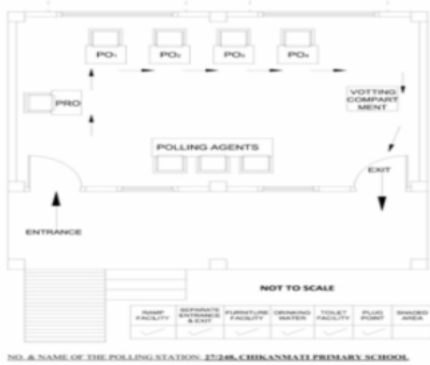

নির্বাচক নিবন্ধন আধিকারিকের স্বাক্ষর

Nazri Naksha

Google Map View

Polling Station Building Front View

Polling Station Front View

Cad View

Key MAP View

1 নাম : খালিদা রজিয়া স্বামীর নাম : আবদুল রজ্জাক বাড়ির নং : এন0158 বয়স : 25 লিঙ্গ : মহিলা	NTL2126167 ফটো উপলব্ধ	2 নাম : রুপেজা খাতুন স্বামীর নাম : মুইজ কোসোভ বাড়ির নং : এন0021 বয়স : 44 লিঙ্গ : মহিলা	BQT3288990 ফটো উপলব্ধ	3 নাম : মহঃ আহমেদ রেজা পিতার নাম : মুইজ আবিরুল বাড়ির নং : এন0167 বয়স : 24 লিঙ্গ : পুরুষ	NTL2223667 ফটো উপলব্ধ
4 নাম : রুপসানা বেগম স্বামীর নাম : মুইজ আবিরুল বাড়ির নং : এন0241 বয়স : 30 লিঙ্গ : মহিলা	TQF1622554 ফটো উপলব্ধ	5 নাম : পরবিনা খাতুন স্বামীর নাম : মোহাম্মদ হামিদ বাড়ির নং : এন0185 বয়স : 25 লিঙ্গ : মহিলা	NTL1998269 ফটো উপলব্ধ	6 নাম : ফিরোজা খাতুন স্বামীর নাম : মুইজ আবিরুল বাড়ির নং : এন0200 বয়স : 27 লিঙ্গ : মহিলা	NTL2265767 ফটো উপলব্ধ
7 নাম : কামরুন লেসা স্বামীর নাম : মহঃ সাফিকুল বাড়ির নং : এন0333 বয়স : 33 লিঙ্গ : মহিলা	NTL1916121 ফটো উপলব্ধ	8 নাম : তানজিনা খাতুন পিতার নাম : খমিজ মহঃ বাড়ির নং : এন0386 বয়স : 35 লিঙ্গ : মহিলা	NTL1158773 ফটো উপলব্ধ	9 নাম : ফুলমতি খাতুন পিতার নাম : মোহাম্মদ খোসা বাড়ির নং : এন0149 বয়স : 25 লিঙ্গ : মহিলা	NTL1997147 ফটো উপলব্ধ
10 নাম : তানজিনা খাতুন স্বামীর নাম : মোহাম্মদ খেলিলুর রহমান বাড়ির নং : 005 বয়স : 24 লিঙ্গ : মহিলা	NTL2194157 ফটো উপলব্ধ	11 নাম : সমিজা খাতুন স্বামীর নাম : মোহঃ রাজ্জাক বাড়ির নং : n0311 বয়স : 28 লিঙ্গ : মহিলা	NTL1915909 ফটো উপলব্ধ	12 নাম : সাবিনা খাতুন পিতার নাম : মুইজ কাসেম আদি বাড়ির নং : এন0098 বয়স : 32 লিঙ্গ : মহিলা	NTL1577154 ফটো উপলব্ধ
13 নাম : সনাবাজ ছপেক পিতার নাম : মোহাম্মদ ইদ্রীশ বাড়ির নং : এন0162 বয়স : 24 লিঙ্গ : পুরুষ	NTL2265239 ফটো উপলব্ধ	14 নাম : মোহাম্মদ ইয়াসিন পিতার নাম : আবদুল কুদ্দুস বাড়ির নং : এন0097 বয়স : 24 লিঙ্গ : পুরুষ	NTL2336048 ফটো উপলব্ধ	15 নাম : আমদ রাজা পিতার নাম : মহঃ সামসুল হক বাড়ির নং : 0165 বয়স : 26 লিঙ্গ : পুরুষ	NTL2123362 ফটো উপলব্ধ
16 নাম : মহঃ রহিমুদ্দিন পিতার নাম : স্হঃ ঘেরঘের বাড়ির নং : রু1 বয়স : 66 লিঙ্গ : পুরুষ	NTL2137099 ফটো উপলব্ধ	17 নাম : মহঃ মুসা পিতার নাম : মহঃ বিধি বাড়ির নং : এন0163 বয়স : 24 লিঙ্গ : পুরুষ	NTL2419604 ফটো উপলব্ধ	18 নাম : পারবিনা খাতুন স্বামীর নাম : খতিবদ্দিন বাড়ির নং : পশ্চিম10 বয়স : 25 লিঙ্গ : মহিলা	NTL2137073 ফটো উপলব্ধ
19 নাম : সাবিনা খাতুন স্বামীর নাম : মোহাম্মদ ইউসুফ আলি বাড়ির নং : n0001 বয়স : 40 লিঙ্গ : মহিলা	NTL1245935 ফটো উপলব্ধ	20 নাম : তসলিমুদ্দীন পিতার নাম : সেরাজুদ্দীন বাড়ির নং : n0001 বয়স : 44 লিঙ্গ : পুরুষ	BQT1878909 ফটো উপলব্ধ	21 নাম : মহঃ রেকিব পিতার নাম : মহঃ ইসরাউল হক বাড়ির নং : এন0206 বয়স : 25 লিঙ্গ : পুরুষ	NTL1997261 ফটো উপলব্ধ
22 নাম : মোহাম্মদ আজাদ আলি পিতার নাম : মোহাম্মদ আকমল হুসেন বাড়ির নং : N0104 বয়স : 23 লিঙ্গ : পুরুষ	NTL2331007 ফটো উপলব্ধ	23 নাম : আনোয়ারা বেগম স্বামীর নাম : নজরুল হক বাড়ির নং : n0274 বয়স : 38 লিঙ্গ : মহিলা	BQT3524022 ফটো উপলব্ধ	24 নাম : মহঃ জুলফকার পিতার নাম : মুইজ উদারু বাড়ির নং : নং 11 বয়স : 23 লিঙ্গ : পুরুষ	NTL2265403 ফটো উপলব্ধ
25 নাম : সীমা কুমারী স্বামীর নাম : রাজেশ সাদা বাড়ির নং : এন0001 বয়স : 25 লিঙ্গ : মহিলা	NTL2346260 ফটো উপলব্ধ	26 নাম : ফিরোজা খাতুন স্বামীর নাম : মোহাম্মদ মুস্তাফা বাড়ির নং : n0166 বয়স : 30 লিঙ্গ : মহিলা	NTL1910520 ফটো উপলব্ধ	27 নাম : লক্ষ্মী রয় স্বামীর নাম : বুধলাল রায় বাড়ির নং : এন0120 বয়স : 33 লিঙ্গ : মহিলা	NTL2121010 ফটো উপলব্ধ
28 নাম : মহঃ দুলাল পিতার নাম : মহঃ রেহিমুদ্দিন বাড়ির নং : এন0500 বয়স : 25 লিঙ্গ : পুরুষ	NTL2328409 ফটো উপলব্ধ	29 নাম : মহঃ নূর আলম পিতার নাম : মুইজুদ্দিন বাড়ির নং : n0183 বয়স : 55 লিঙ্গ : পুরুষ	BQT2183432 ফটো উপলব্ধ	30 নাম : জেমিকার খাতুন স্বামীর নাম : সুইদুল মহঃ বাড়ির নং : এন0168 বয়স : 30 লিঙ্গ : মহিলা	TQF1275429 ফটো উপলব্ধ