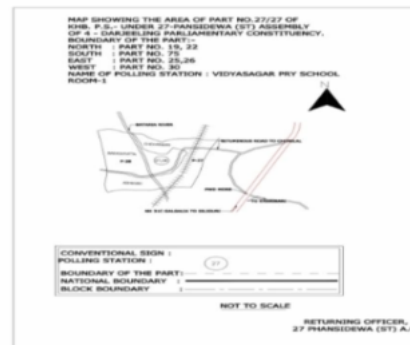

নির্বাচক নিবন্ধন আধিকারিকের স্বাক্ষর

Nazri Naksha

Google Map View

Polling Station Building Front View

Polling Station Front View

Cad View

Key MAP View

1 নাম : নেহা কুমারী রয় পিতার নাম : অরুণ রয় বাড়ির নং : নং102 বয়স : 21 লিঙ্গ : মহিলা	NTL2486694 ফটো উপলব্ধ	2 নাম : অরুণ কুমার রয় পিতার নাম : গিরিজা রয় বাড়ির নং : n0102 বয়স : 49 লিঙ্গ : পুরুষ	NTL2533990 ফটো উপলব্ধ	3 নাম : ভগবতী সরকার স্বামীর নাম : সন্তোষ সরকার বাড়ির নং : n0102 বয়স : 38 লিঙ্গ : মহিলা	NTL1044270 ফটো উপলব্ধ
4 নাম : সবিতা সন্ন্যাসী পিতার নাম : নারায়ণ সন্ন্যাসী বাড়ির নং : 27 বয়স : 24 লিঙ্গ : মহিলা	NTL2433118 ফটো উপলব্ধ	5 নাম : উপেন্দ্র সাহা পিতার নাম : যোগেন্দ্র সাহা বাড়ির নং : এন0064 বয়স : 54 লিঙ্গ : পুরুষ	NTL2402881 ফটো উপলব্ধ	6 নাম : পিংকি হাঁসদা স্বামীর নাম : কান হাঁসদা বাড়ির নং : n0046 বয়স : 35 লিঙ্গ : মহিলা	NTL1354356 ফটো উপলব্ধ
7 নাম : হিমাত্রী দাস পিতার নাম : দ্বিজেন দাস বাড়ির নং : n0046 বয়স : 27 লিঙ্গ : পুরুষ	NTL1846823 ফটো উপলব্ধ	8 নাম : কুমার রাজু পিতার নাম : বিশ্বনাথ প্রসাদ বাড়ির নং : নং 0007 বয়স : 36 লিঙ্গ : পুরুষ	BQT3882453 ফটো উপলব্ধ	9 নাম : শান্তি দেবী স্বামীর নাম : গীর্জা রায় বাড়ির নং : n0102 বয়স : 71 লিঙ্গ : মহিলা	NTL2403079 ফটো উপলব্ধ
10 নাম : মনোজ কুমার রয় পিতার নাম : গিরিজা রায় বাড়ির নং : n0102 বয়স : 45 লিঙ্গ : পুরুষ	BQT2177186 ফটো উপলব্ধ	11 নাম : রুডু সাহু পিতার নাম : উপেন্দ্র সাহু বাড়ির নং : এন0064 বয়স : 35 লিঙ্গ : মহিলা	NTL1045566 ফটো উপলব্ধ	12 নাম : গীতা মন্ডল রয় স্বামীর নাম : মনোজ কুমার রায় বাড়ির নং : n0102 বয়স : 43 লিঙ্গ : মহিলা	BQT3699774 ফটো উপলব্ধ
13 নাম : চন্দা দেবী রায় স্বামীর নাম : অরুণ কুমার রায় বাড়ির নং : n0102 বয়স : 42 লিঙ্গ : মহিলা	NTL0085704 ফটো উপলব্ধ	14 নাম : নিতেশ কুমার রায় পিতার নাম : অরুণ কুমার রায় বাড়ির নং : N0001 বয়স : 24 লিঙ্গ : পুরুষ	NTL2171205 ফটো উপলব্ধ	15 নাম : কমলা সাহা স্বামীর নাম : উপেন্দ্র সাহা বাড়ির নং : এন0064 বয়স : 51 লিঙ্গ : মহিলা	NTL2402840 ফটো উপলব্ধ
16 নাম : মানোদা অধিকারী স্বামীর নাম : পঞ্চানন অধিকারী বাড়ির নং : n0066 বয়স : 66 লিঙ্গ : মহিলা	WB/04/026/687002 ফটো উপলব্ধ	17 নাম : নবীন আগরওয়াল পিতার নাম : মৃত তারাচান আগরওয়াল বাড়ির নং : n0106 বয়স : 51 লিঙ্গ : পুরুষ	WB/04/026/687006 ফটো উপলব্ধ	18 নাম : সঙ্গীতা আগরওয়াল পিতার নাম : কৃষ্ণ আগরওয়াল বাড়ির নং : n0106 বয়স : 29 লিঙ্গ : মহিলা	NTL1610781 ফটো উপলব্ধ
19 নাম : শেখর আগরওয়াল পিতার নাম : কৃষ্ণ আগরওয়াল বাড়ির নং : n0106 বয়স : 31 লিঙ্গ : পুরুষ	NTL1354372 ফটো উপলব্ধ	20 নাম : আগরওয়াল বিজয় পিতার নাম : মৃত তারাচান বাড়ির নং : n0106 বয়স : 56 লিঙ্গ : পুরুষ	WB/04/026/687005 ফটো উপলব্ধ	21 নাম : প্রিয়ঙ্কা আগরওয়াল পিতার নাম : বিজয় আগরওয়াল বাড়ির নং : এন0106 বয়স : 24 লিঙ্গ : মহিলা	NTL2428423 ফটো উপলব্ধ
22 নাম : সরিতা কুমারী আগরওয়াল পিতার নাম : কৃষ্ণ আগরওয়াল বাড়ির নং : n0106 বয়স : 28 লিঙ্গ : মহিলা	NTL1846922 ফটো উপলব্ধ	23 নাম : কৃষ্ণা আগরওয়াল মায়ের নাম : রেখা আগরওয়াল বাড়ির নং : n0106 বয়স : 58 লিঙ্গ : পুরুষ	WB/04/026/687004 ফটো উপলব্ধ	24 নাম : ঋতু রয় আগরওয়াল স্বামীর নাম : নবীন আগরওয়াল বাড়ির নং : এন0001 বয়স : 27 লিঙ্গ : মহিলা	NTL2287803 ফটো উপলব্ধ
25 নাম : সন্তোষ আগরওয়াল স্বামীর নাম : বিজয় আগরওয়াল বাড়ির নং : n0106 বয়স : 52 লিঙ্গ : মহিলা	BQT3410628 ফটো উপলব্ধ	26 নাম : বিমলা আগরওয়াল স্বামীর নাম : কৃষ্ণা আগরওয়াল বাড়ির নং : n0106 বয়স : 53 লিঙ্গ : মহিলা	WB/04/026/687007 ফটো উপলব্ধ	27 নাম : পুলিন চন্দ্র কর পিতার নাম : মদন মোহন কর বাড়ির নং : n0067 বয়স : 80 লিঙ্গ : পুরুষ	BQT2174274 ফটো উপলব্ধ
28 নাম : জয়দেব কর পিতার নাম : পুলিন চন্দ্র কর বাড়ির নং : n0067 বয়স : 44 লিঙ্গ : পুরুষ	BQT2174308 ফটো উপলব্ধ	29 নাম : প্রদীপ চন্দ্র কর পিতার নাম : পুলিন চন্দ্র কর বাড়ির নং : n0067 বয়স : 50 লিঙ্গ : পুরুষ	BQT2174324 ফটো উপলব্ধ	30 নাম : গীতারানী কর স্বামীর নাম : পুলিন চন্দ্র কর বাড়ির নং : n0067 বয়স : 73 লিঙ্গ : মহিলা	BQT2174282 ফটো উপলব্ধ