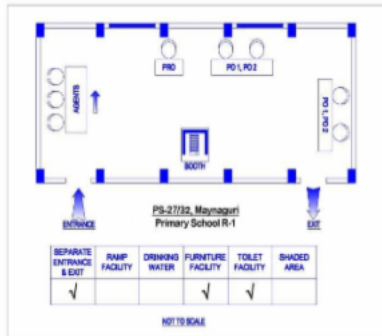

নির্বাচক নিবন্ধন আধিকারিকের স্বাক্ষর

Nazri Naksha

Google Map View

Polling Station Building Front View

Polling Station Front View

Cad View

Key MAP View

1 নাম : রেতা রাম পিতার নাম: চরিতর রাম বাড়ির নং : 271 বয়স : 24 লিঙ্গ : মহিলা	NTL2173920 ফটো উপলব্ধ	2 নাম : বদীন বাস্কে স্বামীর নাম: সোম কিস্কু বাড়ির নং : n0171 বয়স : 41 লিঙ্গ : মহিলা	NTL1178870 ফটো উপলব্ধ	Q 3 নাম : কাটি একা স্বামীর নাম: রামে একা বাড়ির নং : বয়স : 59 লিঙ্গ : মহিলা	BQT3896198 ফটো উপলব্ধ
Q 4 নাম : বীরসাই একা মায়ের নাম: কাটি একা বাড়ির নং : বয়স : 33 লিঙ্গ : পুরুষ	NTL1265404 ফটো উপলব্ধ	5 নাম : বিশয়ন্তি একা স্বামীর নাম: বীরসাই একা বাড়ির নং : এন0148 বয়স : 36 লিঙ্গ : মহিলা	NTL2295053 ফটো উপলব্ধ	6 নাম : এবেরতিয়া একা পিতার নাম: রাম একা বাড়ির নং : n0201 বয়স : 46 লিঙ্গ : পুরুষ	BQT3666971 ফটো উপলব্ধ
7 নাম : দীপক কুজুর পিতার নাম: কান্দ্রা কুজুর বাড়ির নং : n0066 বয়স : 29 লিঙ্গ : পুরুষ	NTL1739473 ফটো উপলব্ধ	8 নাম : প্রদীপ কুজুর পিতার নাম: কান্দ্রা কুজুর বাড়ির নং : n0066 বয়স : 38 লিঙ্গ : পুরুষ	NTL0961607 ফটো উপলব্ধ	9 নাম : সুধমা কুজুর স্বামীর নাম: লুব কুজুর বাড়ির নং : 067 বয়স : 37 লিঙ্গ : মহিলা	NTL1356724 ফটো উপলব্ধ
10 নাম : সুধা কুজুর স্বামীর নাম: অশোক তিকী বাড়ির নং : n0140 বয়স : 47 লিঙ্গ : মহিলা	BQT2159903 ফটো উপলব্ধ	11 নাম : লুব কুজুর পিতার নাম: সুখ কুজুর বাড়ির নং : 067 বয়স : 38 লিঙ্গ : পুরুষ	BQT3783354 ফটো উপলব্ধ	12 নাম : মেরি কিস্কু স্বামীর নাম: লক্ষীরাম কিস্কু বাড়ির নং : n0036 বয়স : 59 লিঙ্গ : মহিলা	NTL2091494 ফটো উপলব্ধ
13 নাম : সুখলাল কিস্কু পিতার নাম: বিগুলাল কিস্কু বাড়ির নং : 01 বয়স : 23 লিঙ্গ : পুরুষ	NTL2337400 ফটো উপলব্ধ	Q 14 নাম : জুলিতা টোপ্পো (খালকো) স্বামীর নাম: উইলিয়াম খালকো বাড়ির নং : বয়স : 44 লিঙ্গ : মহিলা	NTL1265453 ফটো উপলব্ধ	15 নাম : আলেকজান্ডার খালকো পিতার নাম: জাকরিয়াস খালকো বাড়ির নং : n0074 বয়স : 50 লিঙ্গ : পুরুষ	BQT3896180 ফটো উপলব্ধ
16 নাম : সুধীর খালকো পিতার নাম: রাফেল খালকো বাড়ির নং : n0074 বয়স : 43 লিঙ্গ : পুরুষ	NTL2090850 ফটো উপলব্ধ	17 নাম : রাজ কেশোরী খালকো পিতার নাম: সেরজু খালকো বাড়ির নং : n0074 বয়স : 33 লিঙ্গ : পুরুষ	NTL1705631 ফটো উপলব্ধ	18 নাম : এঞ্জেলি কেবকেট্রা স্বামীর নাম: সুশীল খালকো বাড়ির নং : n0074 বয়স : 38 লিঙ্গ : মহিলা	NTL1265461 ফটো উপলব্ধ
19 নাম : মিরিশটিলা কুজুর স্বামীর নাম: শিরিল কুজুর বাড়ির নং : n0072 বয়স : 47 লিঙ্গ : মহিলা	BQT2046878 ফটো উপলব্ধ	20 নাম : জামিনি বান্দ্রা স্বামীর নাম: আলেকজান্ডার খালকো বাড়ির নং : n0074 বয়স : 46 লিঙ্গ : মহিলা	BQT2040855 ফটো উপলব্ধ	21 নাম : রোমান খালকো পিতার নাম: সেরজু খালকো বাড়ির নং : n0074 বয়স : 31 লিঙ্গ : পুরুষ	NTL1705623 ফটো উপলব্ধ
22 নাম : আনজুলস তিকী পিতার নাম: অনিল তিকী বাড়ির নং : n0074 বয়স : 31 লিঙ্গ : পুরুষ	NTL1612571 ফটো উপলব্ধ	23 নাম : সন্তোষ তিকী পিতার নাম: অনিল তিকী বাড়ির নং : n0074 বয়স : 28 লিঙ্গ : পুরুষ	NTL1848696 ফটো উপলব্ধ	24 নাম : সঞ্জয় খালকো পিতার নাম: বিন খালকো বাড়ির নং : এন0097 বয়স : 24 লিঙ্গ : পুরুষ	NTL2287704 ফটো উপলব্ধ
25 নাম : সুমিত্রা খালকো স্বামীর নাম: বিন খালকো বাড়ির নং : n0097 বয়স : 46 লিঙ্গ : মহিলা	BQT2041440 ফটো উপলব্ধ	26 নাম : সুশীল খালকো পিতার নাম: জাকরিয়াস খালকো বাড়ির নং : n0074 বয়স : 42 লিঙ্গ : পুরুষ	NTL0961573 ফটো উপলব্ধ	27 নাম : কাত্রিনা খালকো স্বামীর নাম: রাফেল খালকো বাড়ির নং : n0074 বয়স : 66 লিঙ্গ : মহিলা	WB/04/026/699033 ফটো উপলব্ধ
28 নাম : রঞ্জন খালকো পিতার নাম: আলেকজান্ডার খালকো বাড়ির নং : এন0074 বয়স : 23 লিঙ্গ : পুরুষ	NTL2289262 ফটো উপলব্ধ	29 নাম : অনিল তিকী পিতার নাম: লব তিকী বাড়ির নং : n0074 বয়স : 59 লিঙ্গ : পুরুষ	WB/04/026/699122 ফটো উপলব্ধ	30 নাম : জাকরিয়াস খালকো পিতার নাম: যশেফ খালকো বাড়ির নং : n0074 বয়স : 61 লিঙ্গ : পুরুষ	WB/04/026/699028 ফটো উপলব্ধ