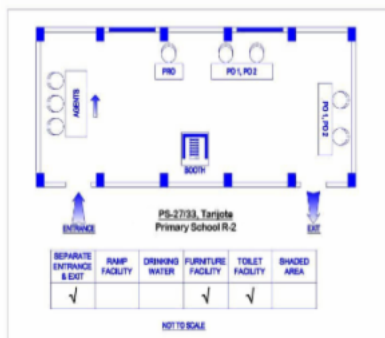

নির্বাচক নিবন্ধন আধিকারিকের স্বাক্ষর

Nazri Naksha

Google Map View

Polling Station Building Front View

Polling Station Front View

Cad View

Key MAP View

ভাগ নং, নাম : 1-ময়নাগুড়ি